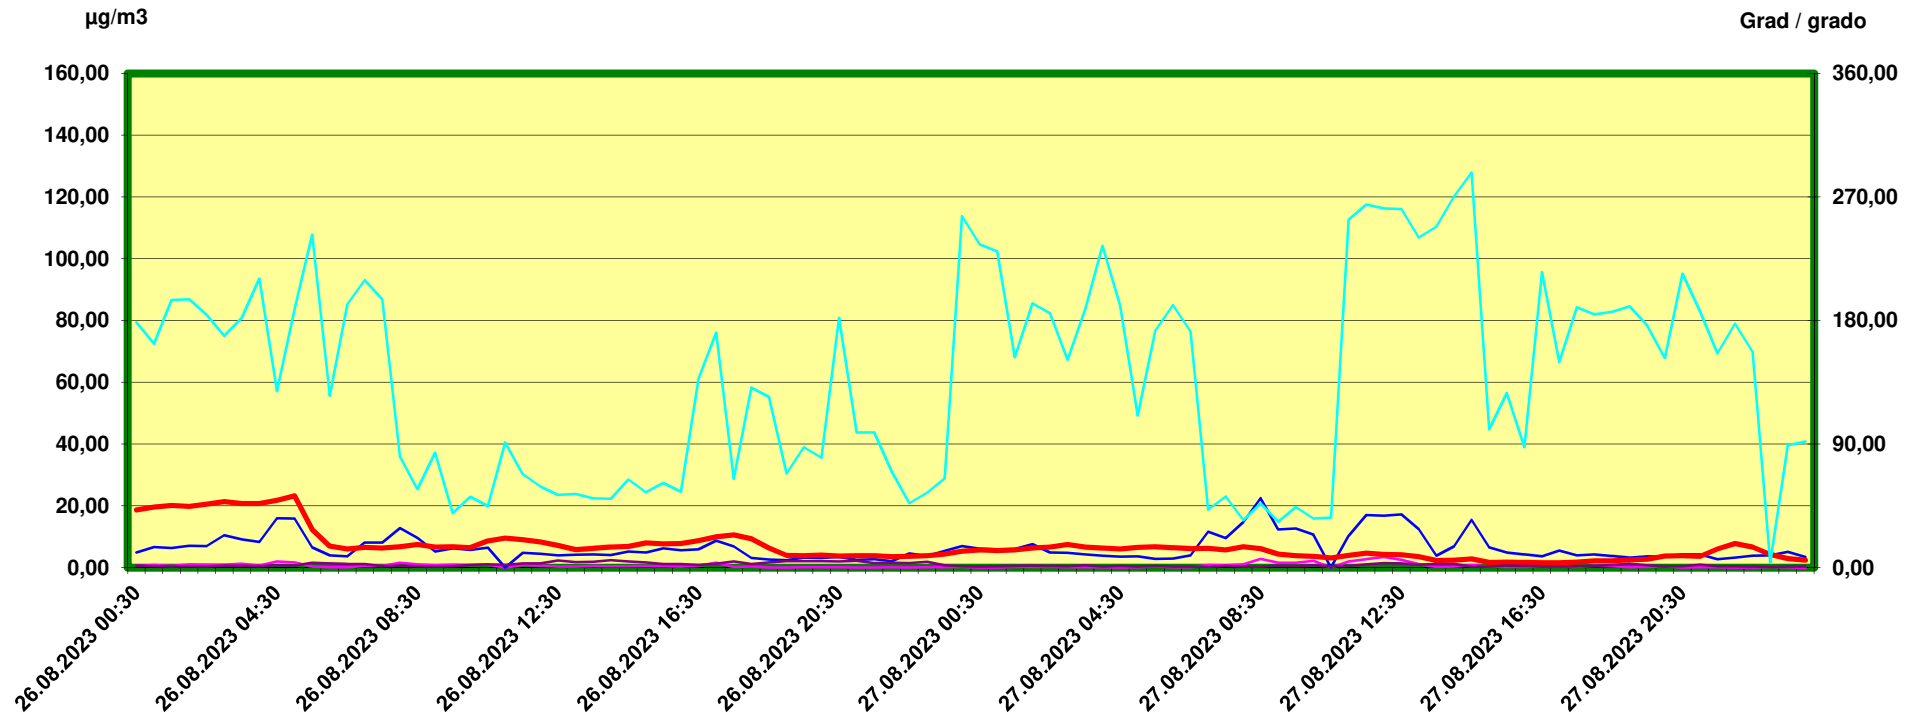

Tulfes

Zeitraum / Periodo di tempo: 26-8-2023 00:30 - 27-8-2023 24:00

Unkorrigierte Werte / Valori non corretti