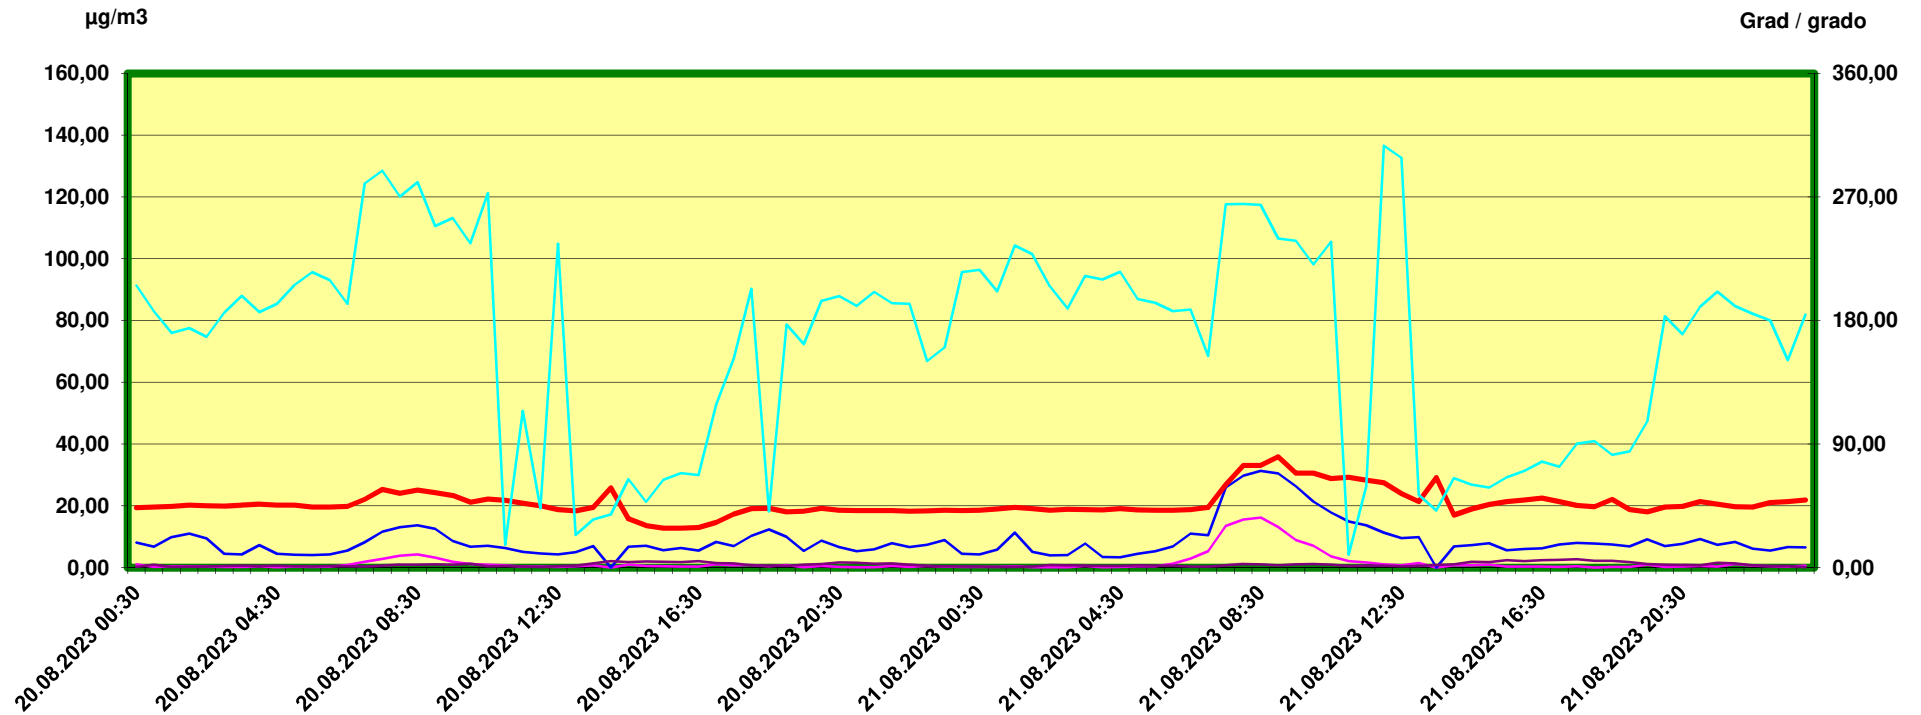

Tulfes

Zeitraum / Periodo di tempo: 20-8-2023 00:30 - 21-8-2023 24:00

Unkorrigierte Werte / Valori non corretti