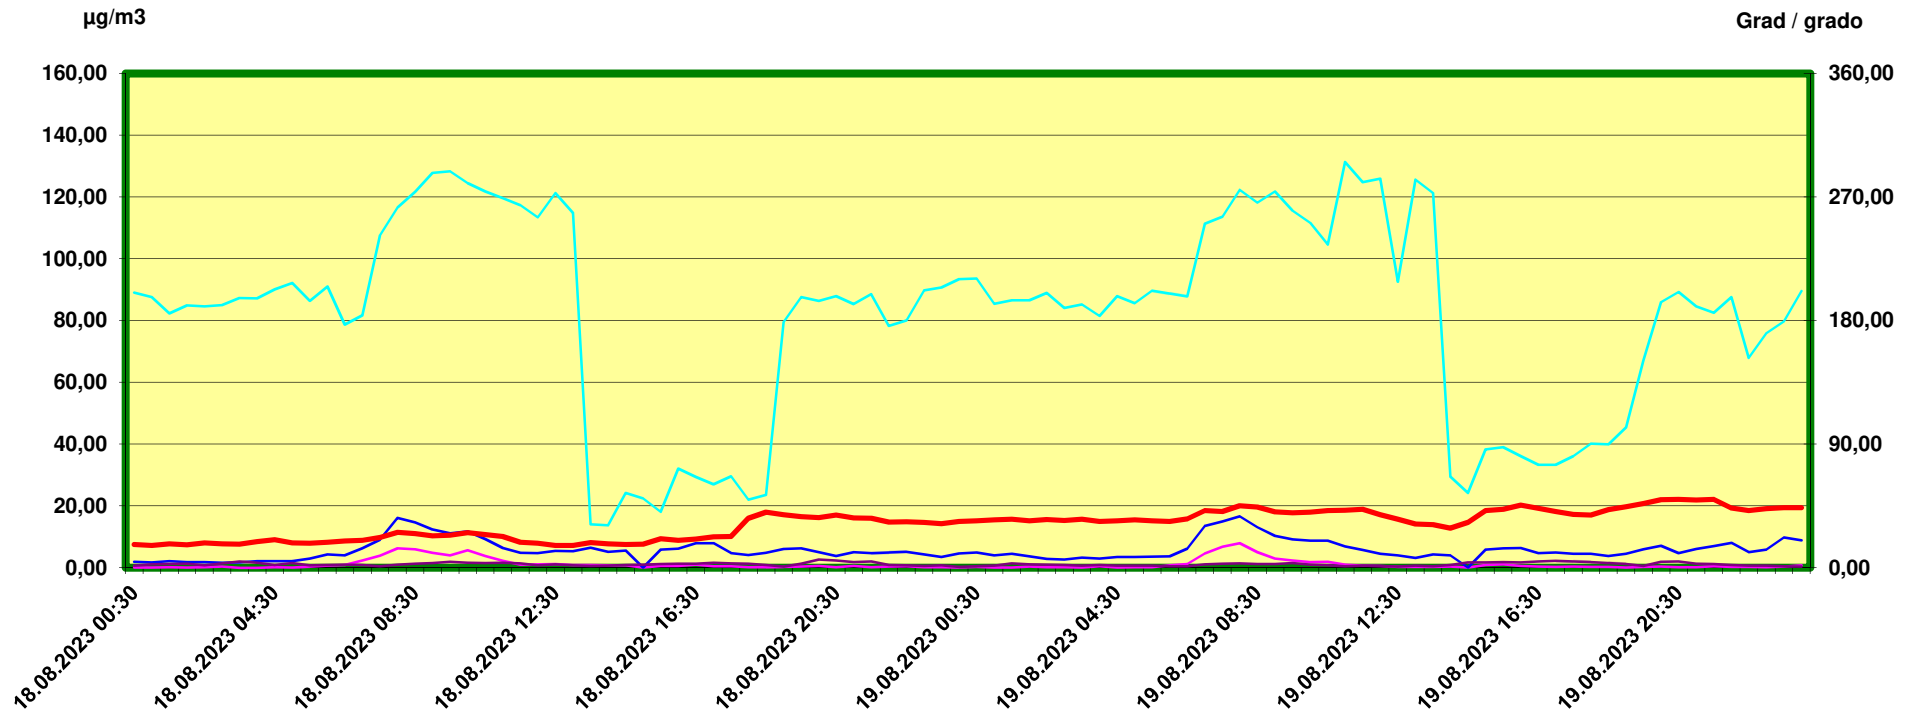

# Tulfes

Zeitraum / Periodo di tempo: 18-8-2023 00:30 - 19-8-2023 24:00

Unkorrigierte Werte / Valori non corretti