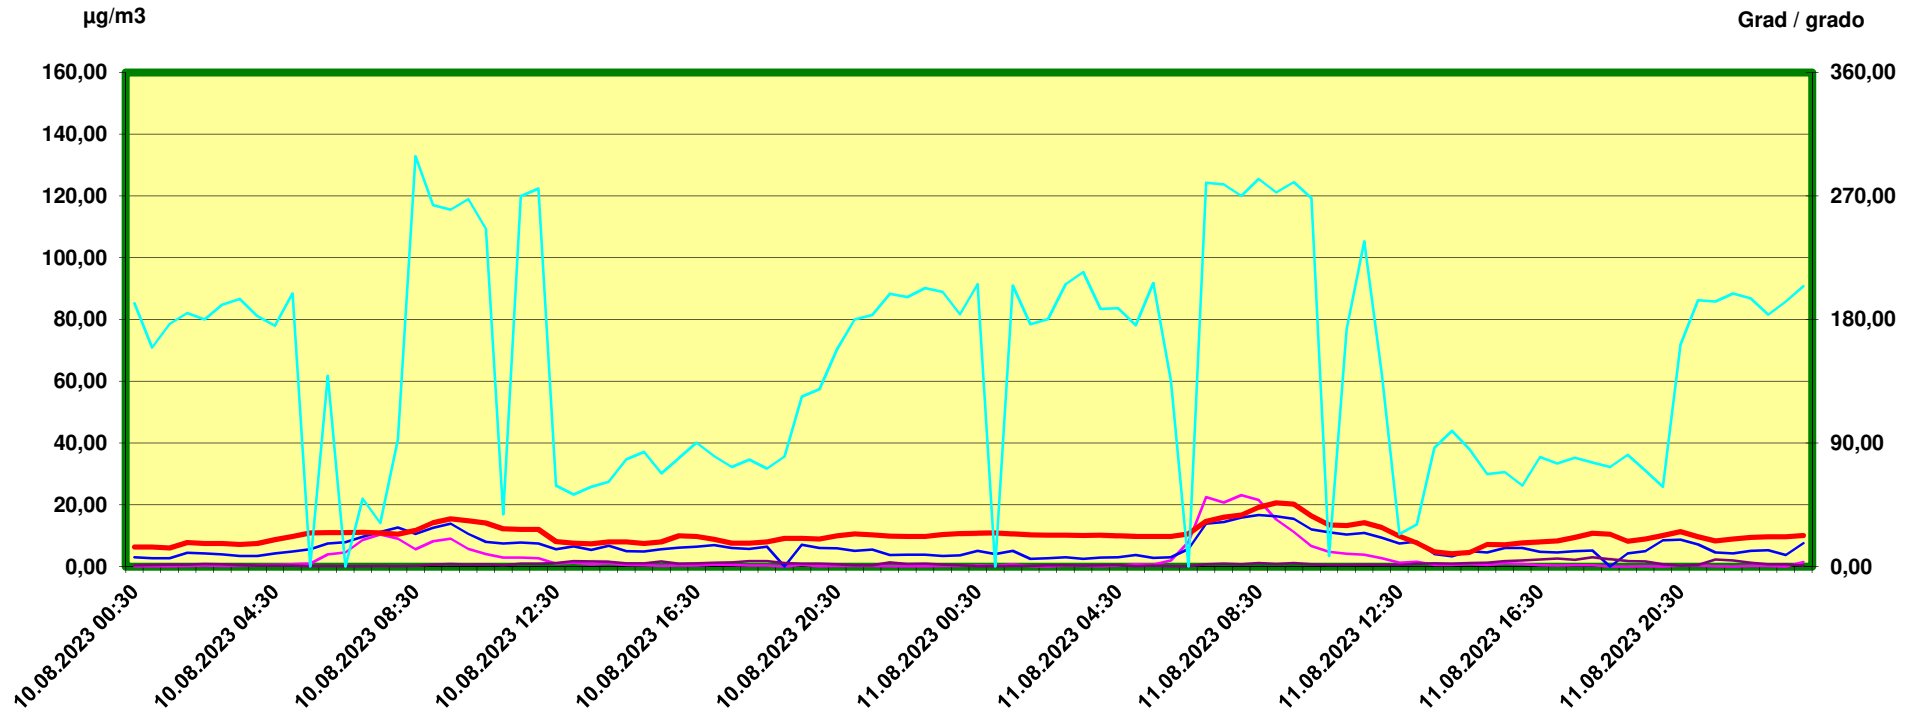

Tulfes

Zeitraum / Periodo di tempo: 10-8-2023 00:30 - 11-8-2023 24:00

Unkorrigierte Werte / Valori non corretti