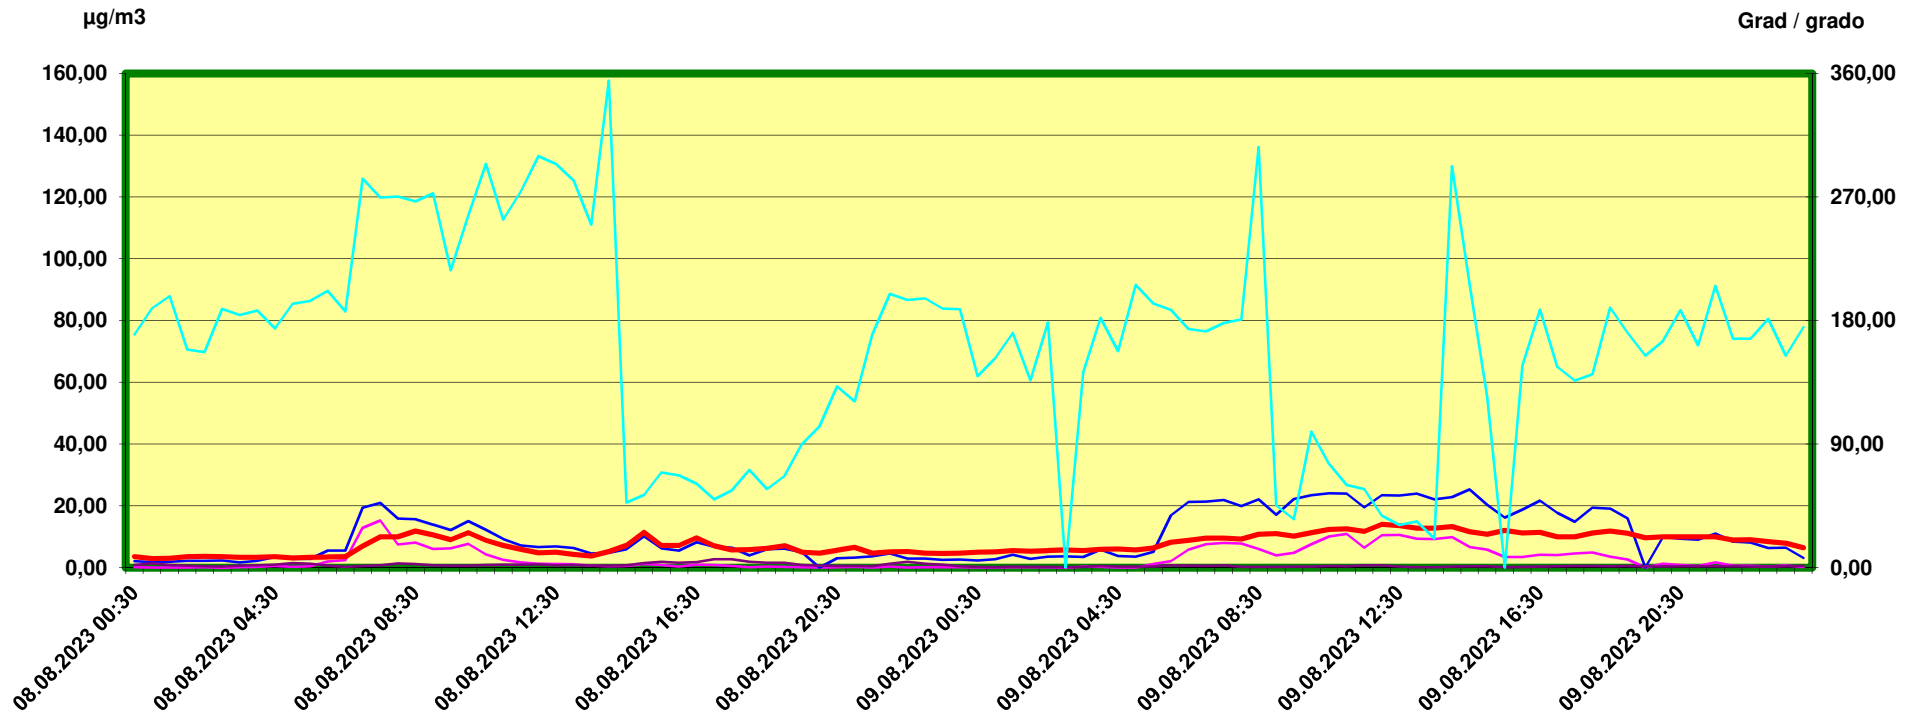

Tulfes

Zeitraum / Periodo di tempo: 8-8-2023 00:30 - 9-8-2023 24:00

Unkorrigierte Werte / Valori non corretti