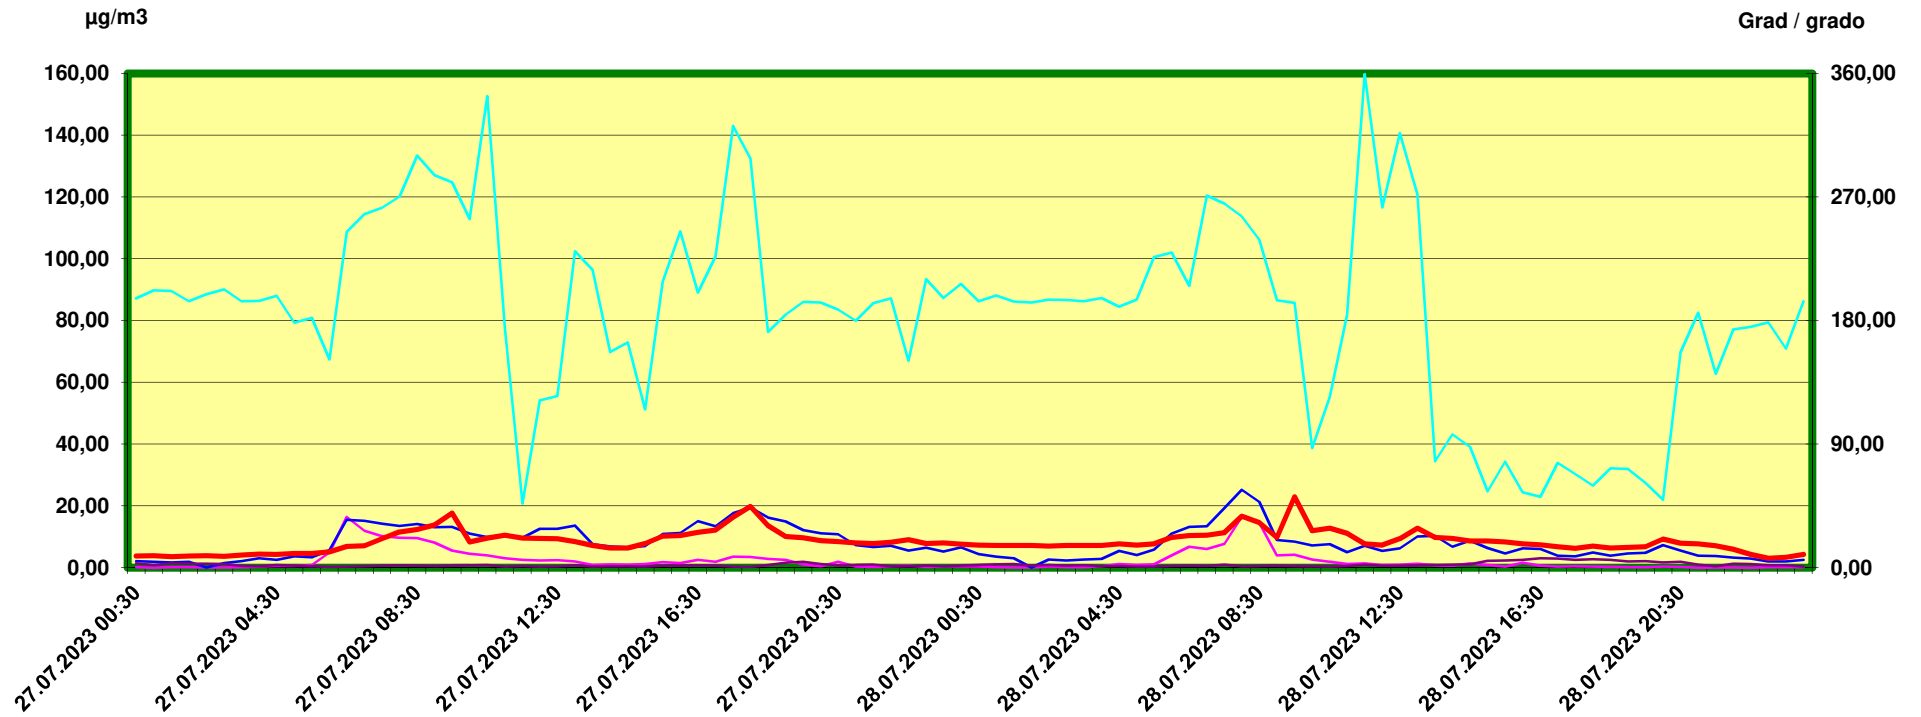

# Tulfes

Zeitraum / Periodo di tempo: 27-7-2023 00:30 - 28-7-2023 24:00

Unkorrigierte Werte / Valori non corretti