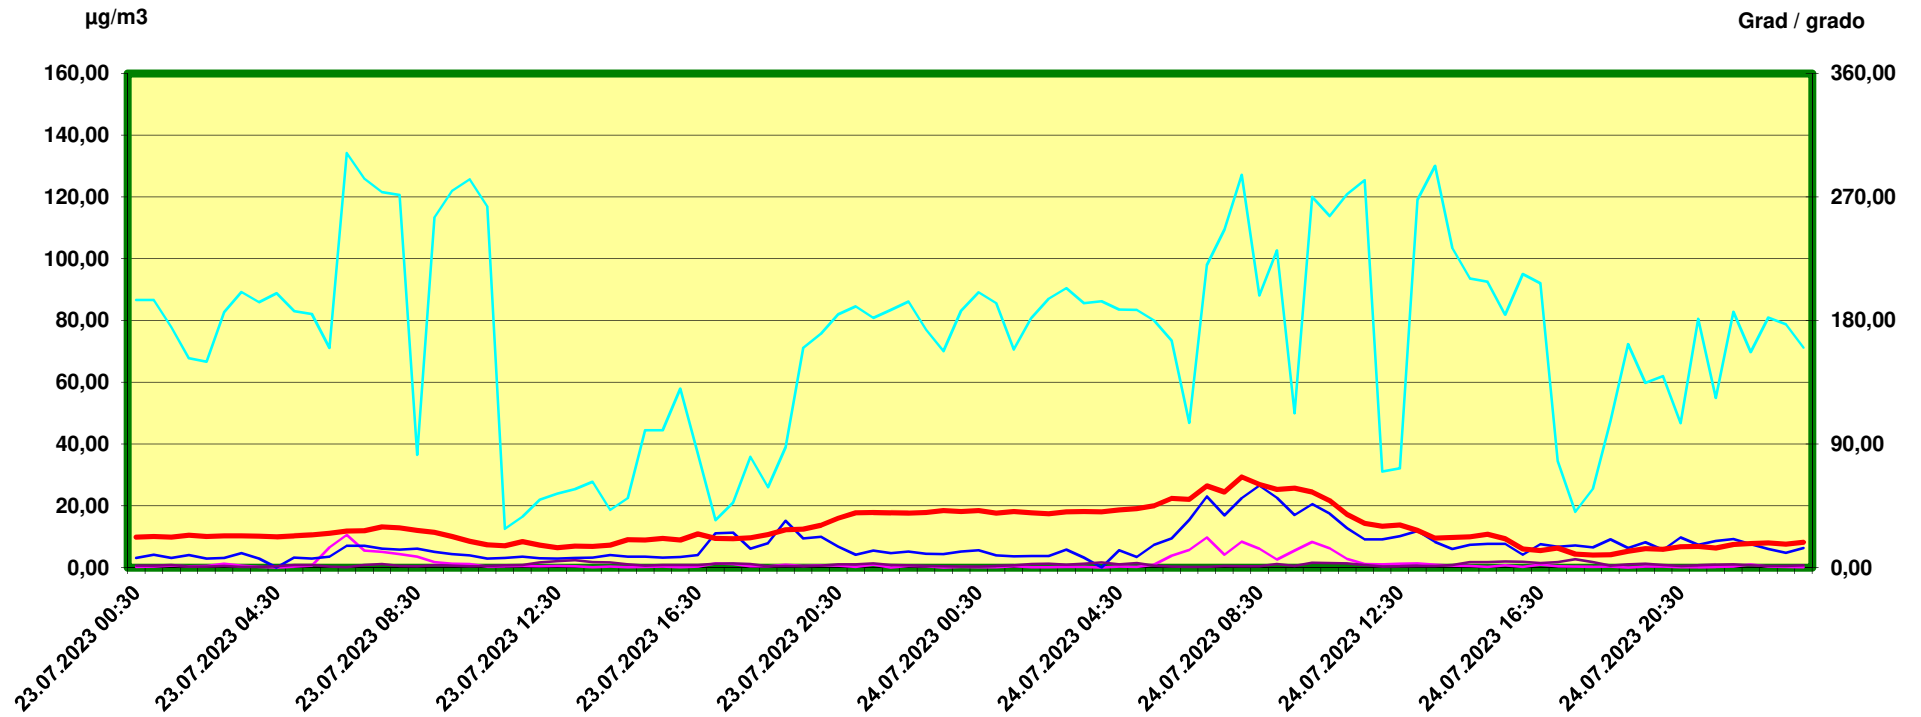

Tulfes

Zeitraum / Periodo di tempo: 23-7-2023 00:30 - 24-7-2023 24:00

Unkorrigierte Werte / Valori non corretti