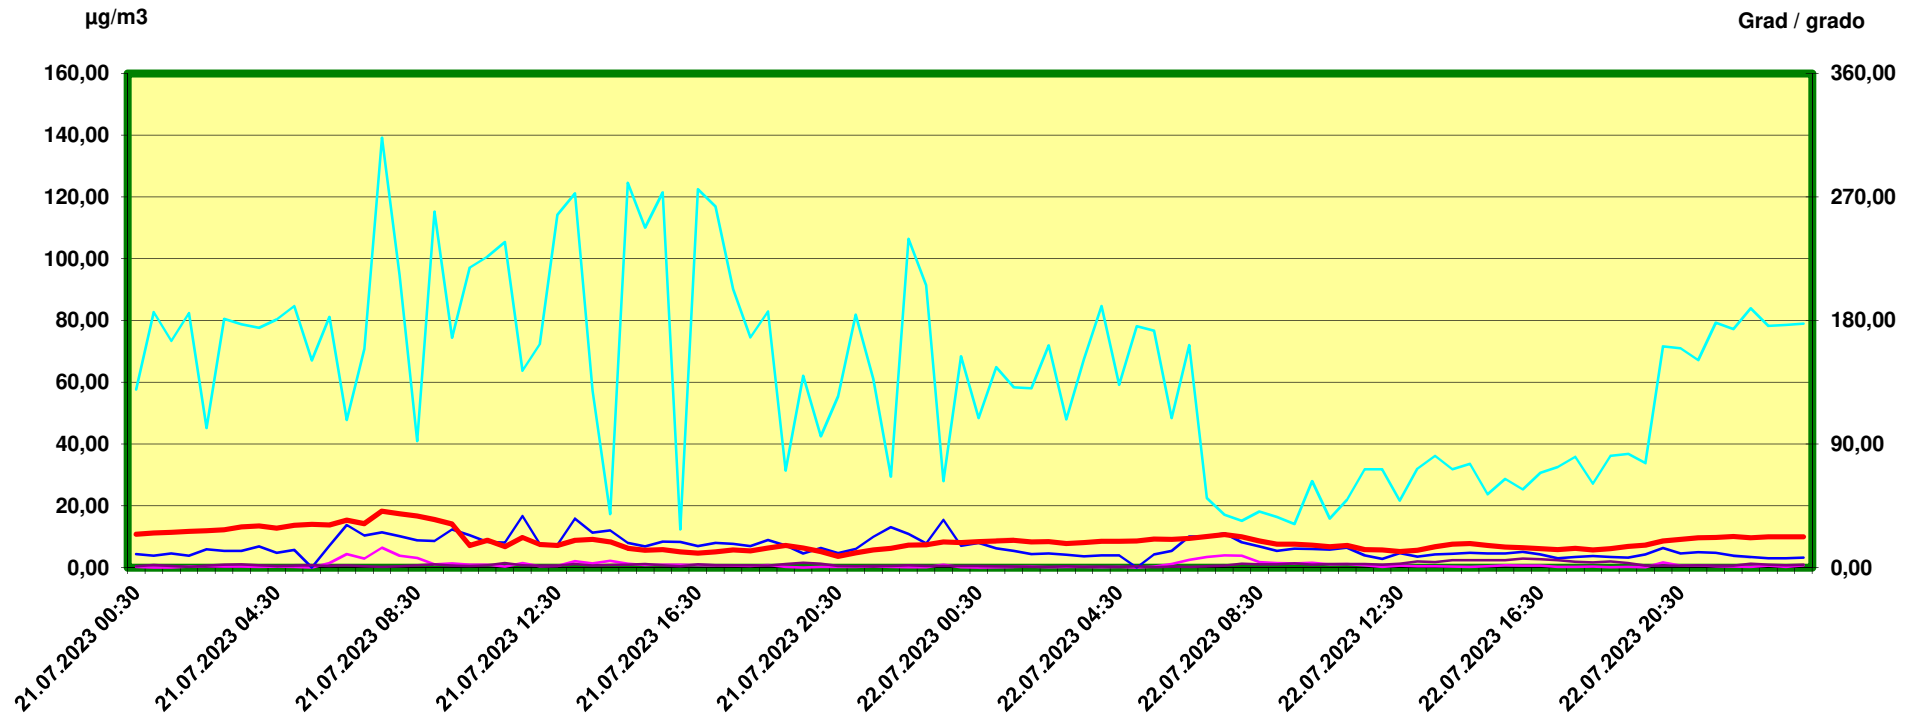

Tulfes

Zeitraum / Periodo di tempo: 21-7-2023 00:30 - 22-7-2023 24:00

Unkorrigierte Werte / Valori non corretti