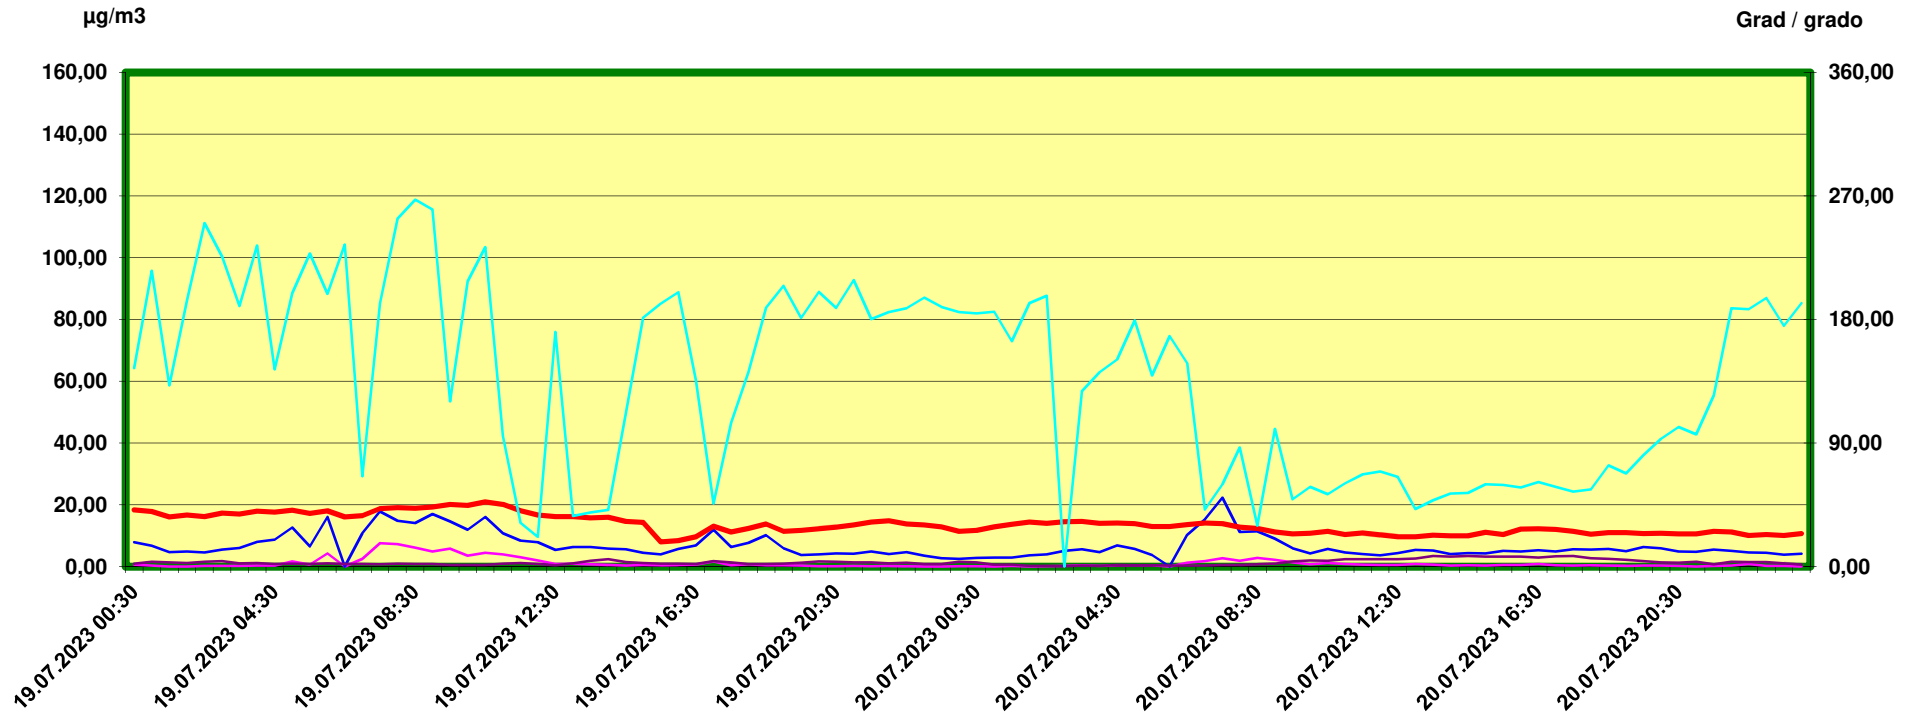

Tulfes

Zeitraum / Periodo di tempo: 19-7-2023 00:30 - 20-7-2023 24:00

Unkorrigierte Werte / Valori non corretti