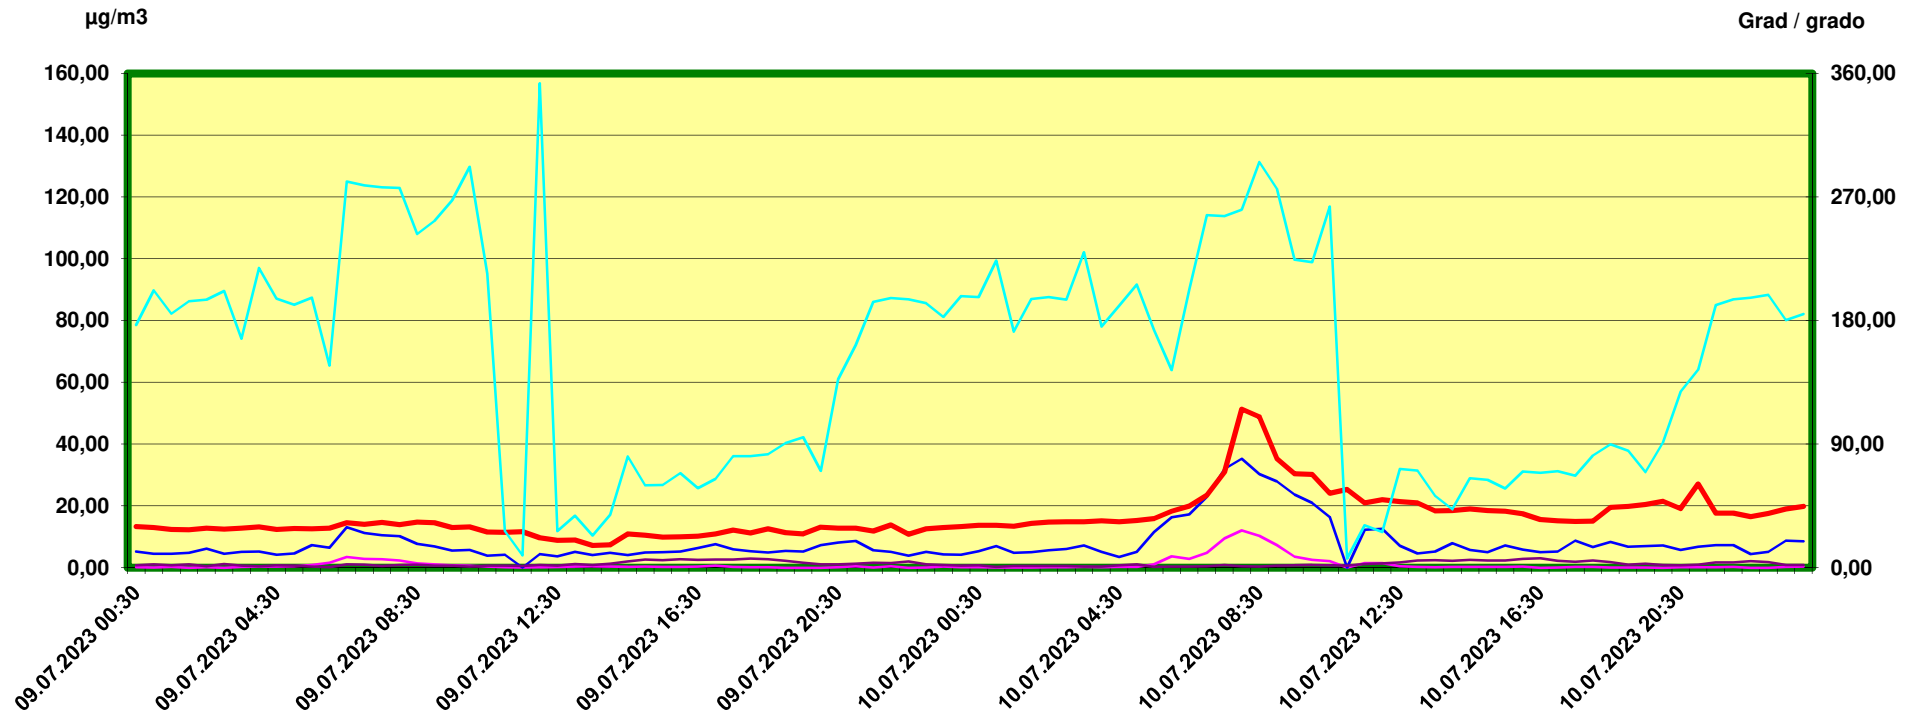

# Tulfes

Zeitraum / Periodo di tempo: 9-7-2023 00:30 - 10-7-2023 24:00

Unkorrigierte Werte / Valori non corretti