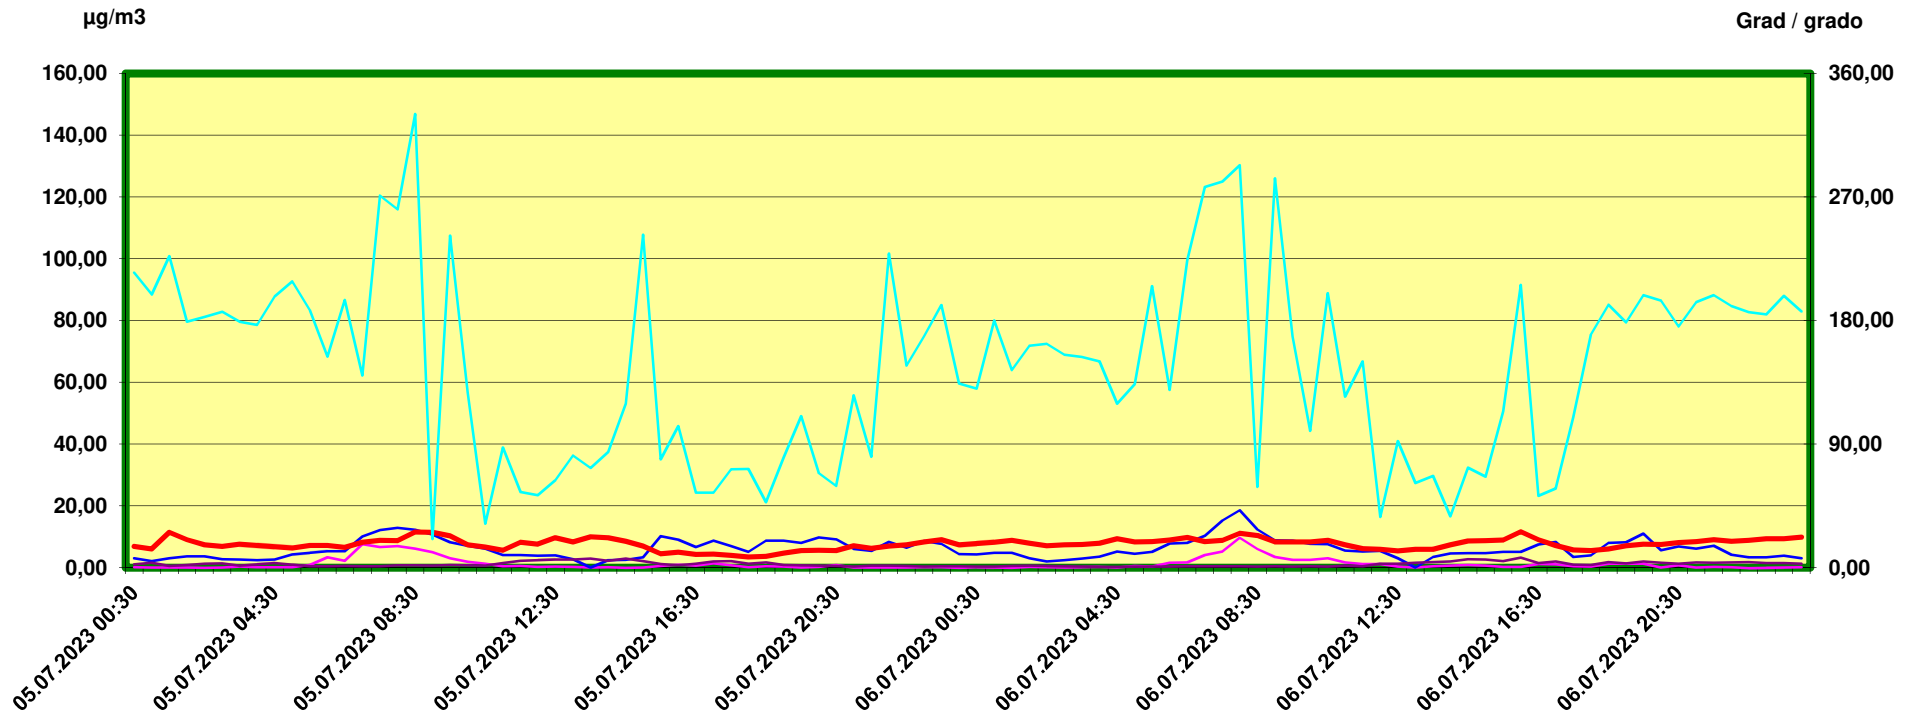

Tulfes

Zeitraum / Periodo di tempo: 5-7-2023 00:30 - 6-7-2023 24:00

Unkorrigierte Werte / Valori non corretti