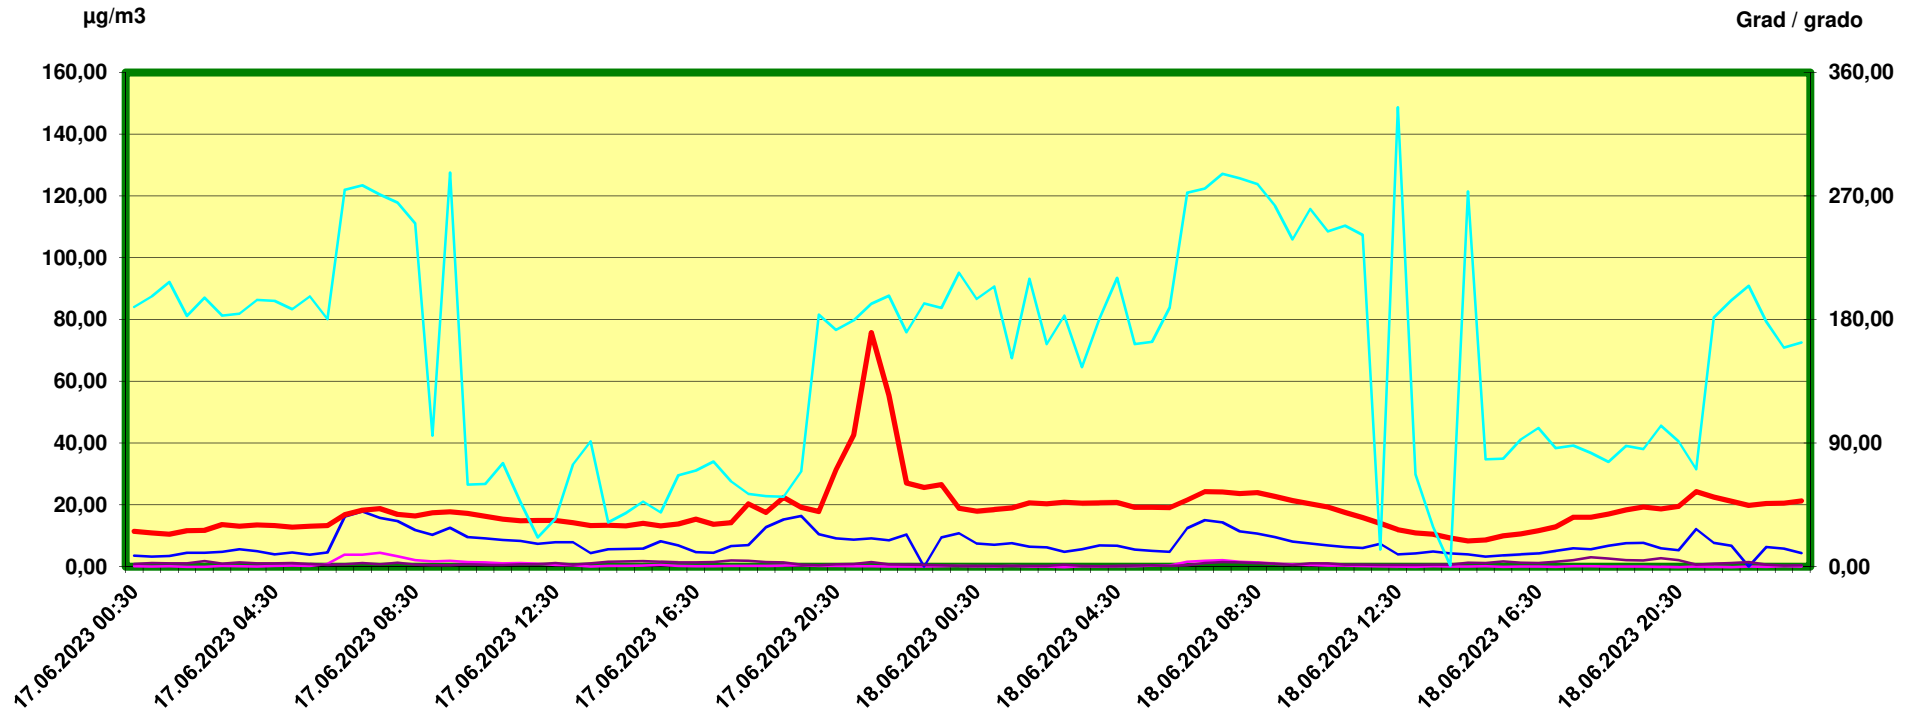

Tulfes

Zeitraum / Periodo di tempo: 17-6-2023 00:30 - 18-6-2023 24:00

Unkorrigierte Werte / Valori non corretti