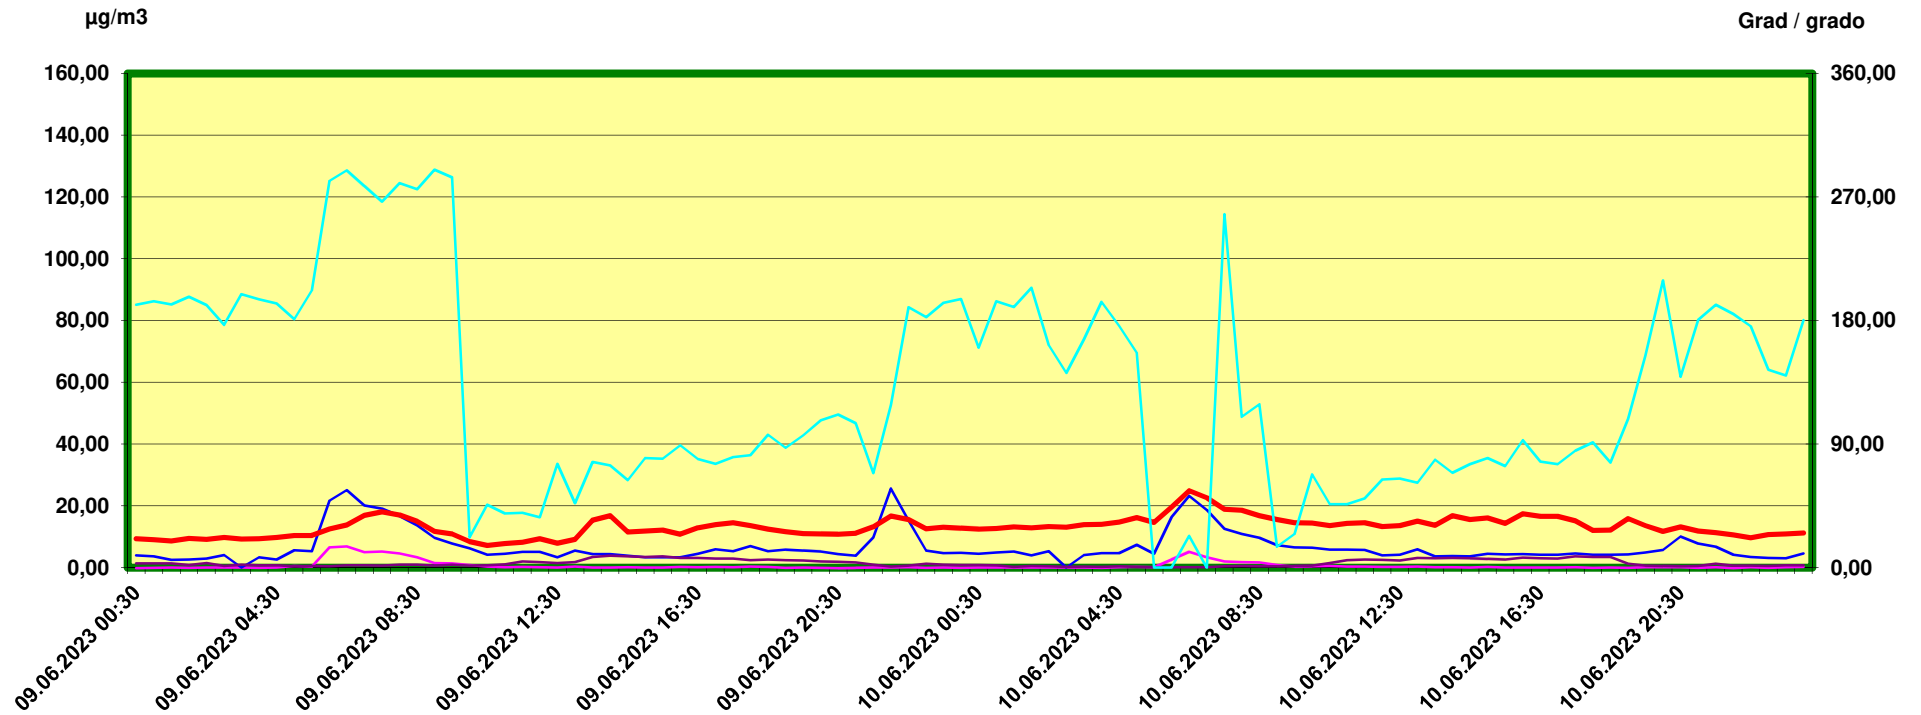

Tulfes

Zeitraum / Periodo di tempo: 9-6-2023 00:30 - 10-6-2023 24:00

Unkorrigierte Werte / Valori non corretti