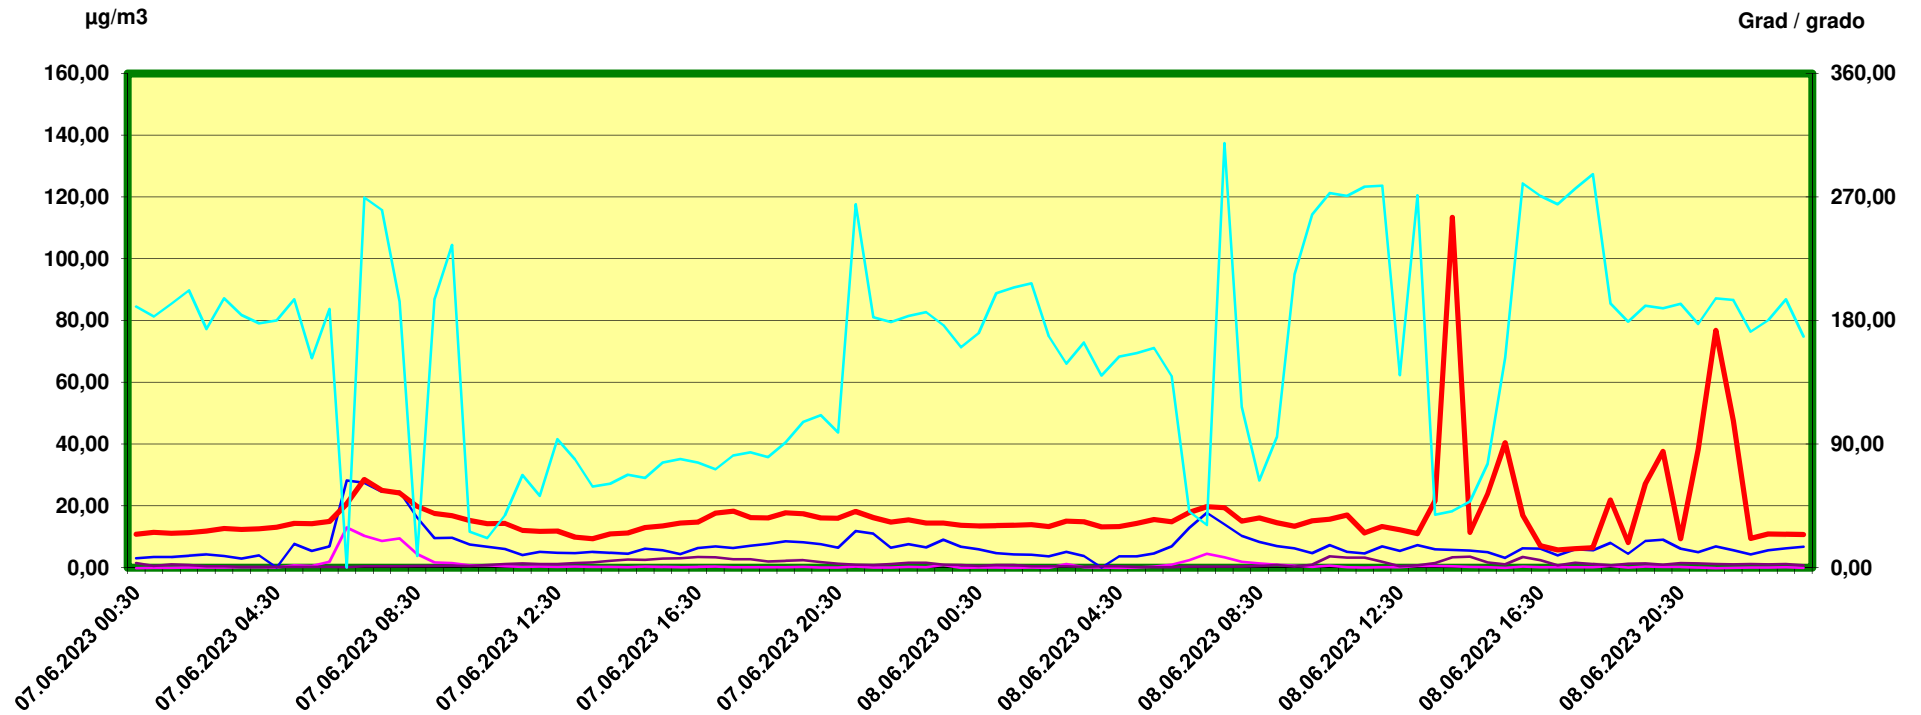

# Tulfes

Zeitraum / Periodo di tempo: 7-6-2023 00:30 - 8-6-2023 24:00

Unkorrigierte Werte / Valori non corretti