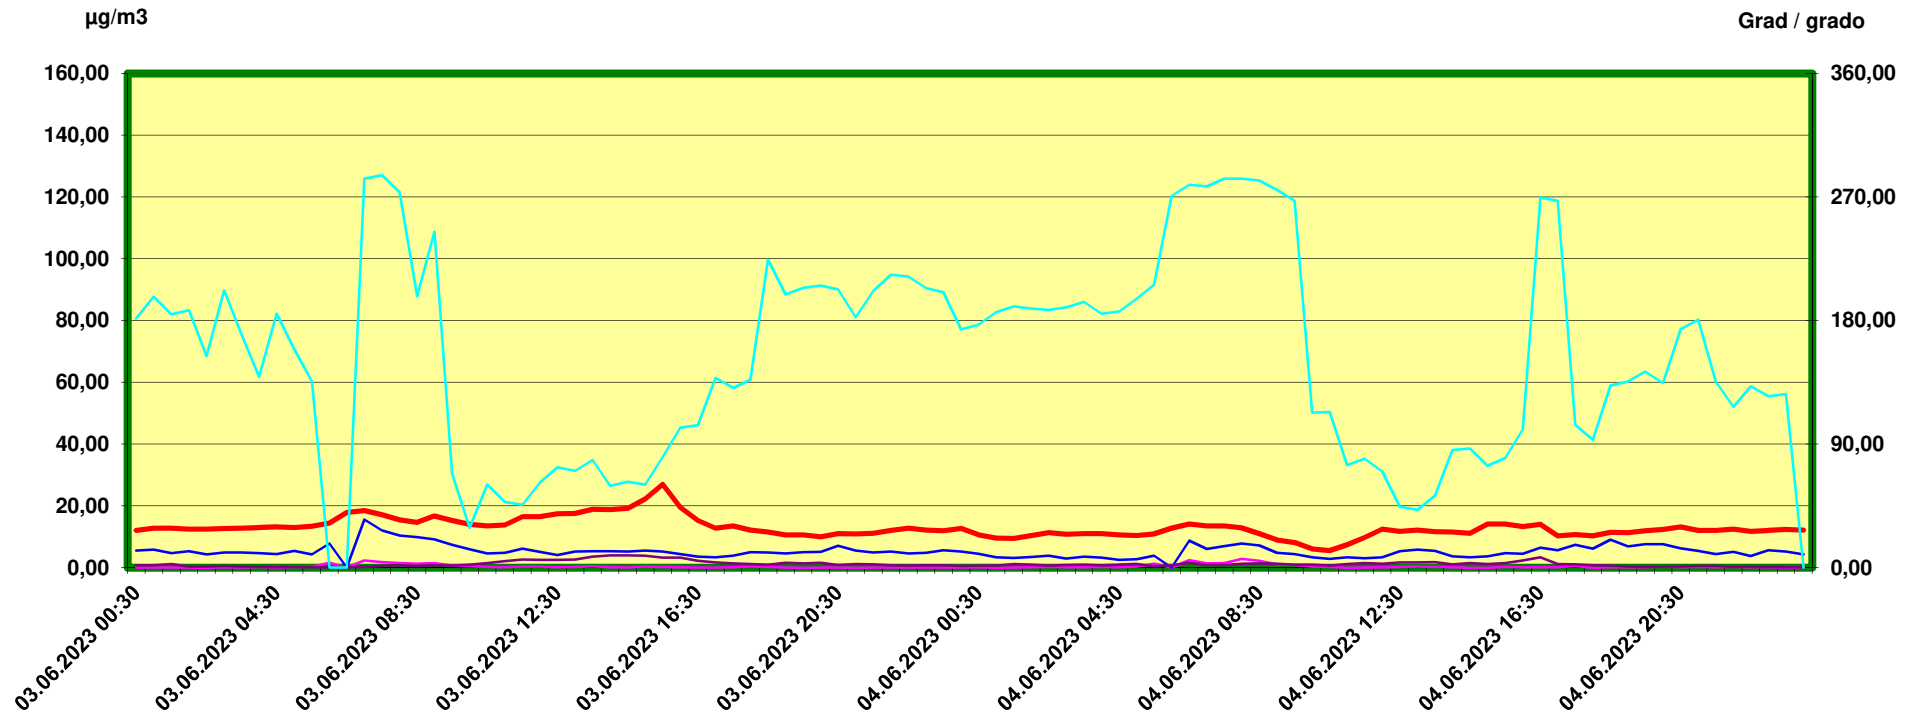

Tulfes

Zeitraum / Periodo di tempo: 3-6-2023 00:30 - 4-6-2023 24:00

Unkorrigierte Werte / Valori non corretti