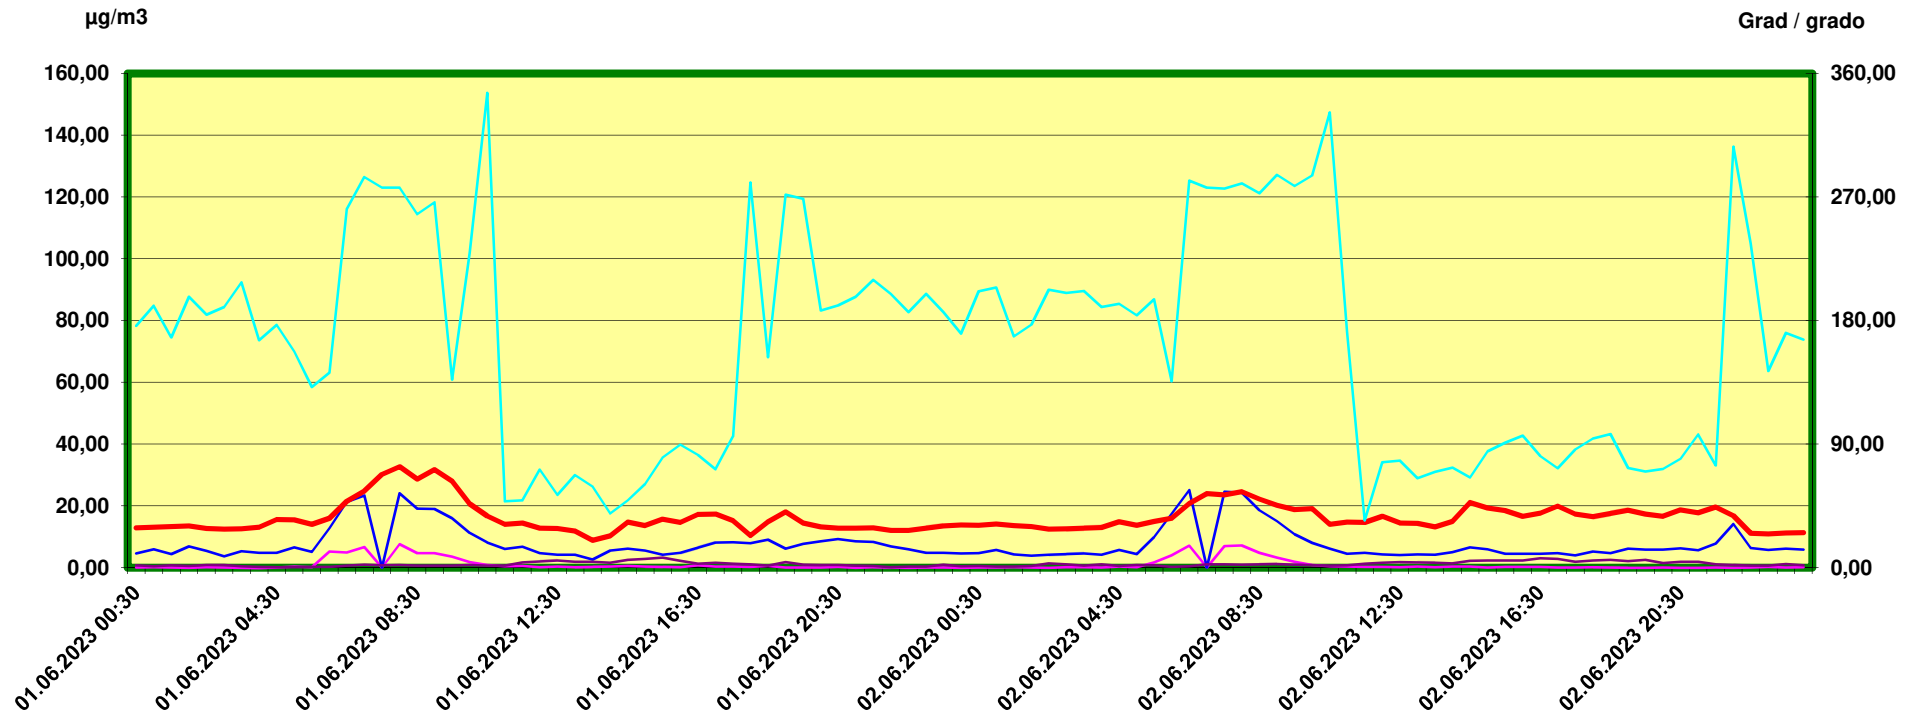

Tulfes

Zeitraum / Periodo di tempo: 1-6-2023 00:30 - 2-6-2023 24:00

Unkorrigierte Werte / Valori non corretti