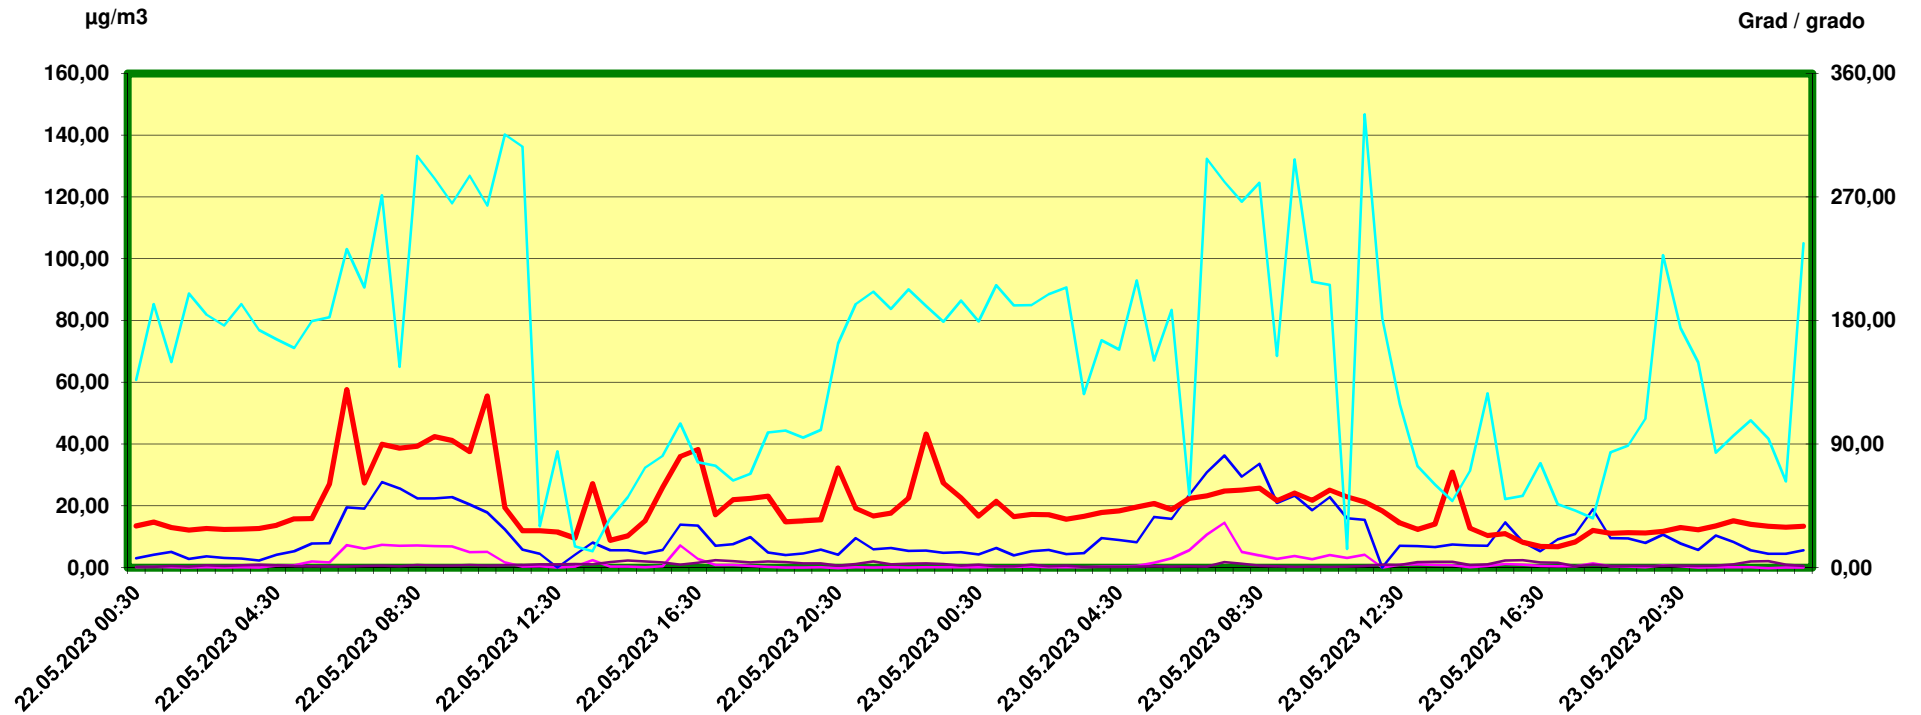

Tulfes

Zeitraum / Periodo di tempo: 22-5-2023 00:30 - 23-5-2023 24:00

Unkorrigierte Werte / Valori non corretti