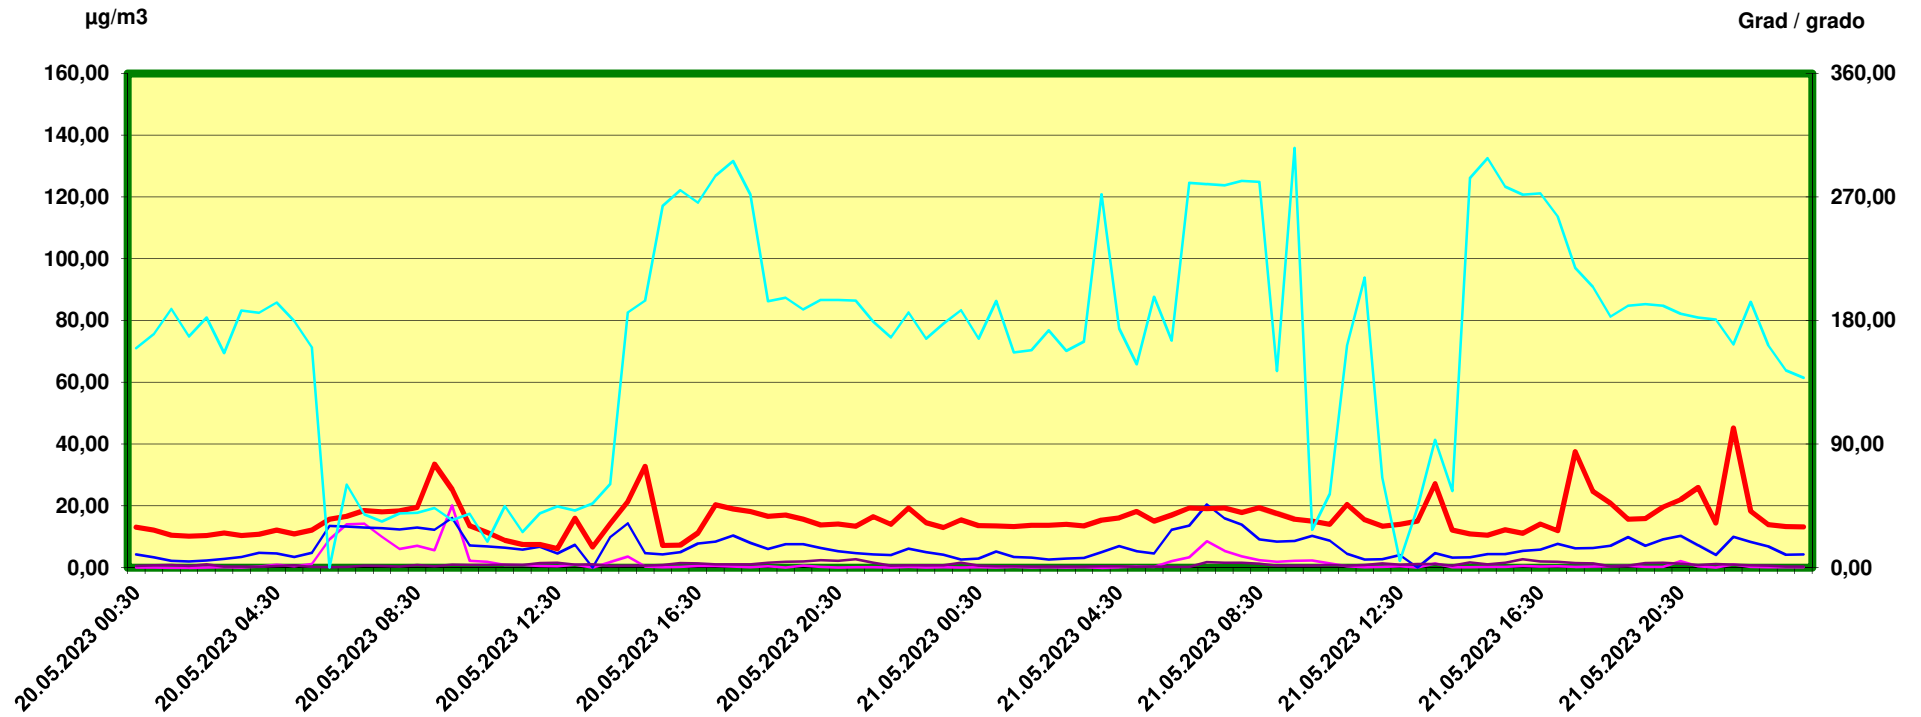

# Tulfes

Zeitraum / Periodo di tempo: 20-5-2023 00:30 - 21-5-2023 24:00

Unkorrigierte Werte / Valori non corretti