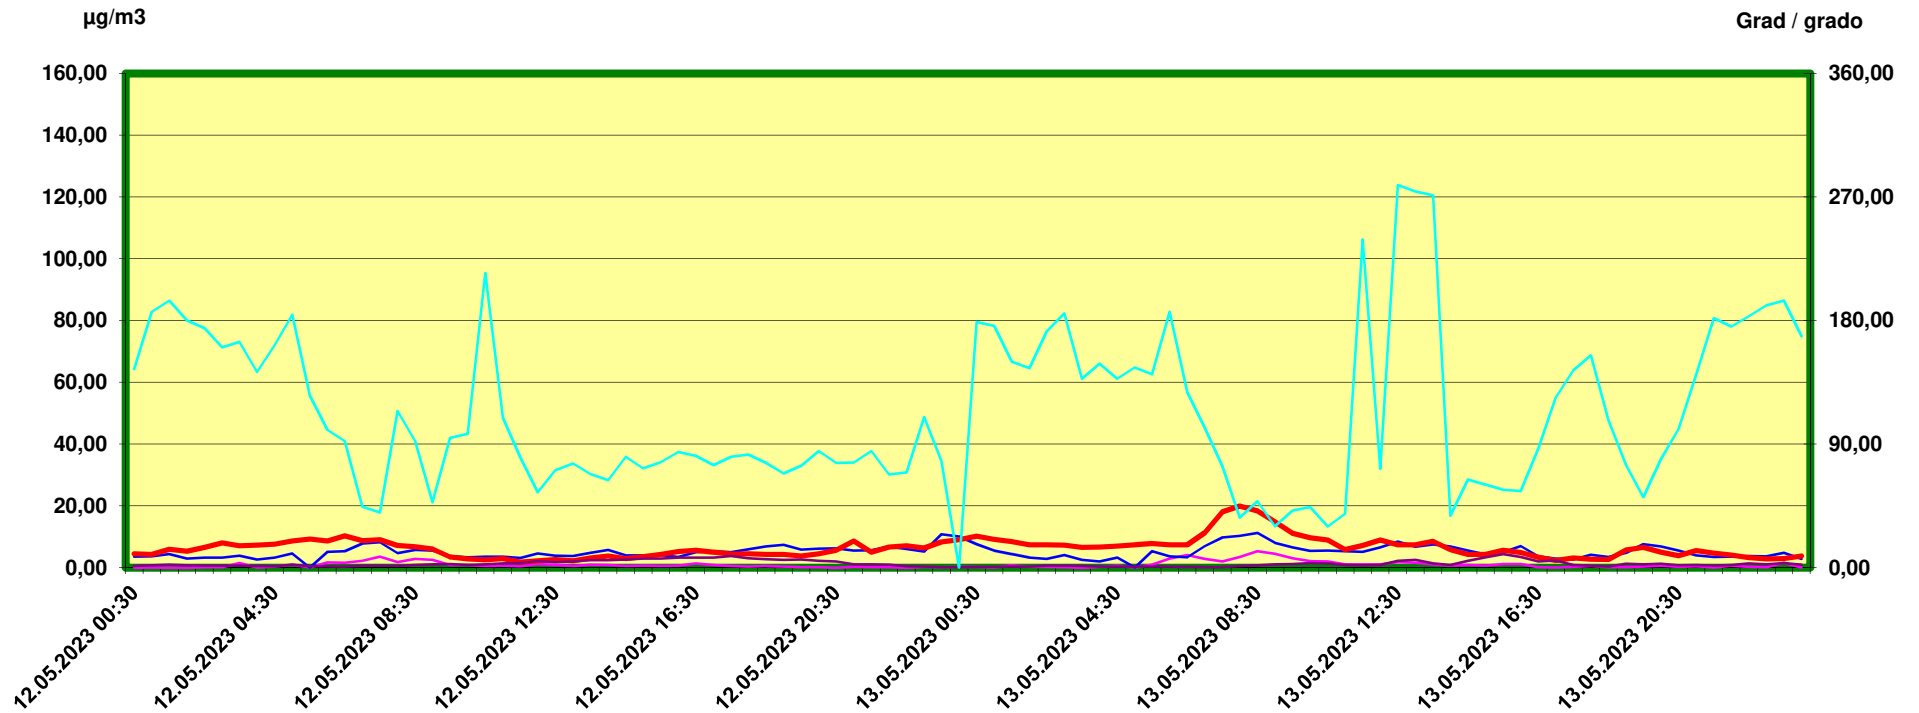

Tulfes

Zeitraum / Periodo di tempo: 12-5-2023 00:30 - 13-5-2023 24:00

Unkorrigierte Werte / Valori non corretti