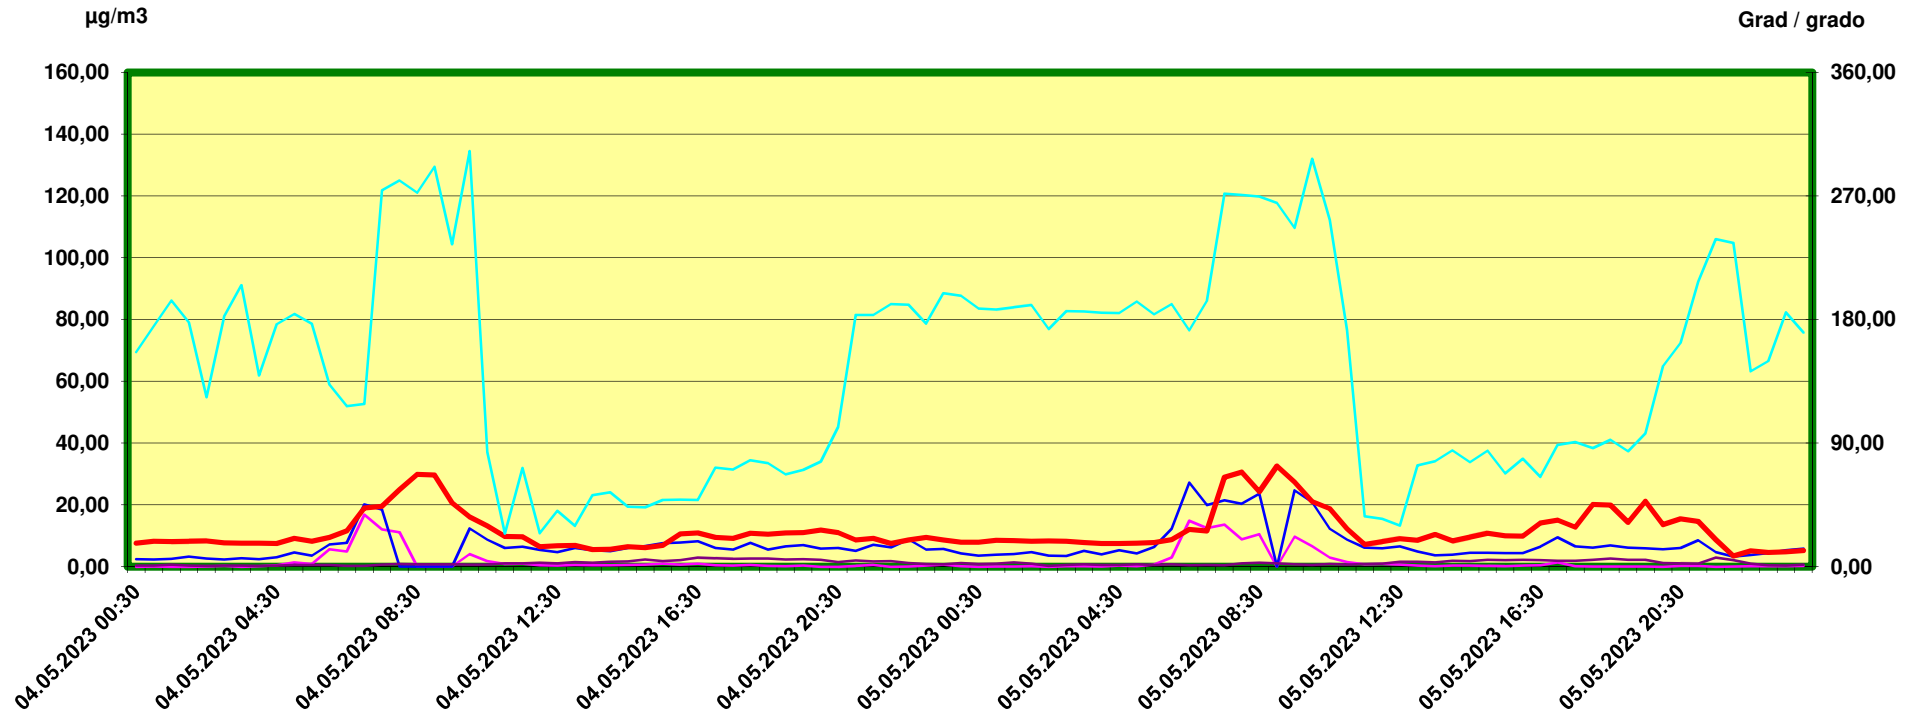

# Tulfes

Zeitraum / Periodo di tempo: 4-5-2023 00:30 - 5-5-2023 24:00

Unkorrigierte Werte / Valori non corretti