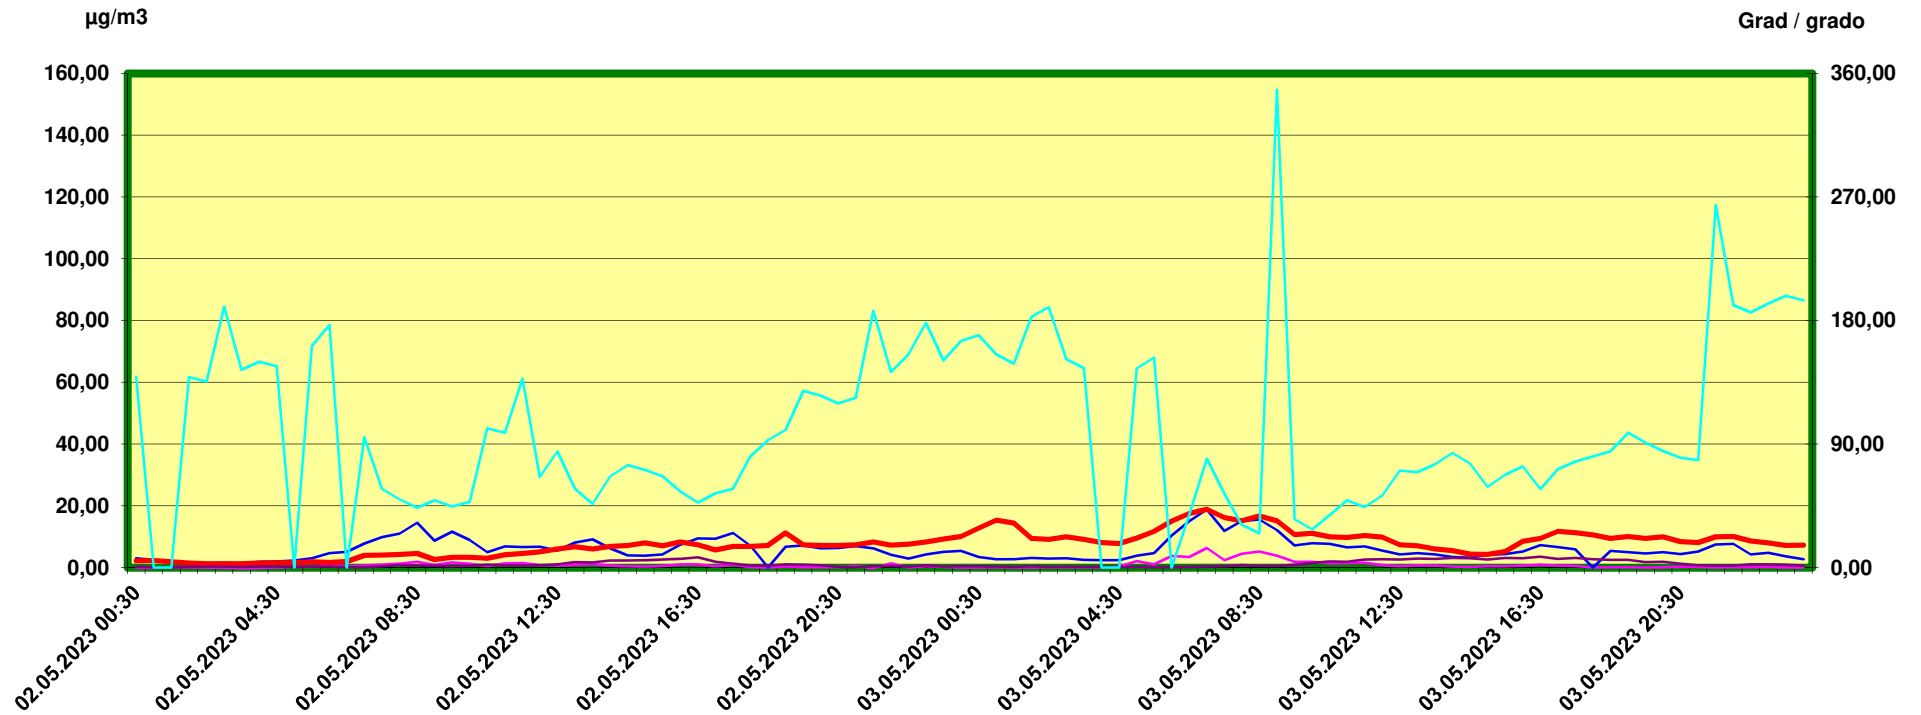

Tulfes

Zeitraum / Periodo di tempo: 2-5-2023 00:30 - 3-5-2023 24:00

Unkorrigierte Werte / Valori non corretti