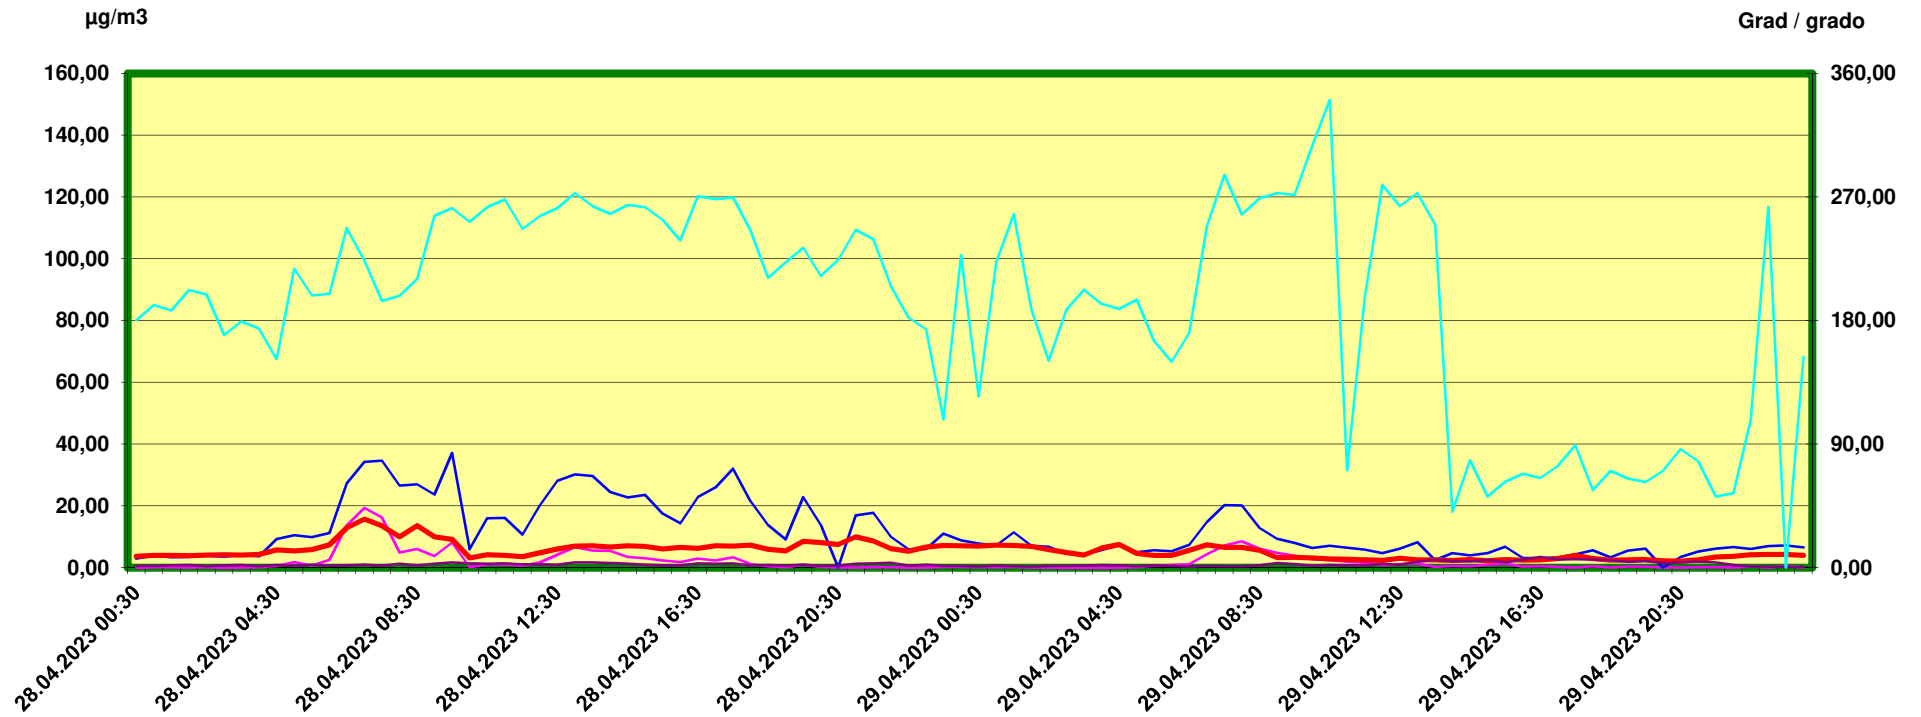

Tulfes

Zeitraum / Periodo di tempo: 28-4-2023 00:30 - 29-4-2023 24:00

Unkorrigierte Werte / Valori non corretti