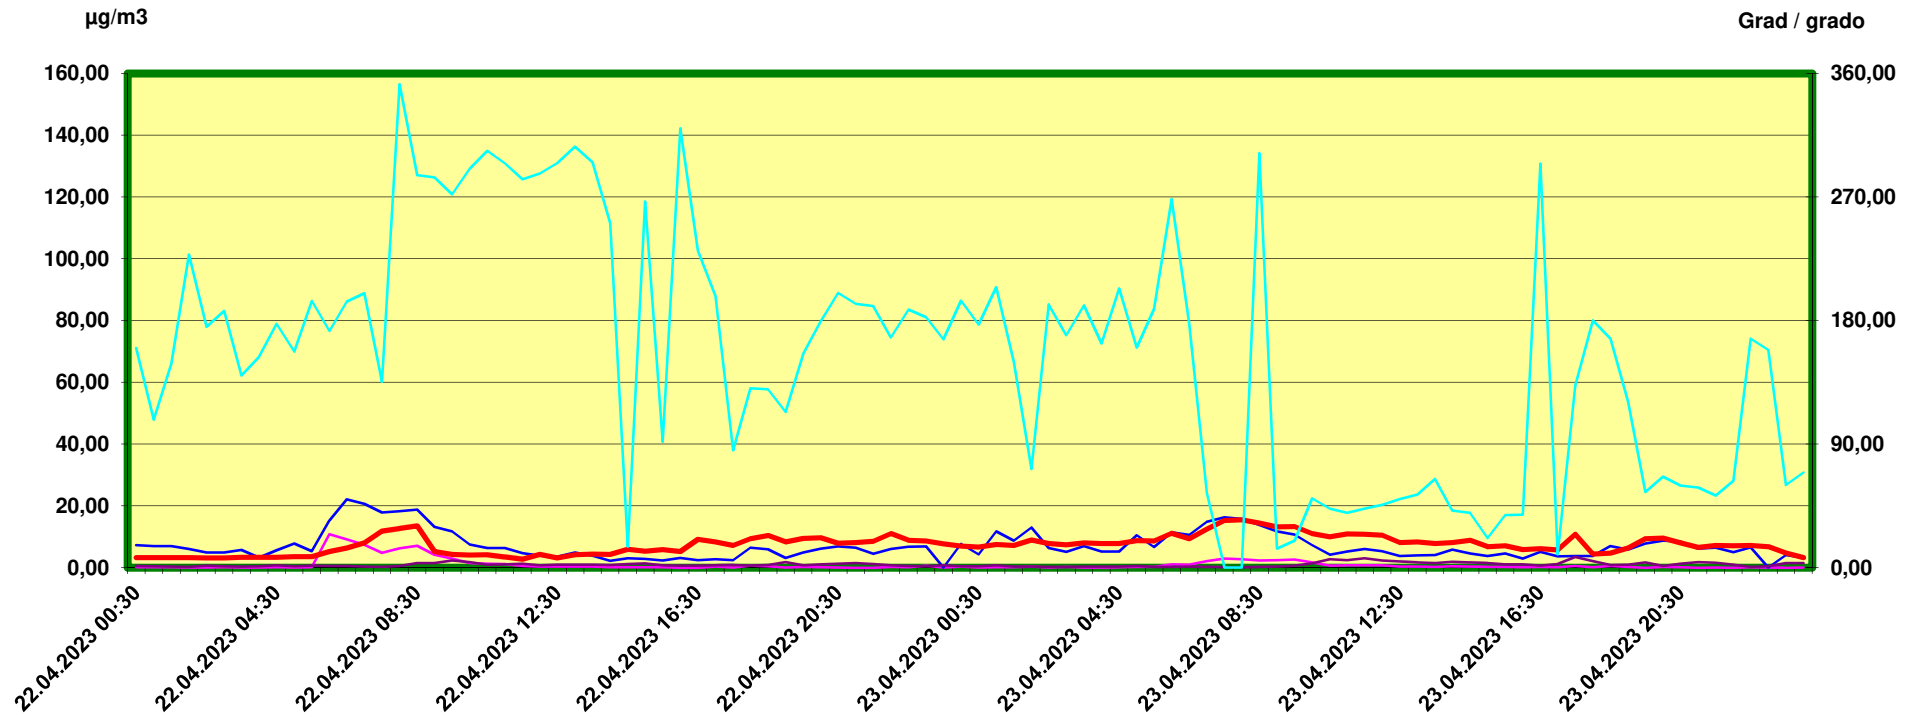

# Tulfes

Zeitraum / Periodo di tempo: 22-4-2023 00:30 - 23-4-2023 24:00

Unkorrigierte Werte / Valori non corretti