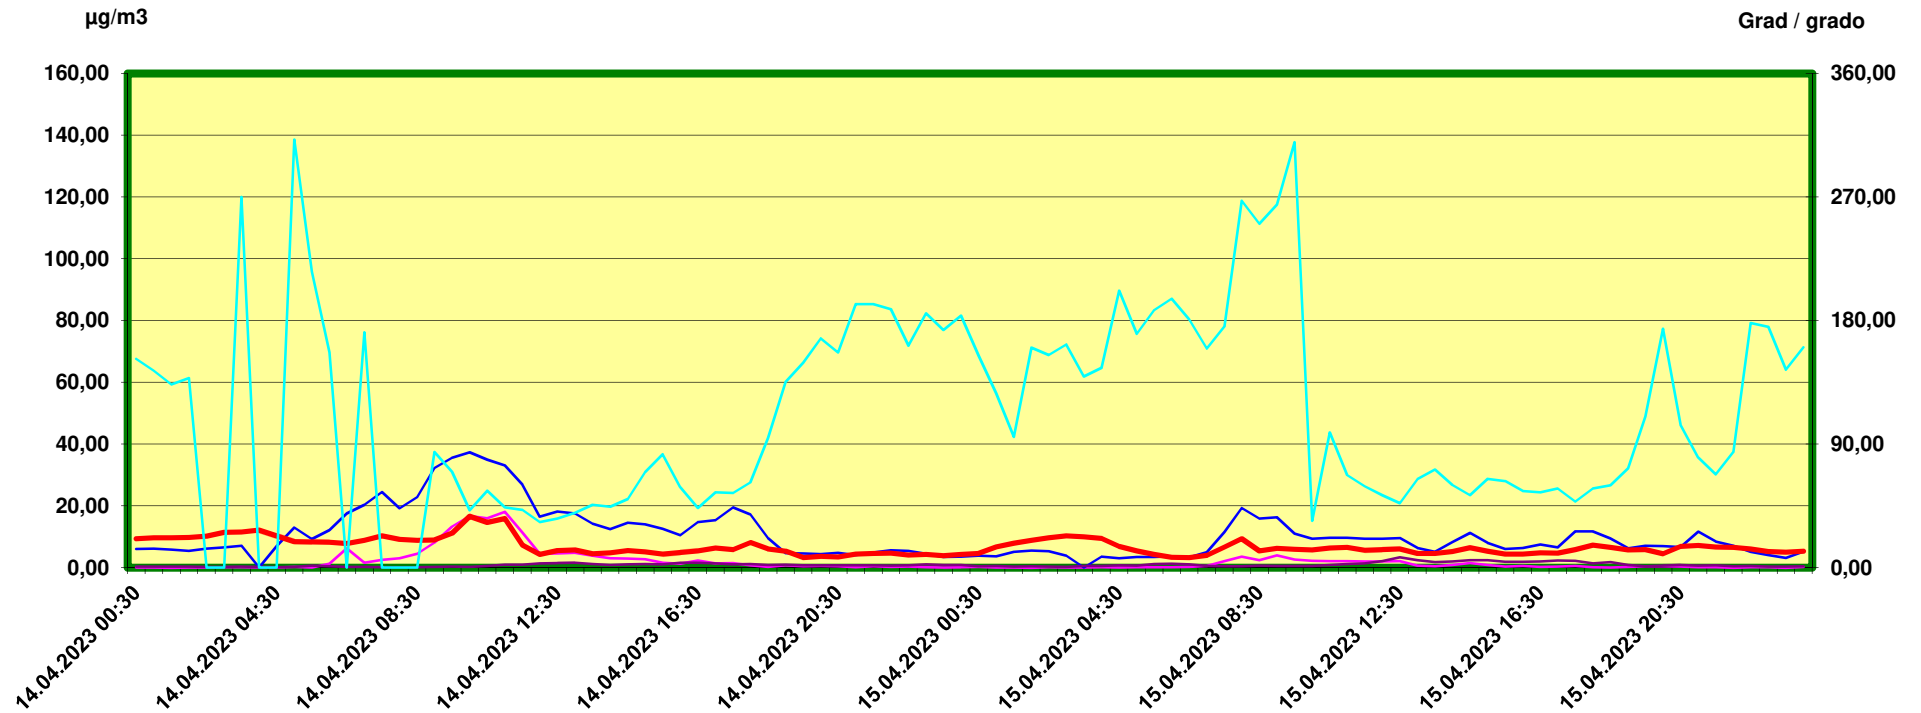

Tulfes

Zeitraum / Periodo di tempo: 14-4-2023 00:30 - 15-4-2023 24:00

Unkorrigierte Werte / Valori non corretti