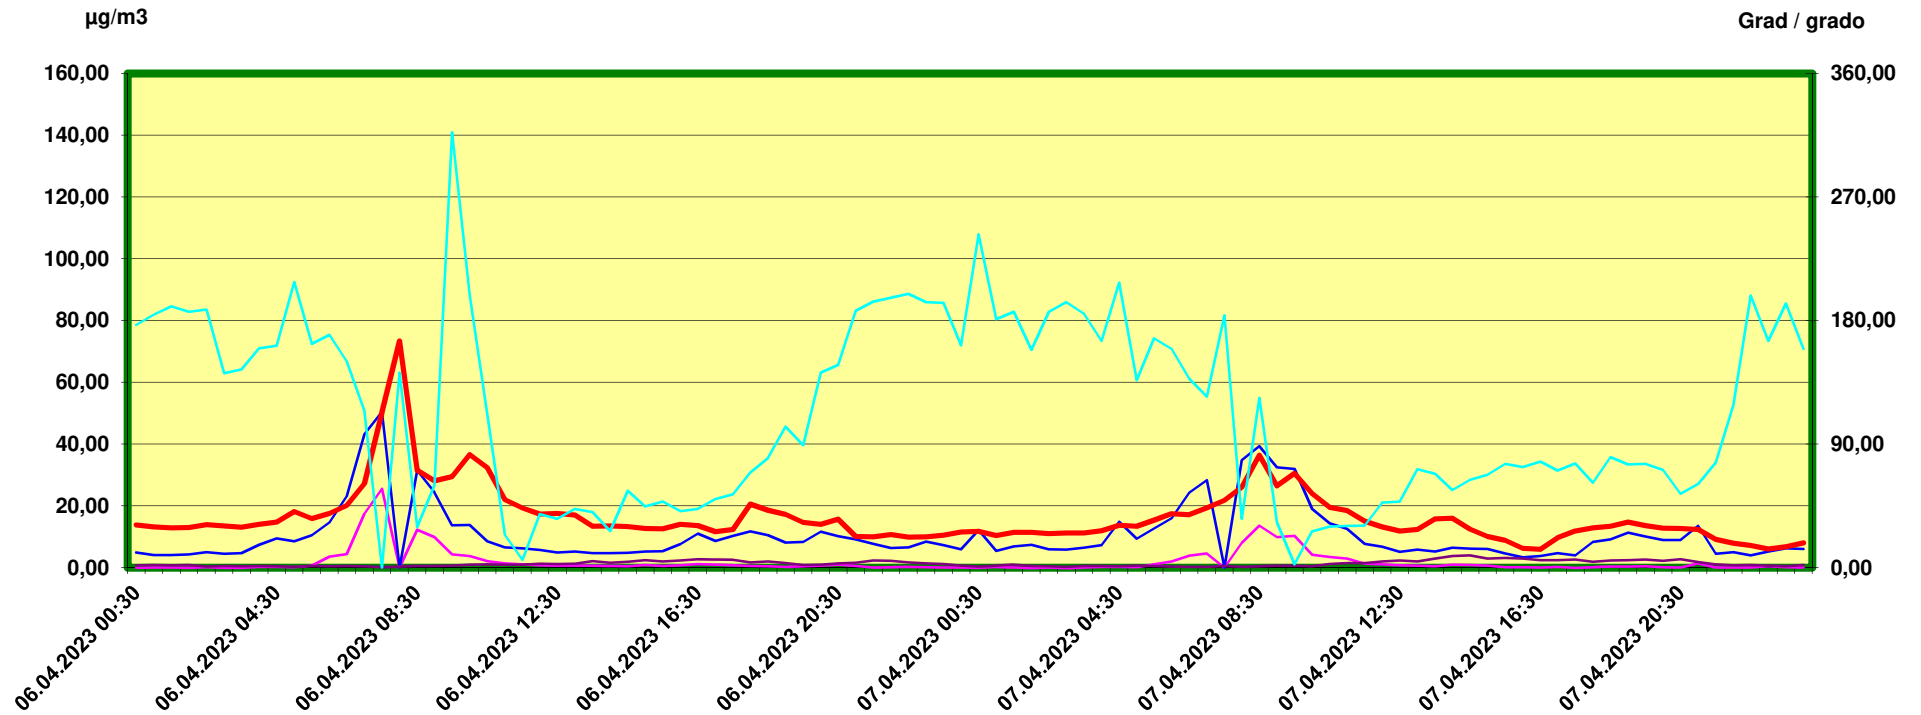

# Tulfes

Zeitraum / Periodo di tempo: 6-4-2023 00:30 - 7-4-2023 24:00

Unkorrigierte Werte / Valori non corretti