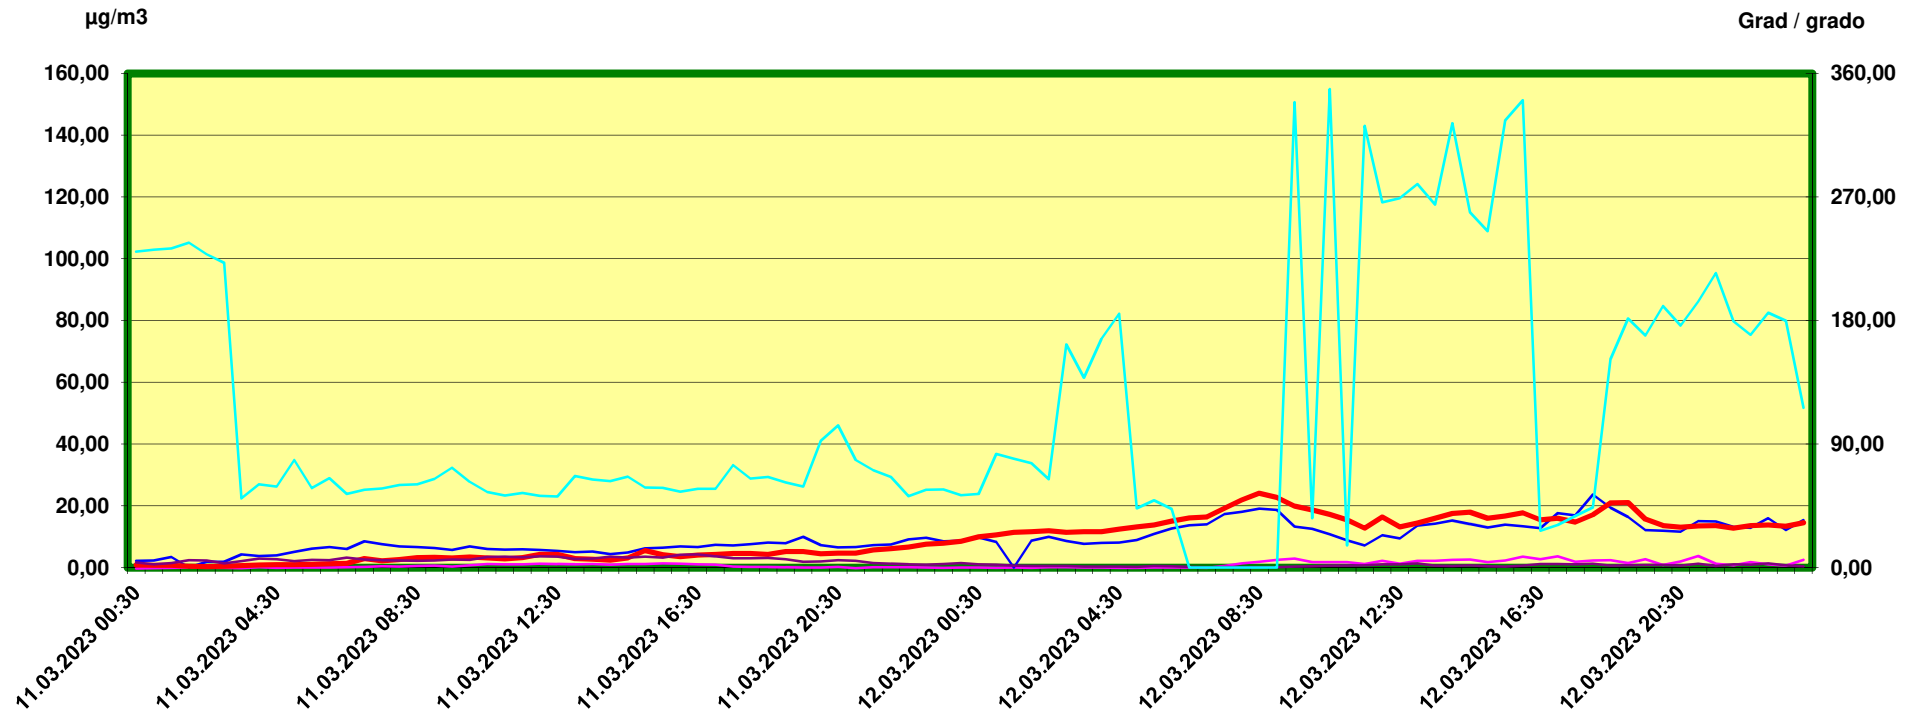

Tulfes

Zeitraum / Periodo di tempo: 11-3-2023 00:30 - 12-3-2023 24:00

Unkorrigierte Werte / Valori non corretti