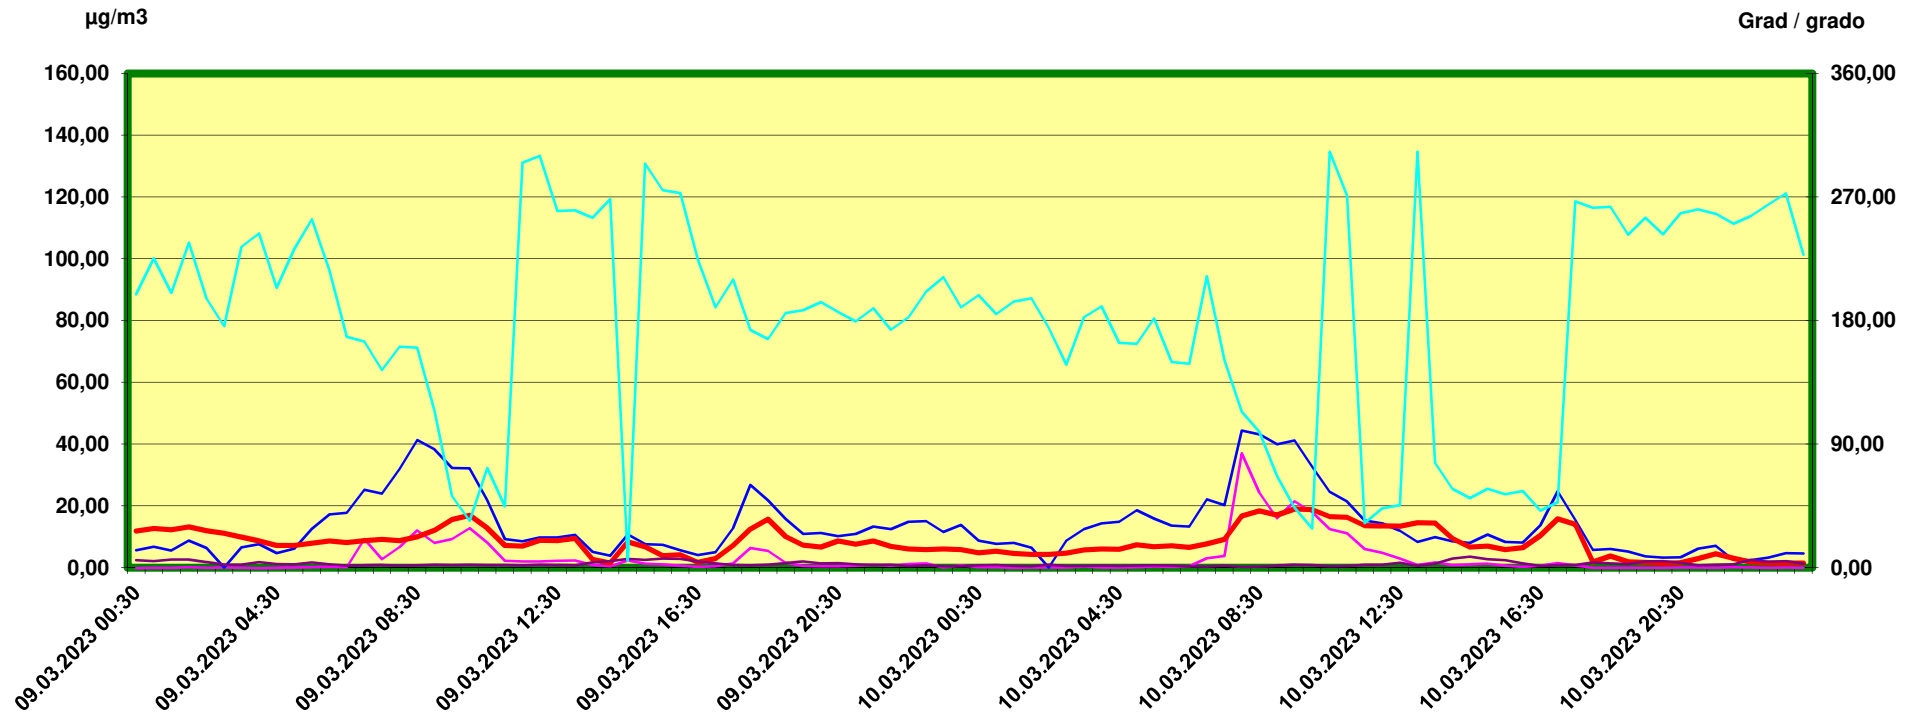

Tulfes

Zeitraum / Periodo di tempo: 9-3-2023 00:30 - 10-3-2023 24:00

Unkorrigierte Werte / Valori non corretti