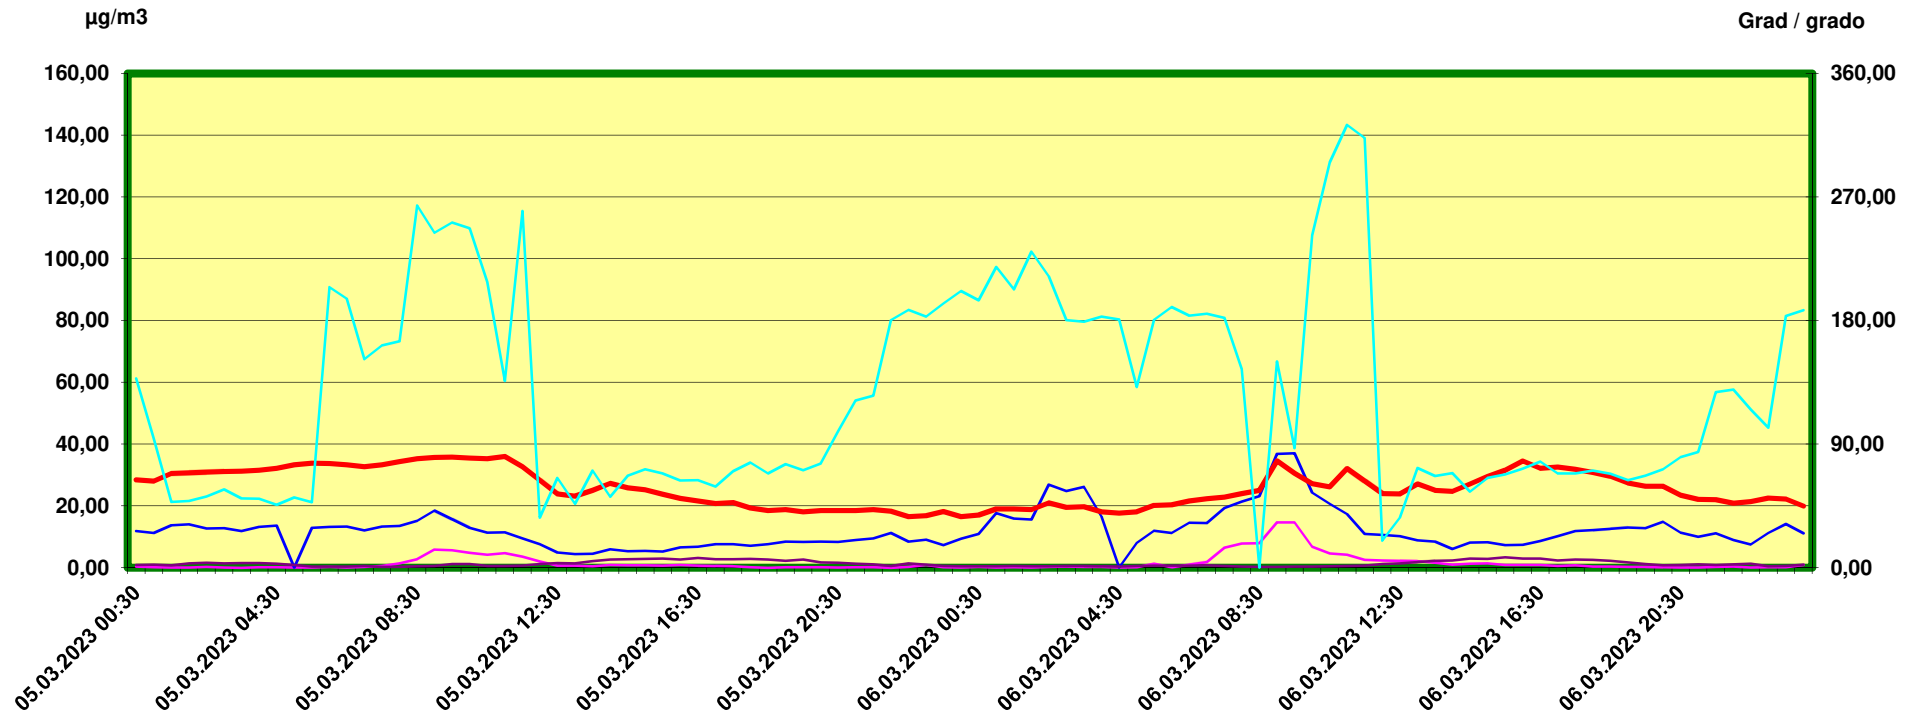

Tulfes

Zeitraum / Periodo di tempo: 5-3-2023 00:30 - 6-3-2023 24:00

Unkorrigierte Werte / Valori non corretti