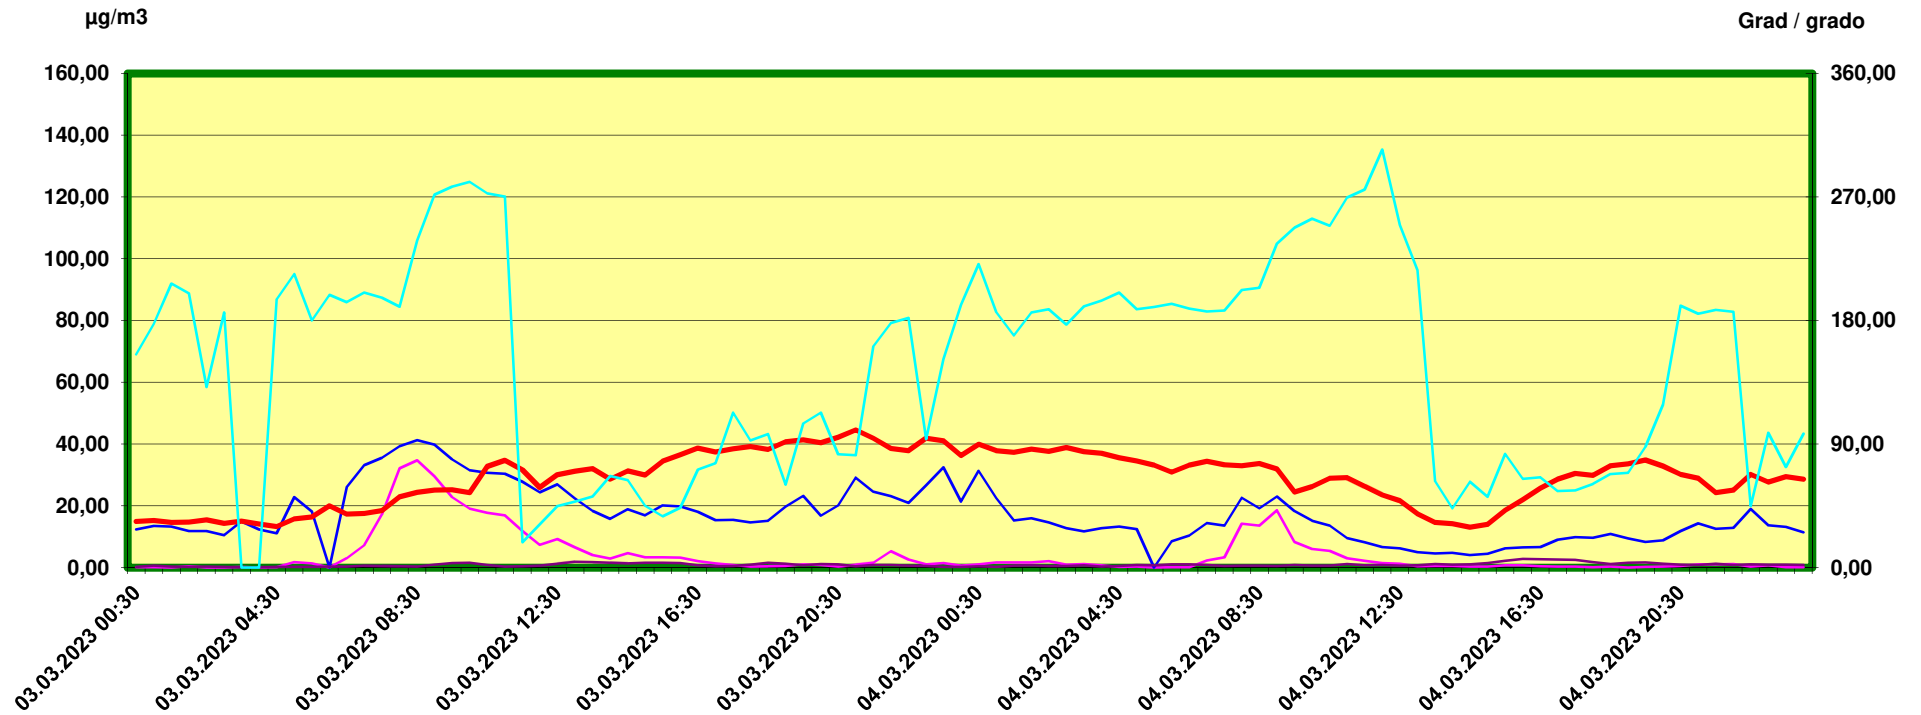

Tulfes

Zeitraum / Periodo di tempo: 3-3-2023 00:30 - 4-3-2023 24:00

Unkorrigierte Werte / Valori non corretti