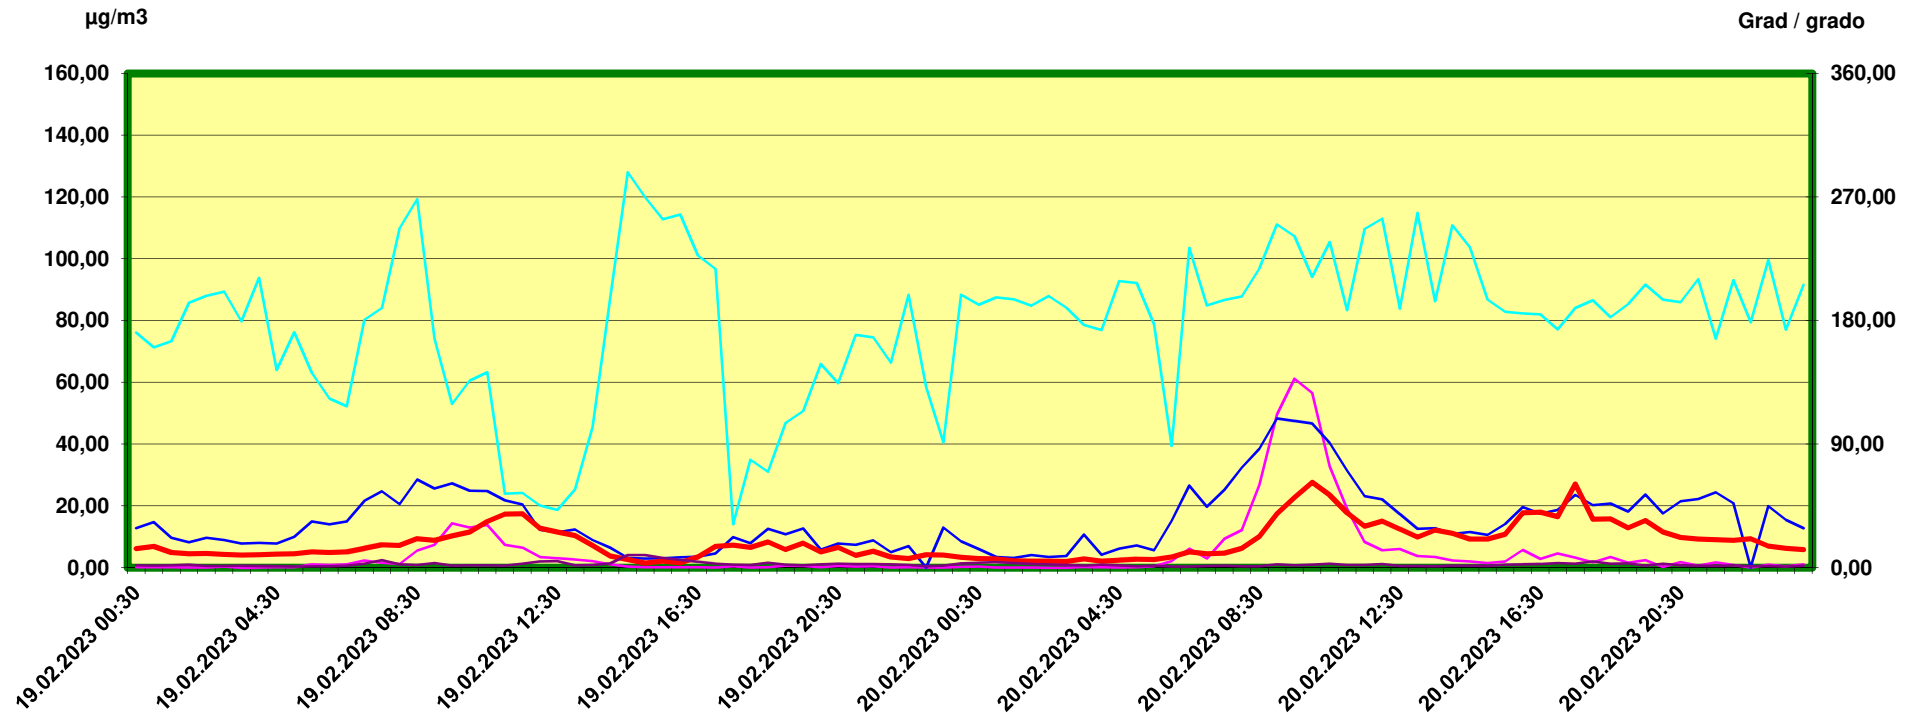

Tulfes

Zeitraum / Periodo di tempo: 19-2-2023 00:30 - 20-2-2023 24:00

Unkorrigierte Werte / Valori non corretti