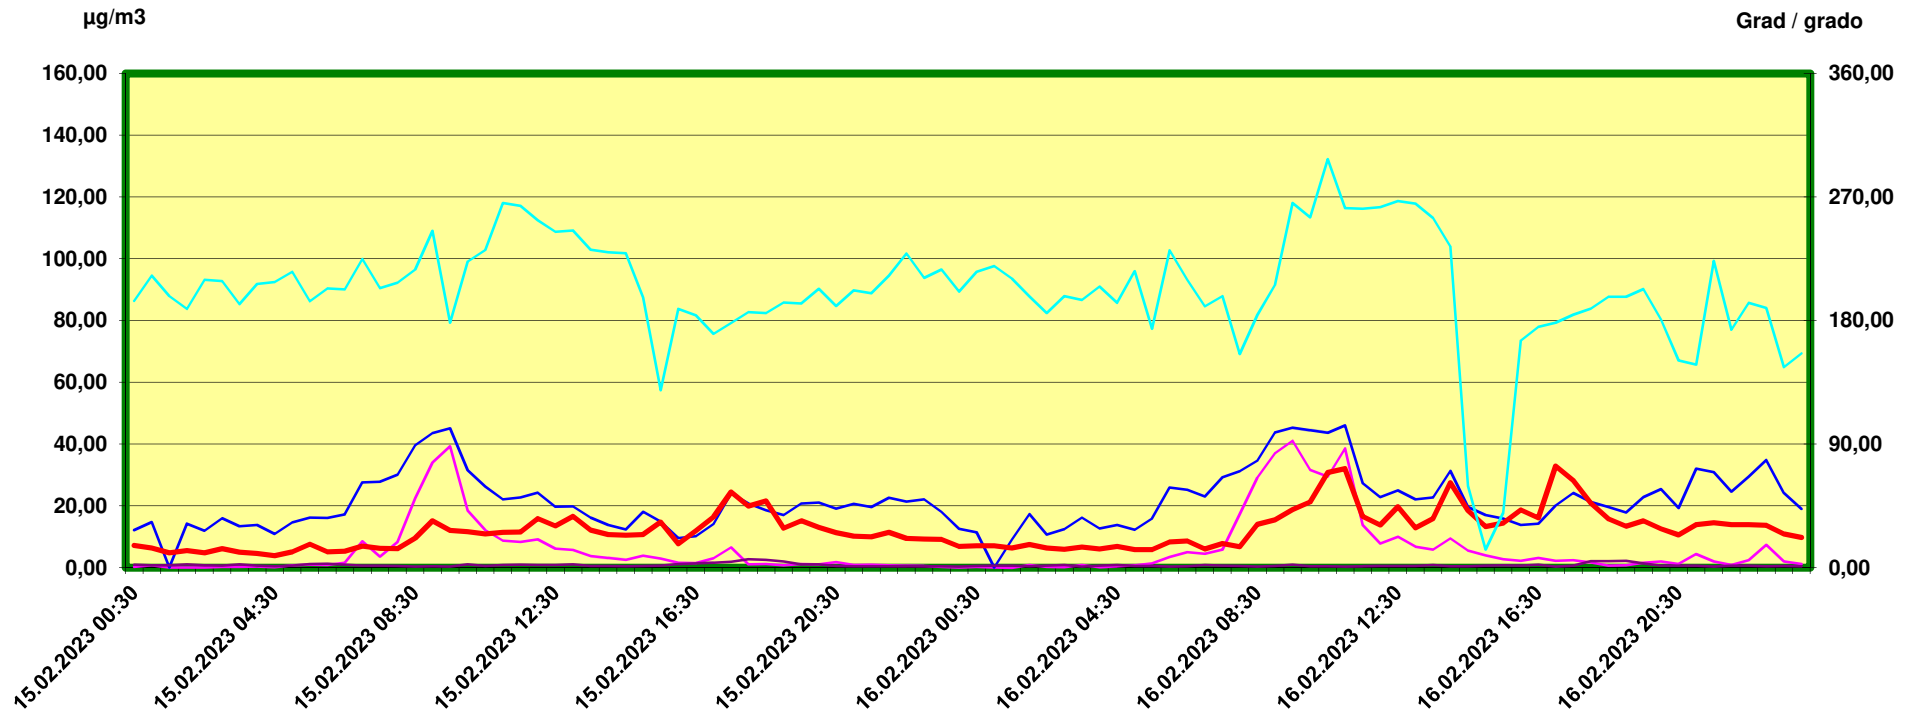

Tulfes

Zeitraum / Periodo di tempo: 15-2-2023 00:30 - 16-2-2023 24:00

Unkorrigierte Werte / Valori non corretti