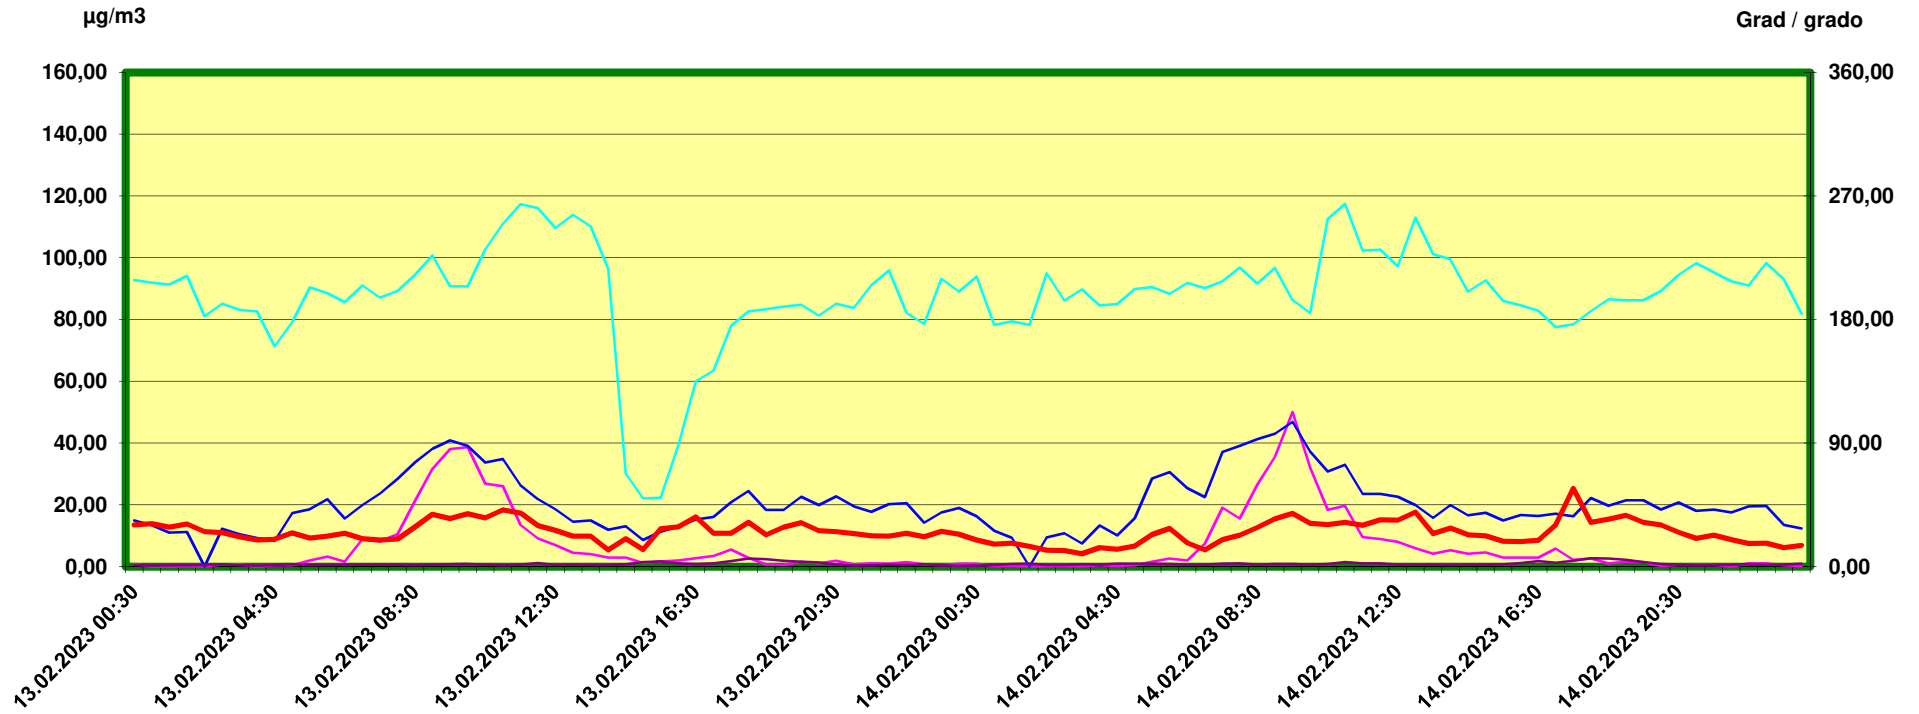

Tulfes

Zeitraum / Periodo di tempo: 13-2-2023 00:30 - 14-2-2023 24:00

Unkorrigierte Werte / Valori non corretti