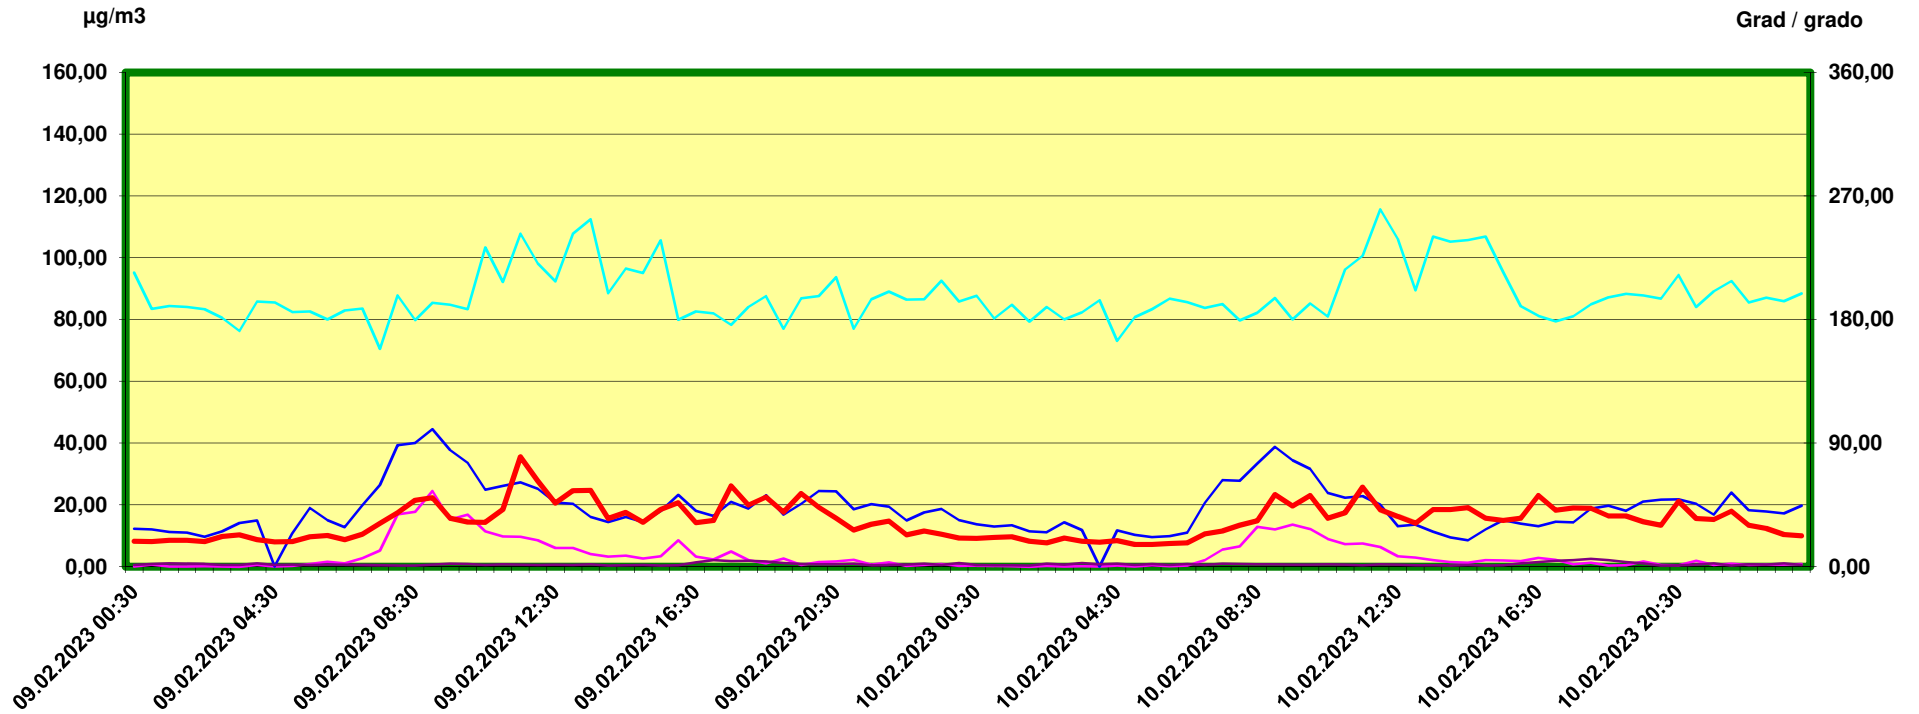

# Tulfes

Zeitraum / Periodo di tempo: 9-2-2023 00:30 - 10-2-2023 24:00

Unkorrigierte Werte / Valori non corretti