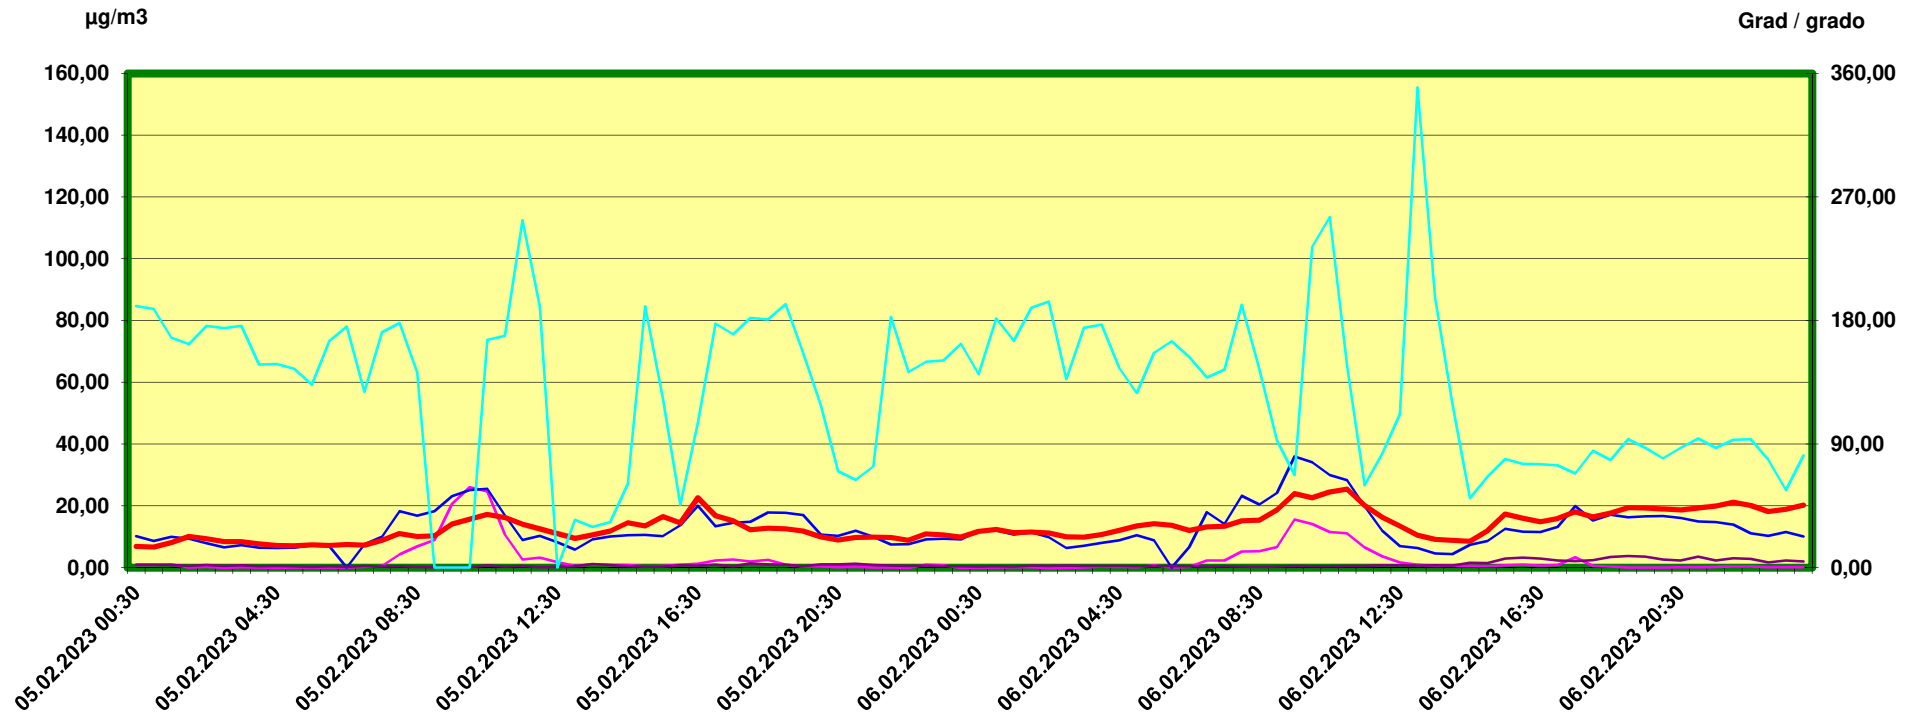

Tulfes

Zeitraum / Periodo di tempo: 5-2-2023 00:30 - 6-2-2023 24:00

Unkorrigierte Werte / Valori non corretti