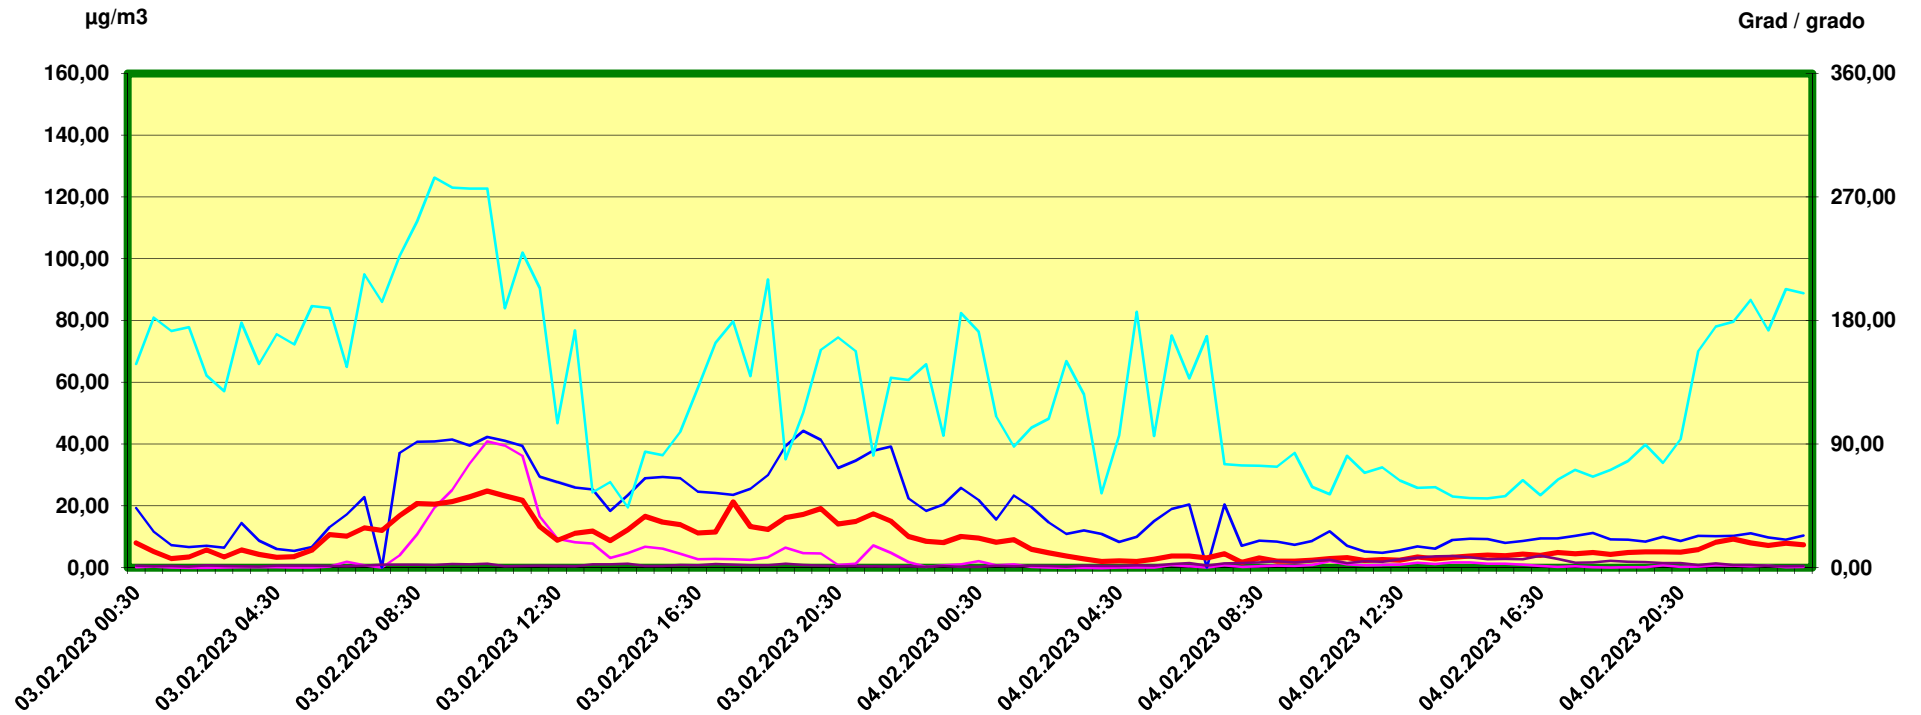

# Tulfes

Zeitraum / Periodo di tempo: 3-2-2023 00:30 - 4-2-2023 24:00

Unkorrigierte Werte / Valori non corretti