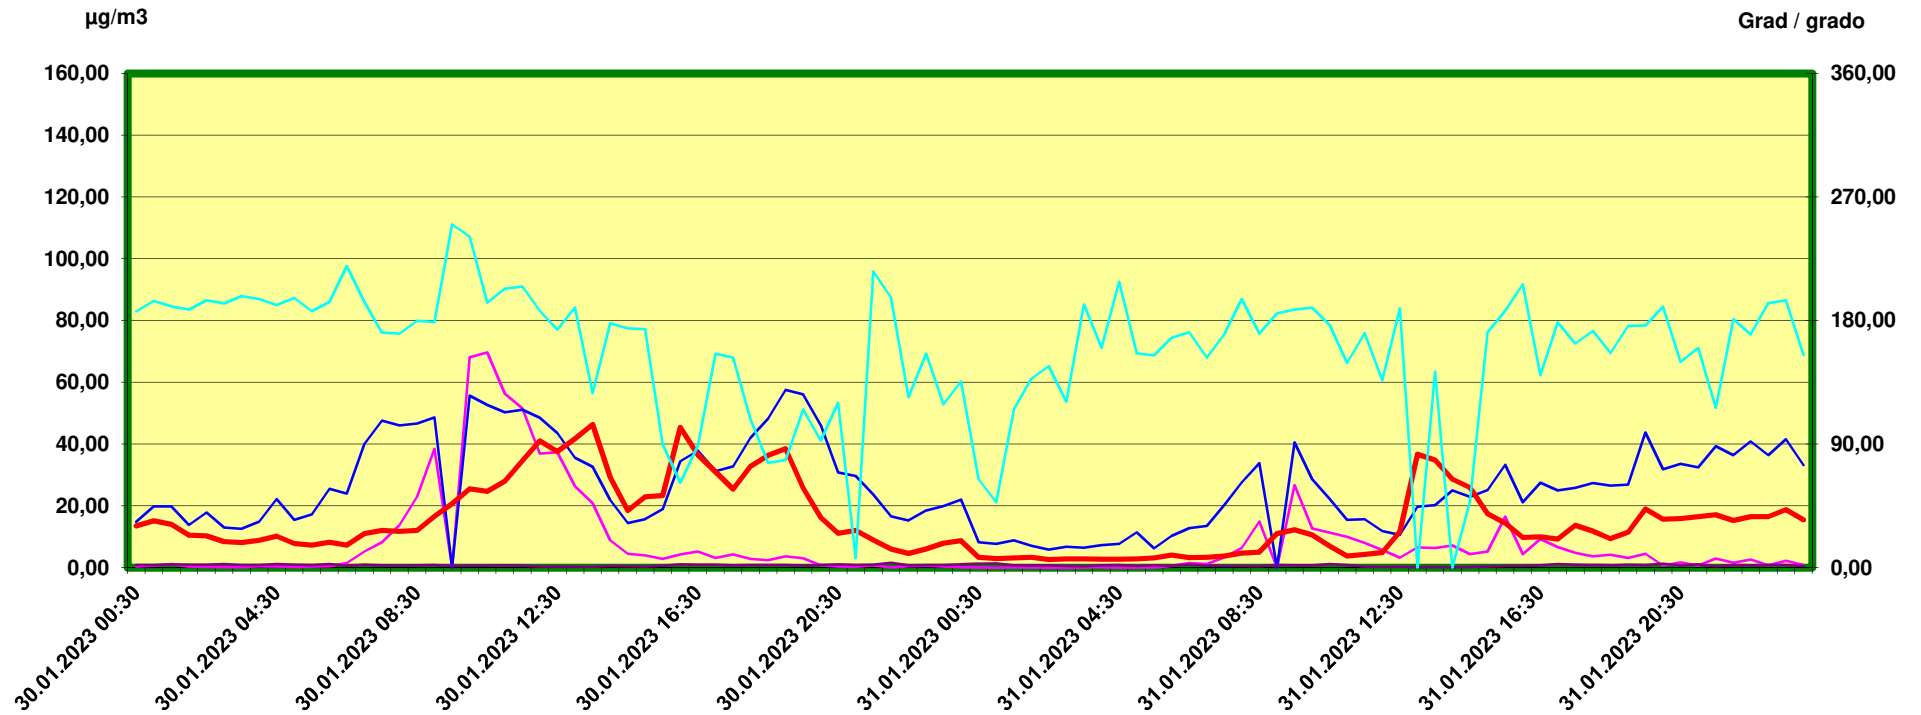

Tulfes

Zeitraum / Periodo di tempo: 30-1-2023 00:30 - 31-2-2023 24:00

Unkorrigierte Werte / Valori non corretti