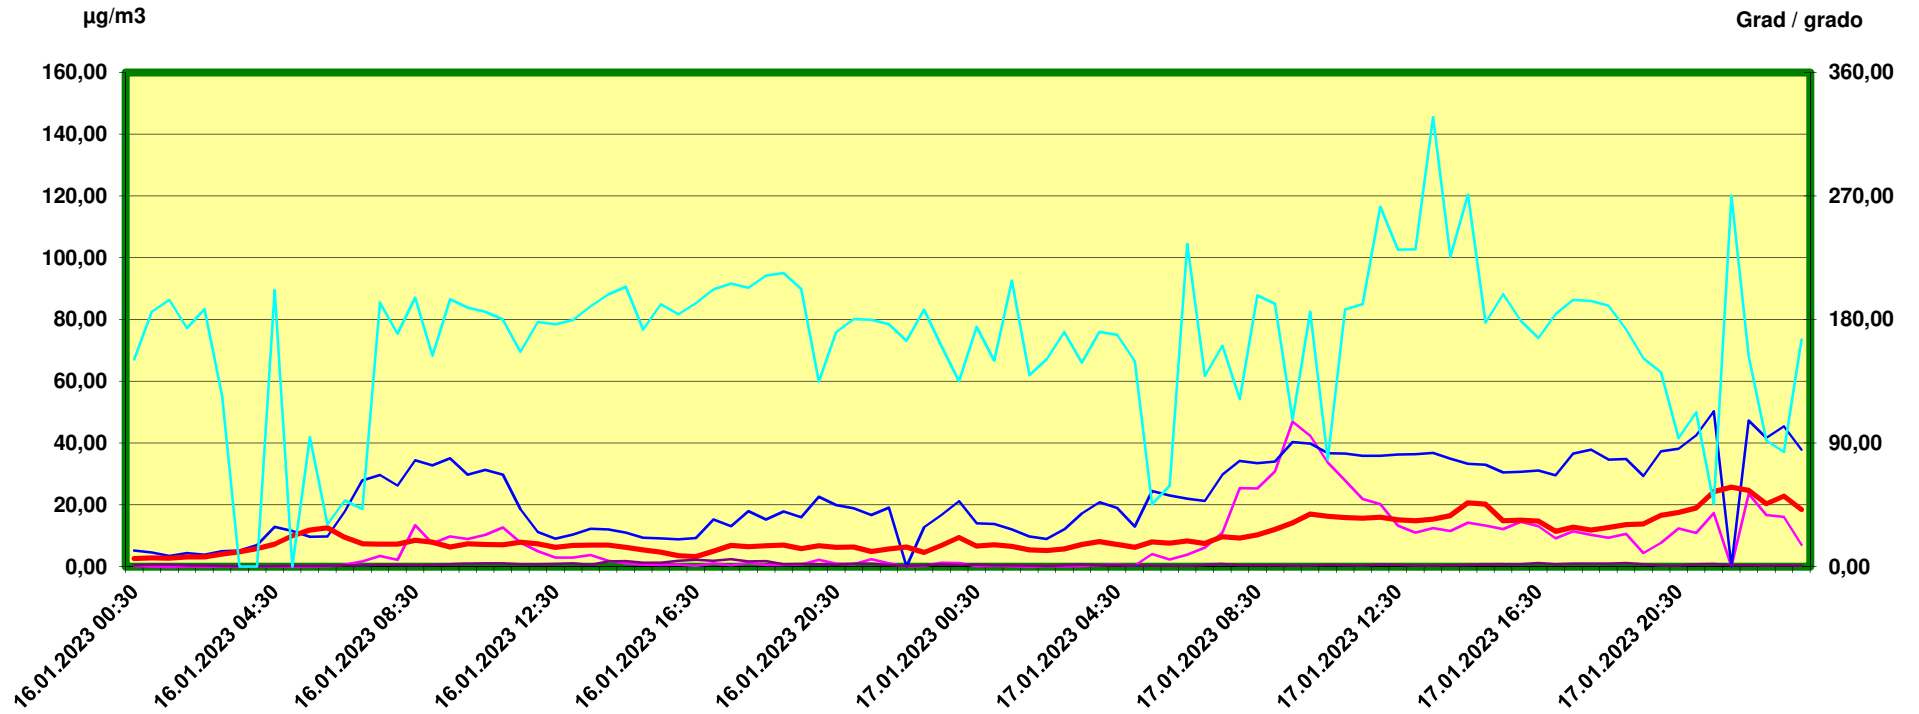

Tulfes

Zeitraum / Periodo di tempo: 16-1-2023 00:30 - 17-1-2023 24:00

Unkorrigierte Werte / Valori non corretti