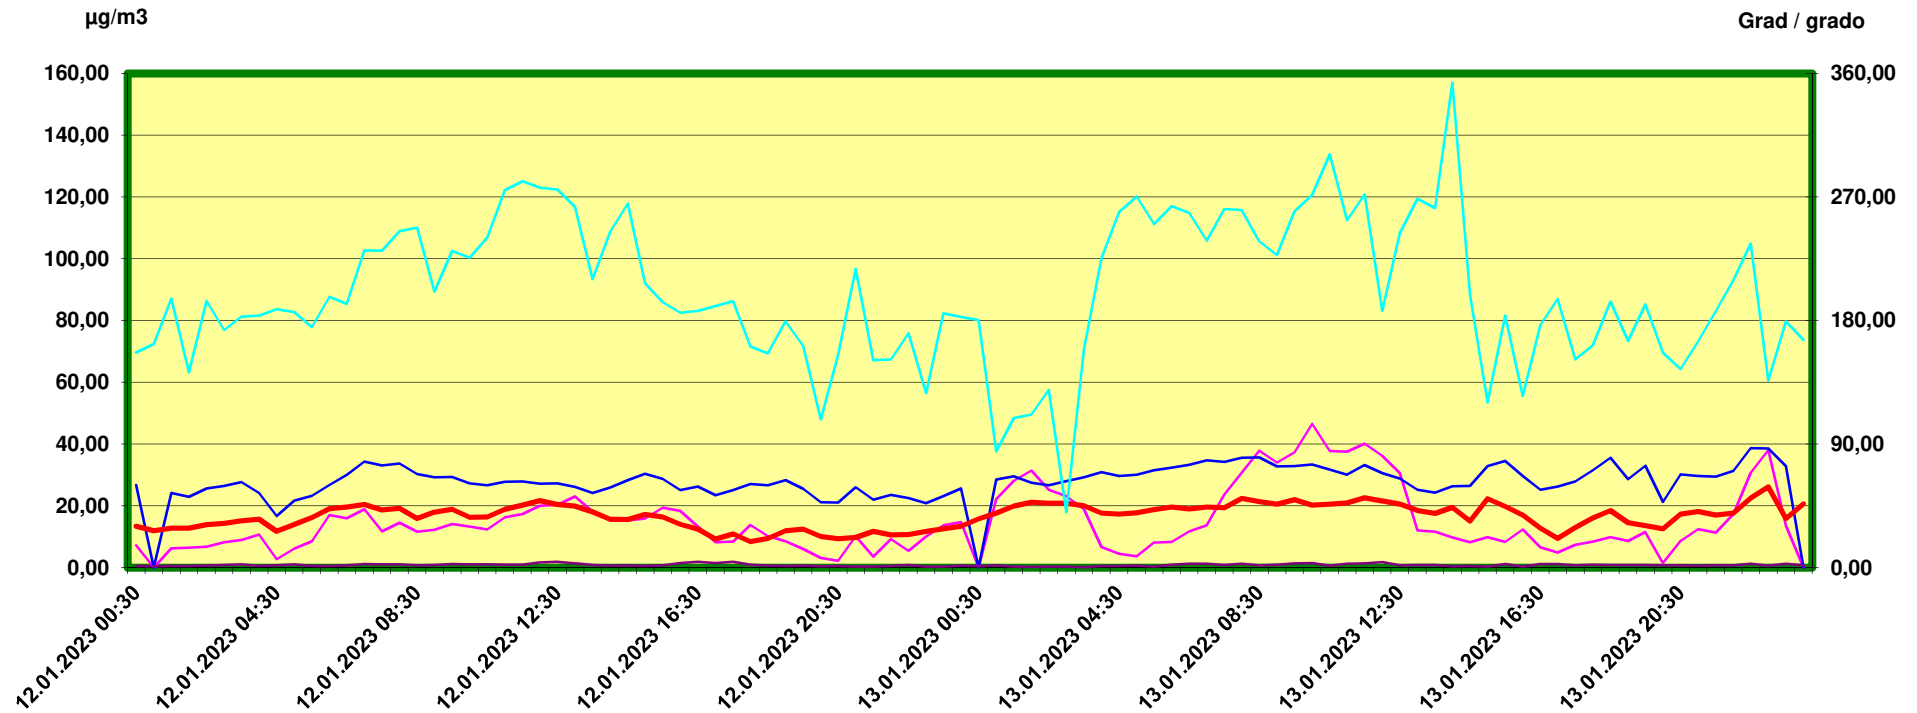

Tulfes

Zeitraum / Periodo di tempo: 12-1-2023 00:30 - 13-1-2023 24:00

Unkorrigierte Werte / Valori non corretti