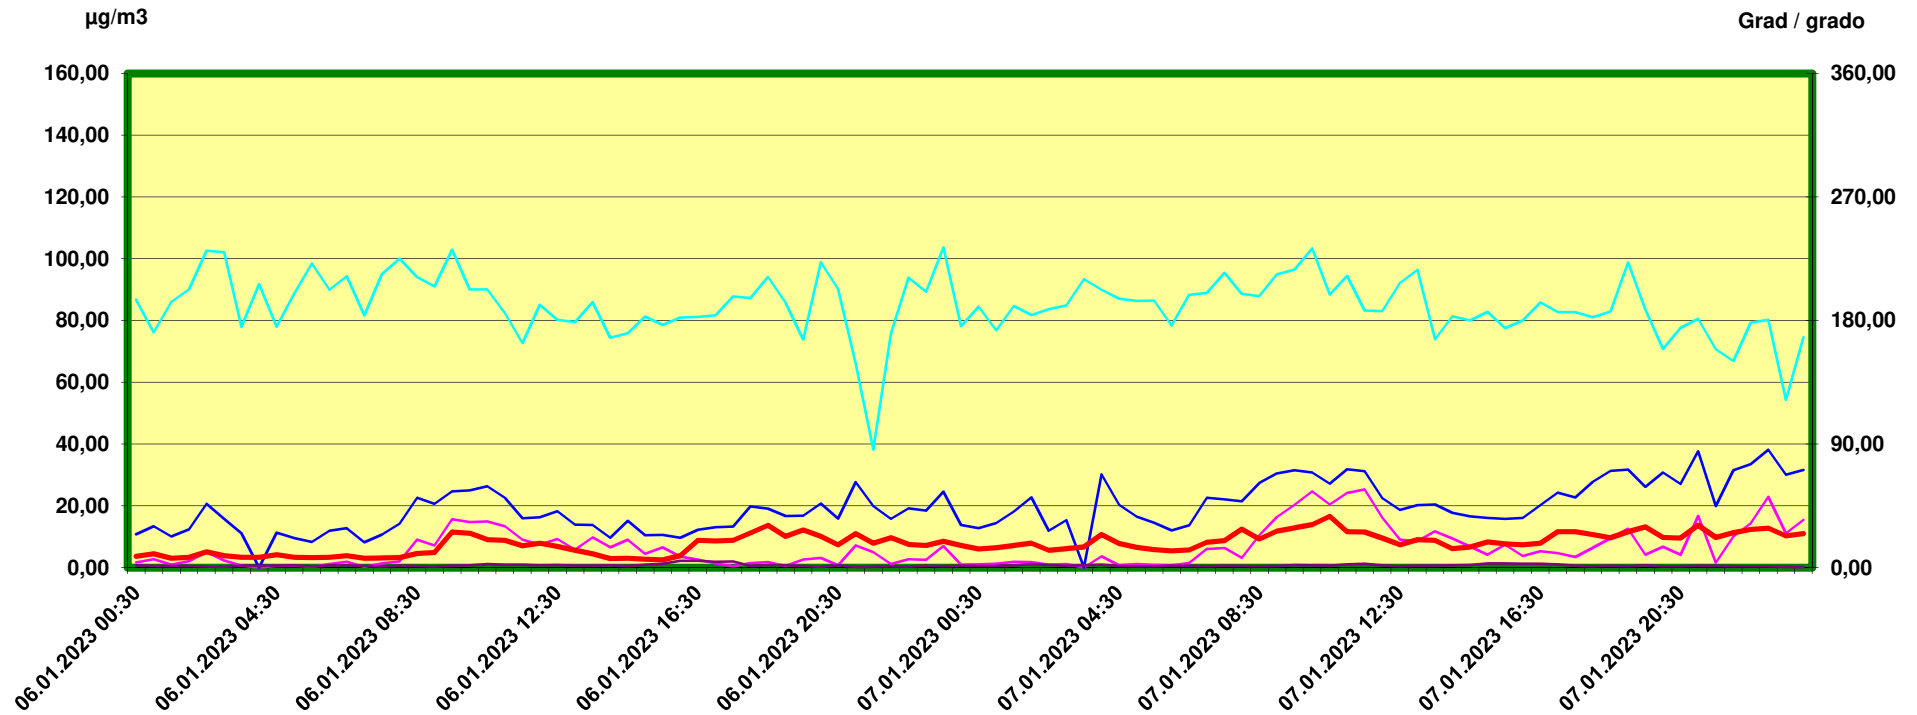

Tulfes

Zeitraum / Periodo di tempo: 6-1-2023 00:30 - 7-1-2023 24:00

Unkorrigierte Werte / Valori non corretti