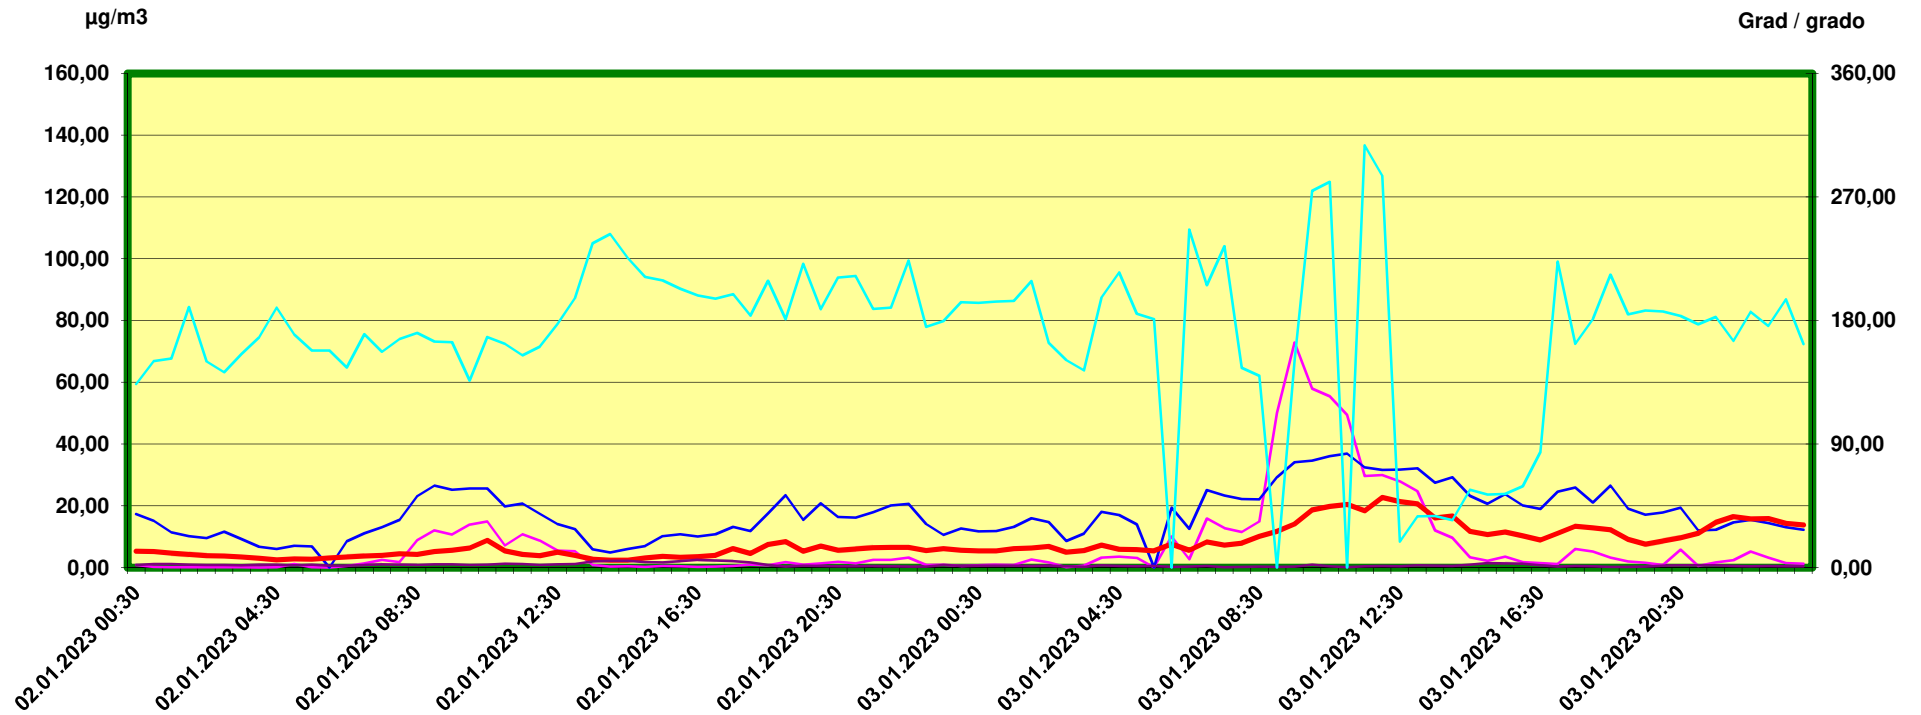

Tulfes

Zeitraum / Periodo di tempo: 2-1-2023 00:30 - 3-1-2023 24:00

Unkorrigierte Werte / Valori non corretti