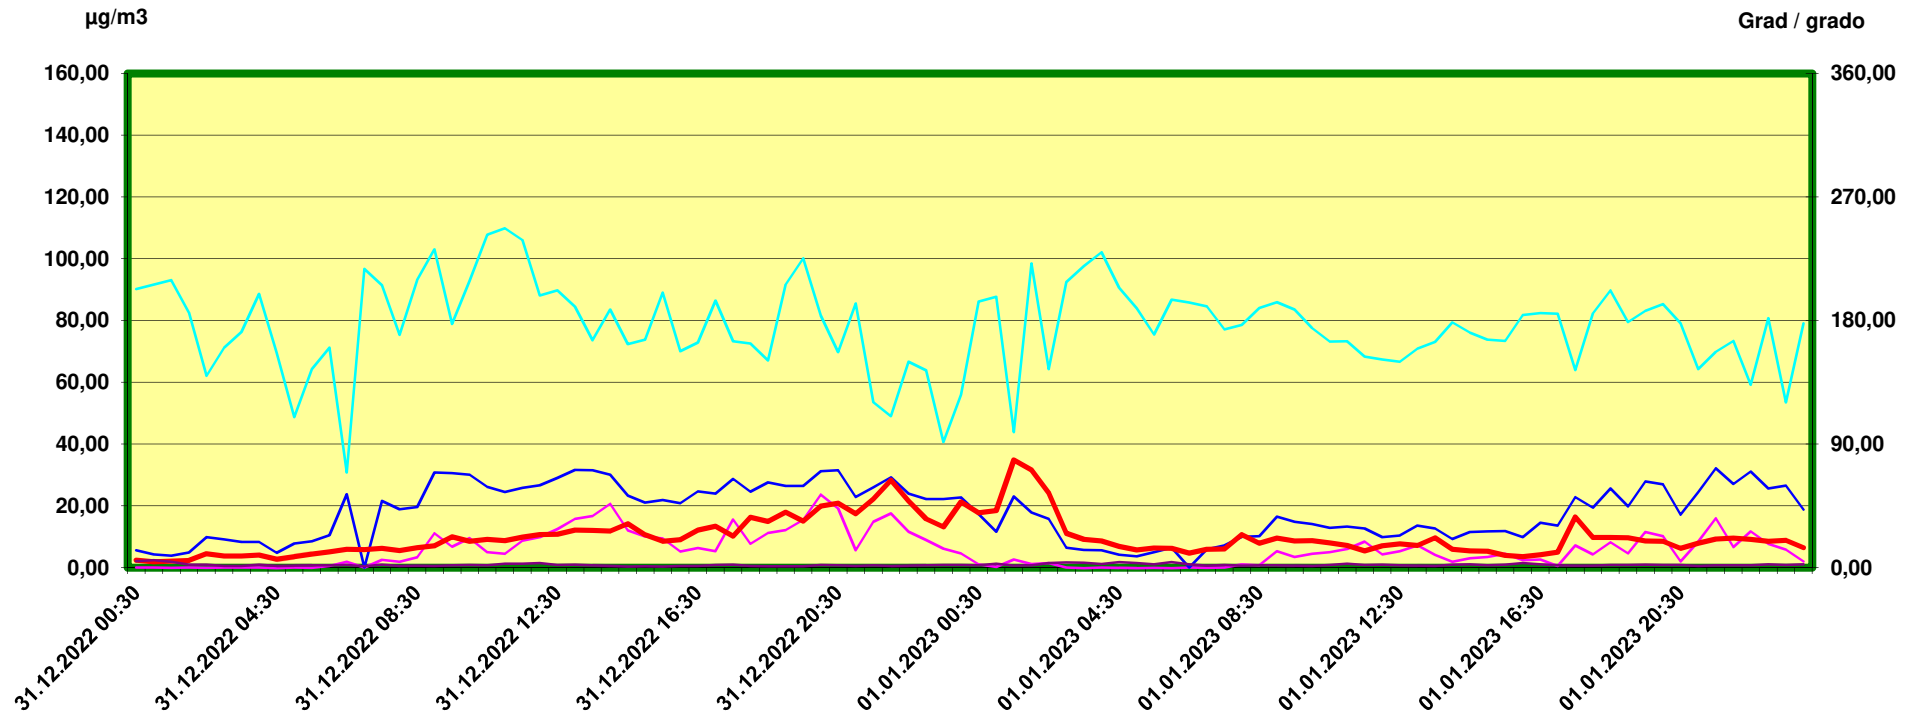

Tulfes

Zeitraum / Periodo di tempo: 31-12-2022 00:30 - 1-1-2023 24:00

Unkorrigierte Werte / Valori non corretti