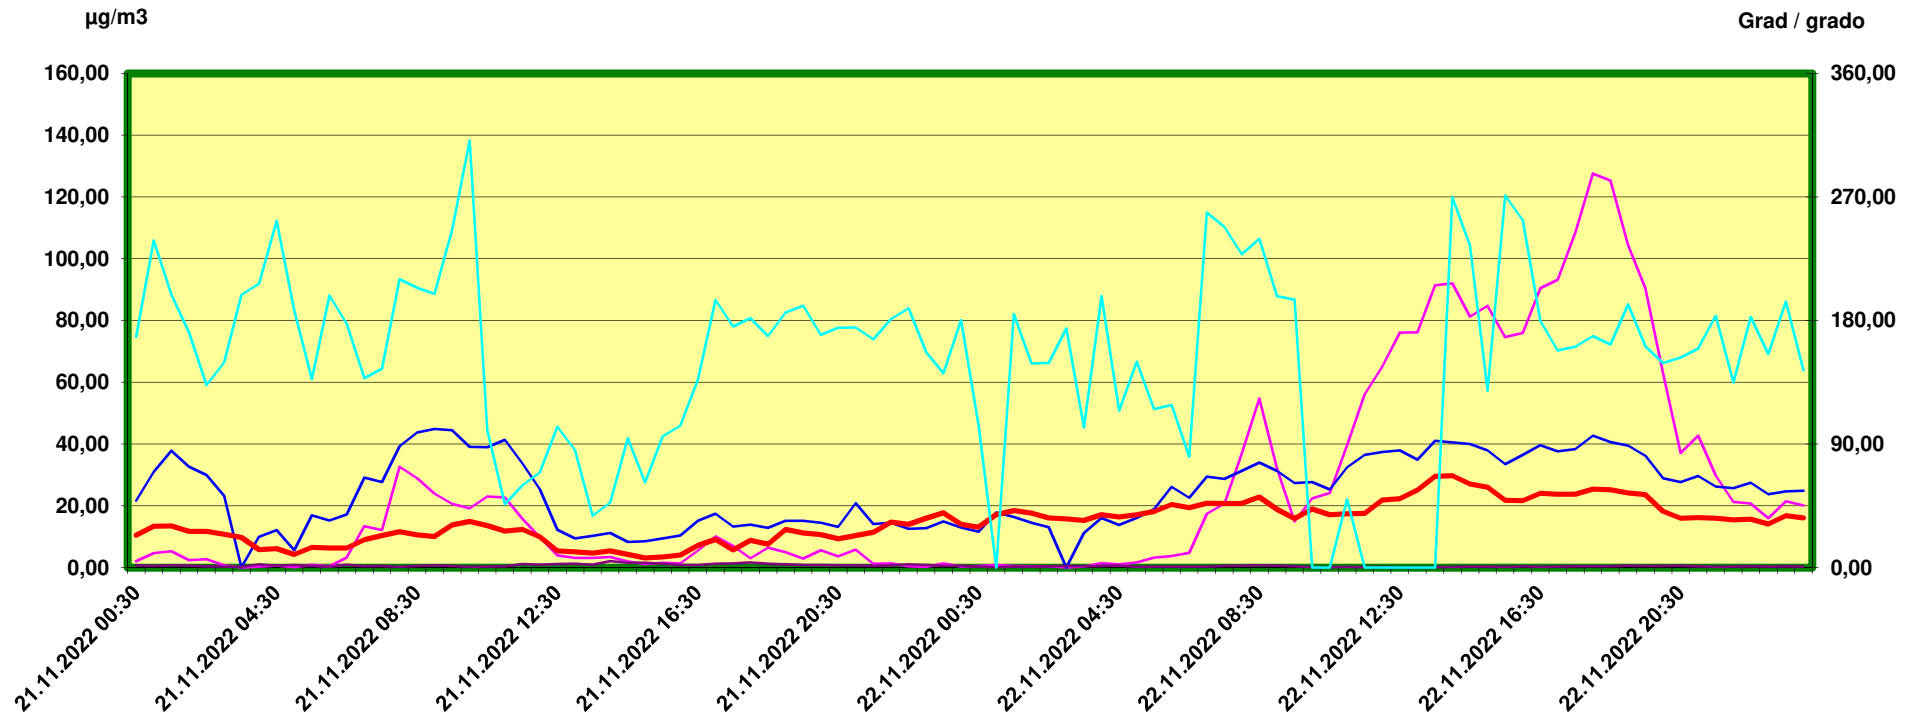

Tulfes

Zeitraum / Periodo di tempo: 21-11-2022 00:30 - 22-11-2022 24:00

Unkorrigierte Werte / Valori non corretti