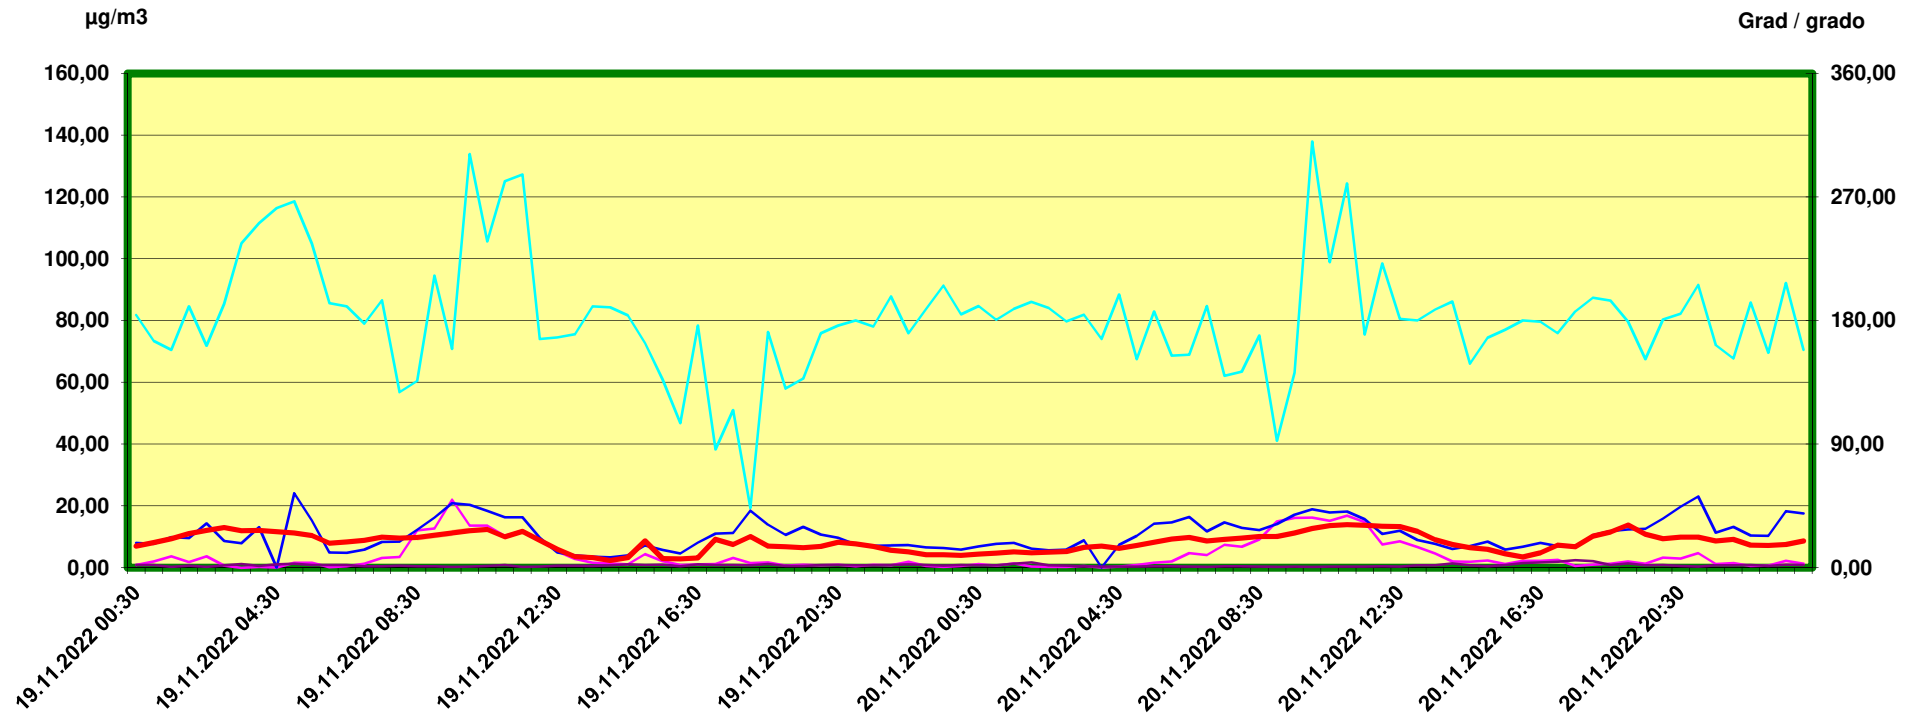

Tulfes

Zeitraum / Periodo di tempo: 19-11-2022 00:30 - 20-11-2022 24:00

Unkorrigierte Werte / Valori non corretti