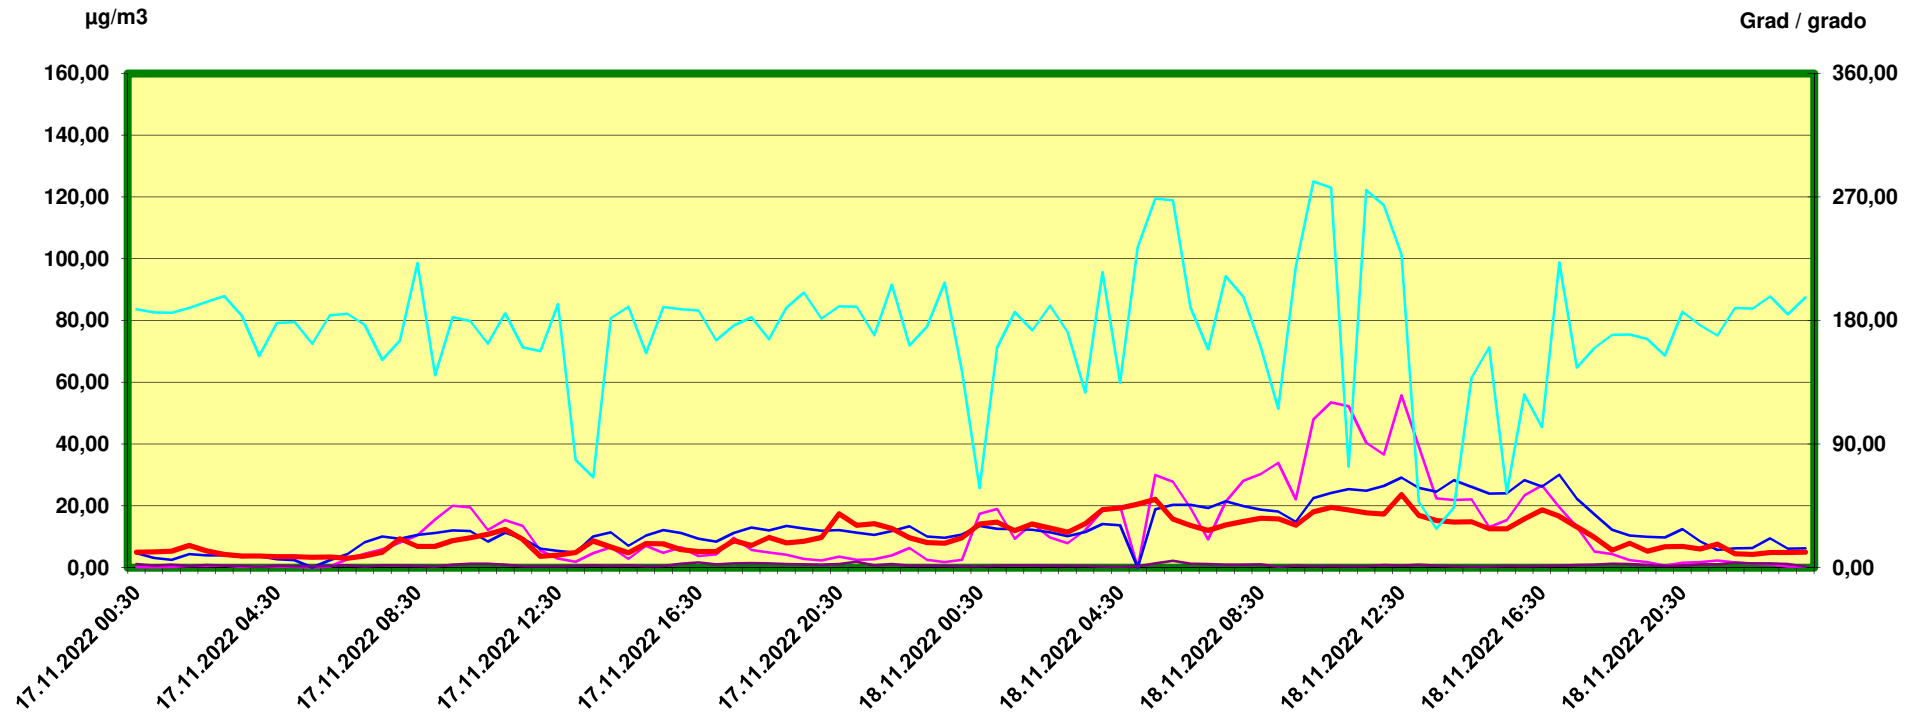

Tulfes

Zeitraum / Periodo di tempo: 17-11-2022 00:30 - 18-11-2022 24:00

Unkorrigierte Werte / Valori non corretti