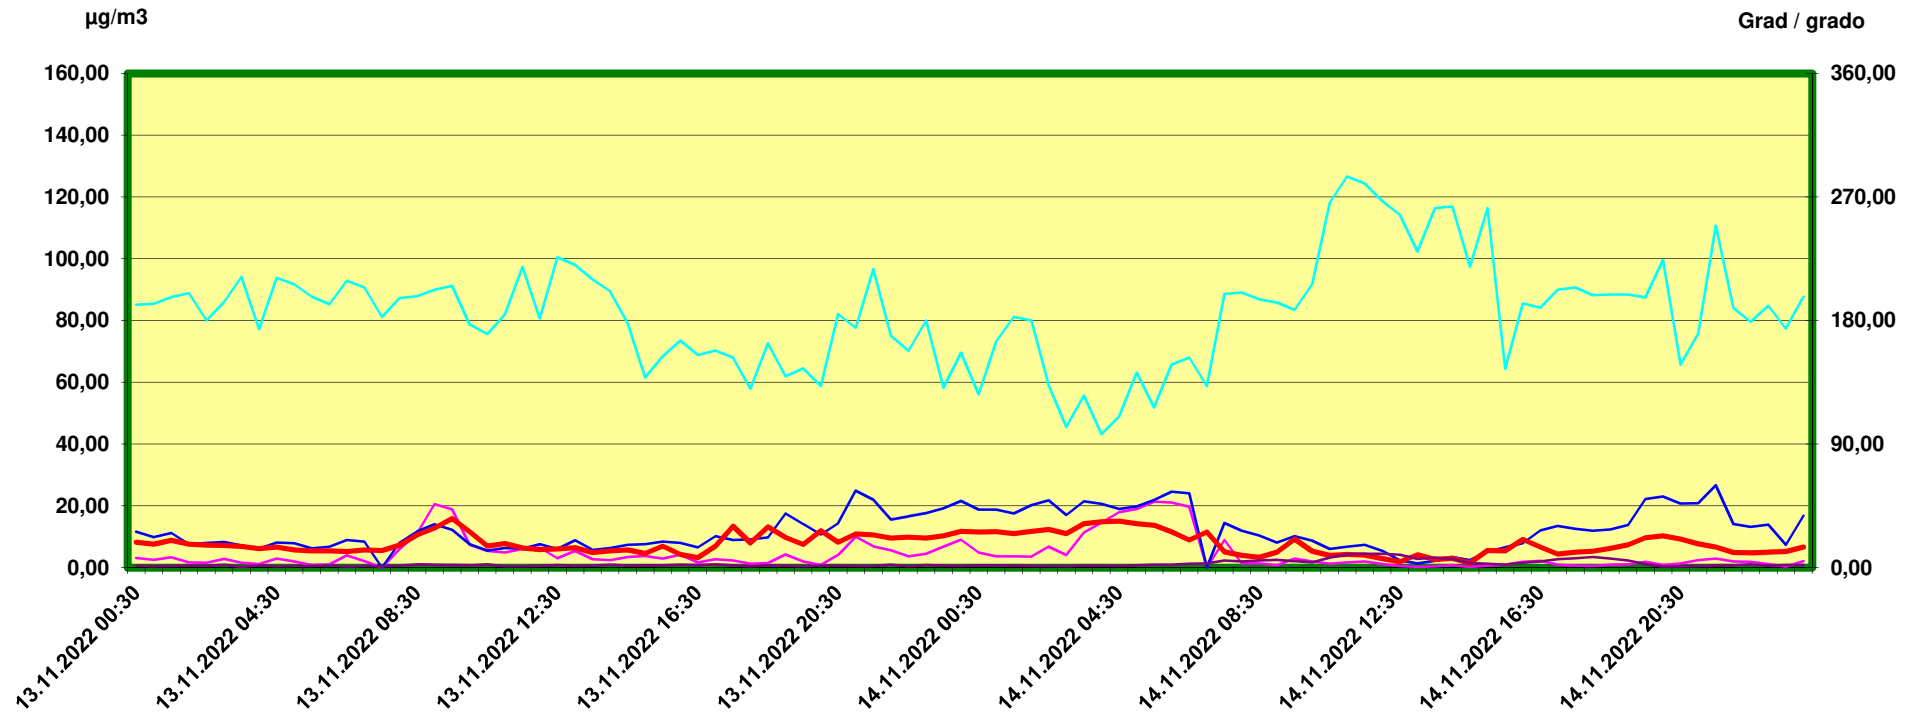

Tulfes

Zeitraum / Periodo di tempo: 13-11-2022 00:30 - 14-11-2022 24:00

Unkorrigierte Werte / Valori non corretti