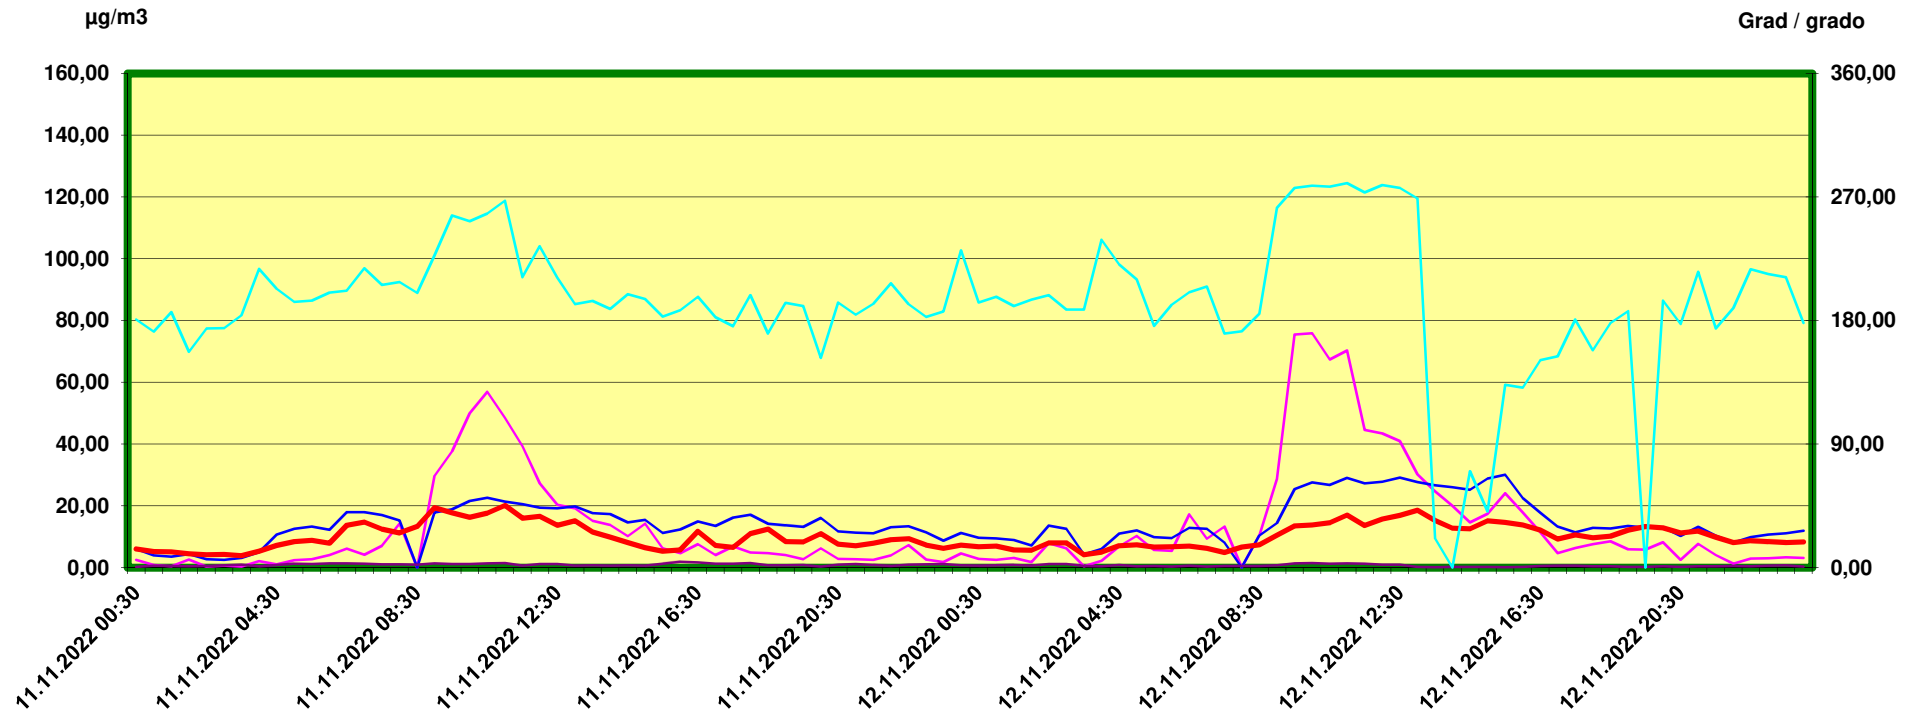

Tulfes

Zeitraum / Periodo di tempo: 11-11-2022 00:30 - 12-11-2022 24:00

Unkorrigierte Werte / Valori non corretti