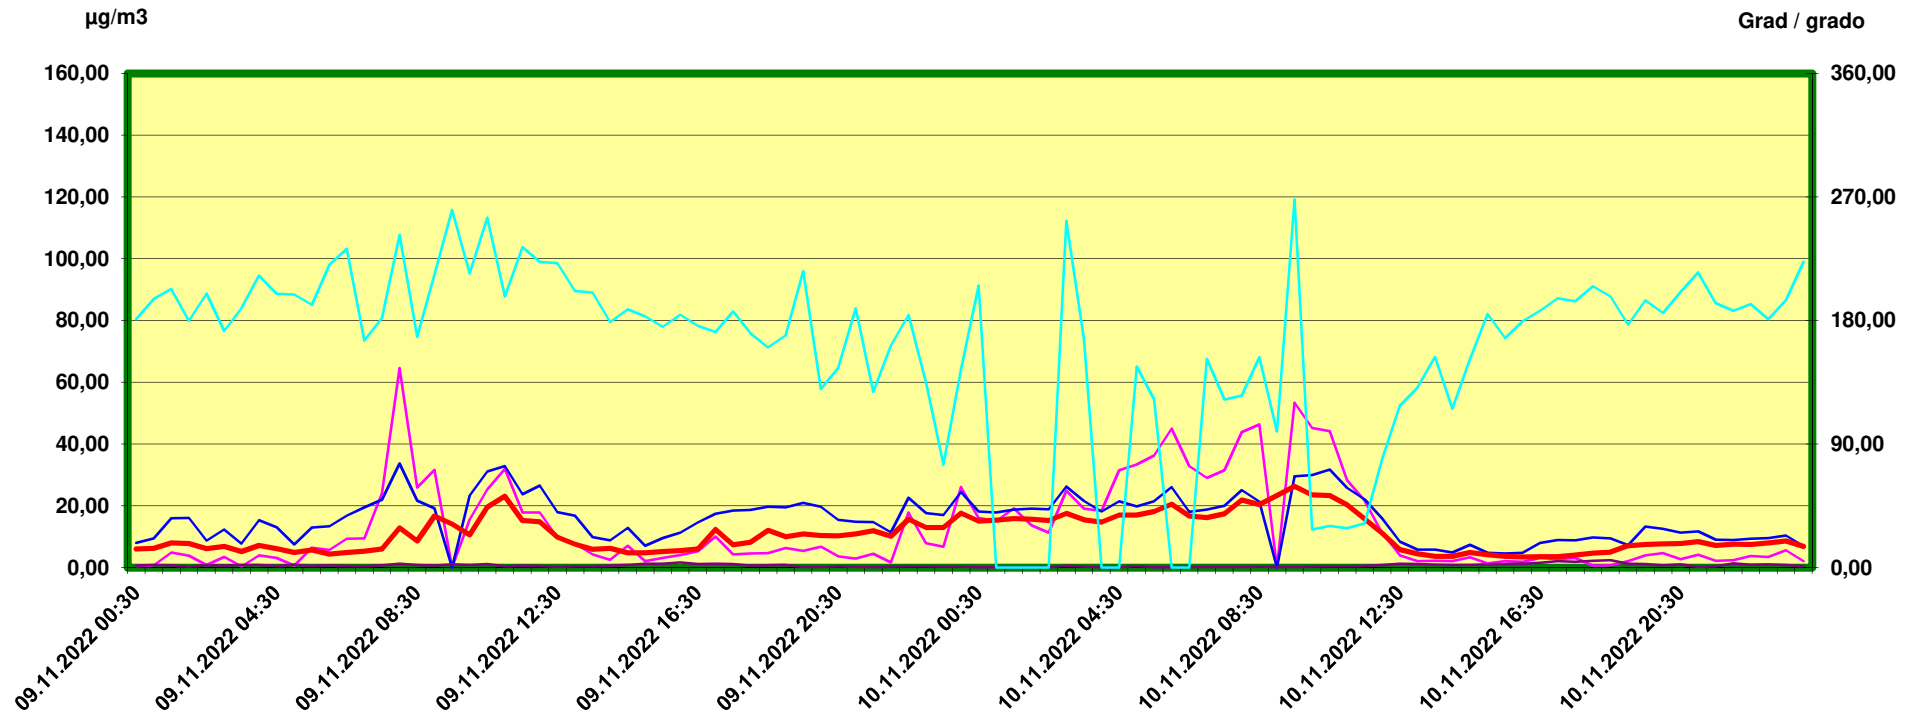

Tulfes

Zeitraum / Periodo di tempo: 9-11-2022 00:30 - 10-11-2022 24:00

Unkorrigierte Werte / Valori non corretti