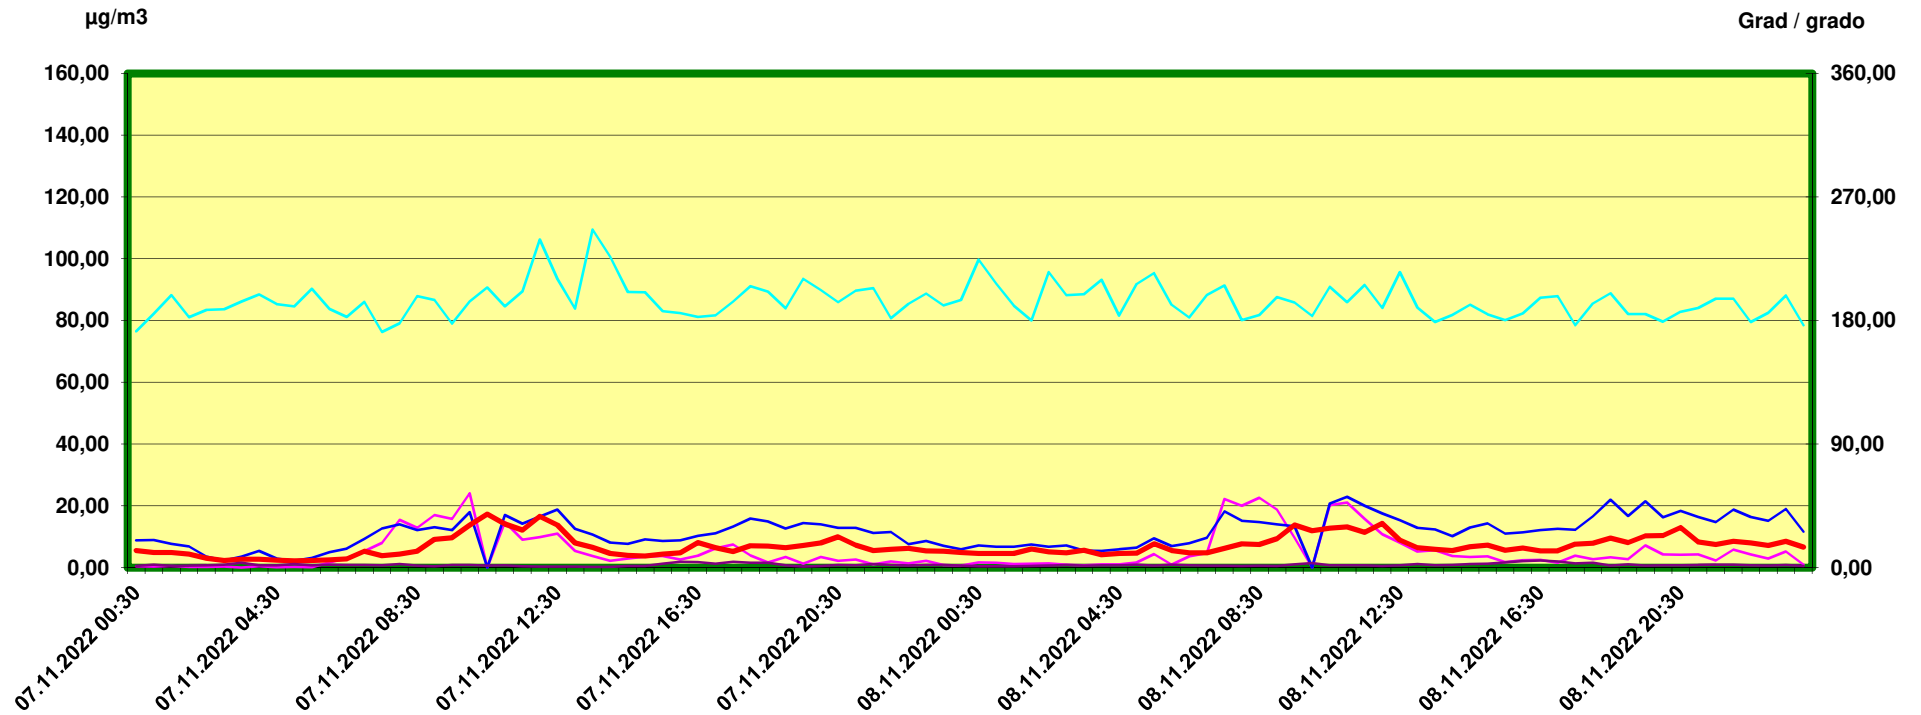

Tulfes

Zeitraum / Periodo di tempo: 7-11-2022 00:30 - 8-11-2022 24:00

Unkorrigierte Werte / Valori non corretti

- Stickstoffmonoxid - Monossido di azoto / ug/m3
- Stickstoffdioxid - Biossido di azoto / ug/m3
- Feinstaub PM10 - Polveri sottili (diametro <10µm) / ug/m3
- Windgeschwindigkeit (arithm.) - Velocità del vento / m/s
- Windrichtung (vekt.) - Direzione del vento / Grad