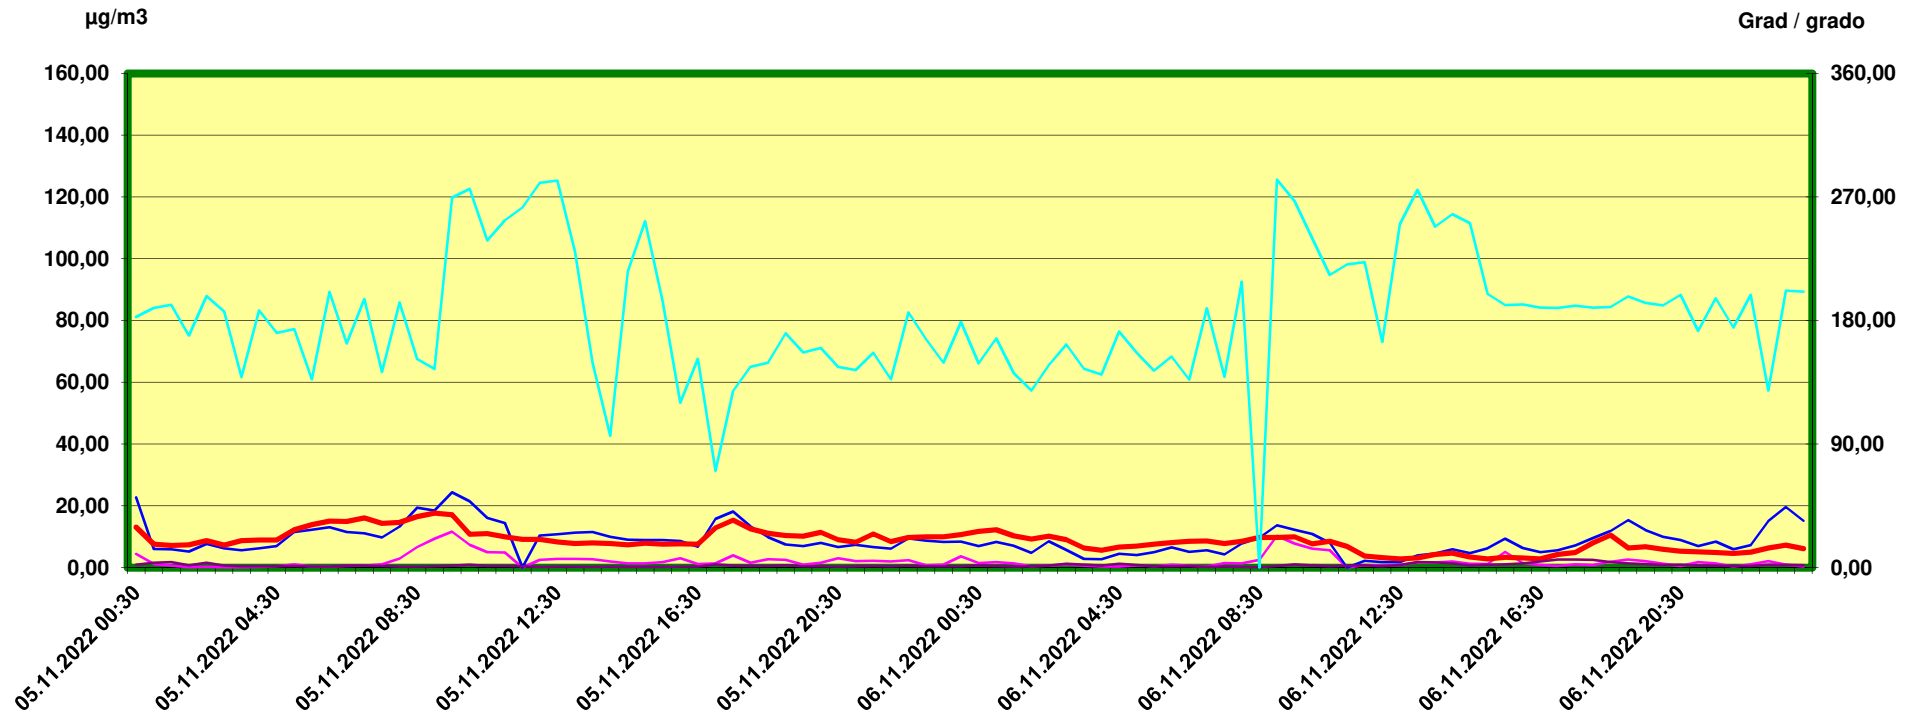

Tulfes

Zeitraum / Periodo di tempo: 5-11-2022 00:30 - 6-11-2022 24:00

Unkorrigierte Werte / Valori non corretti