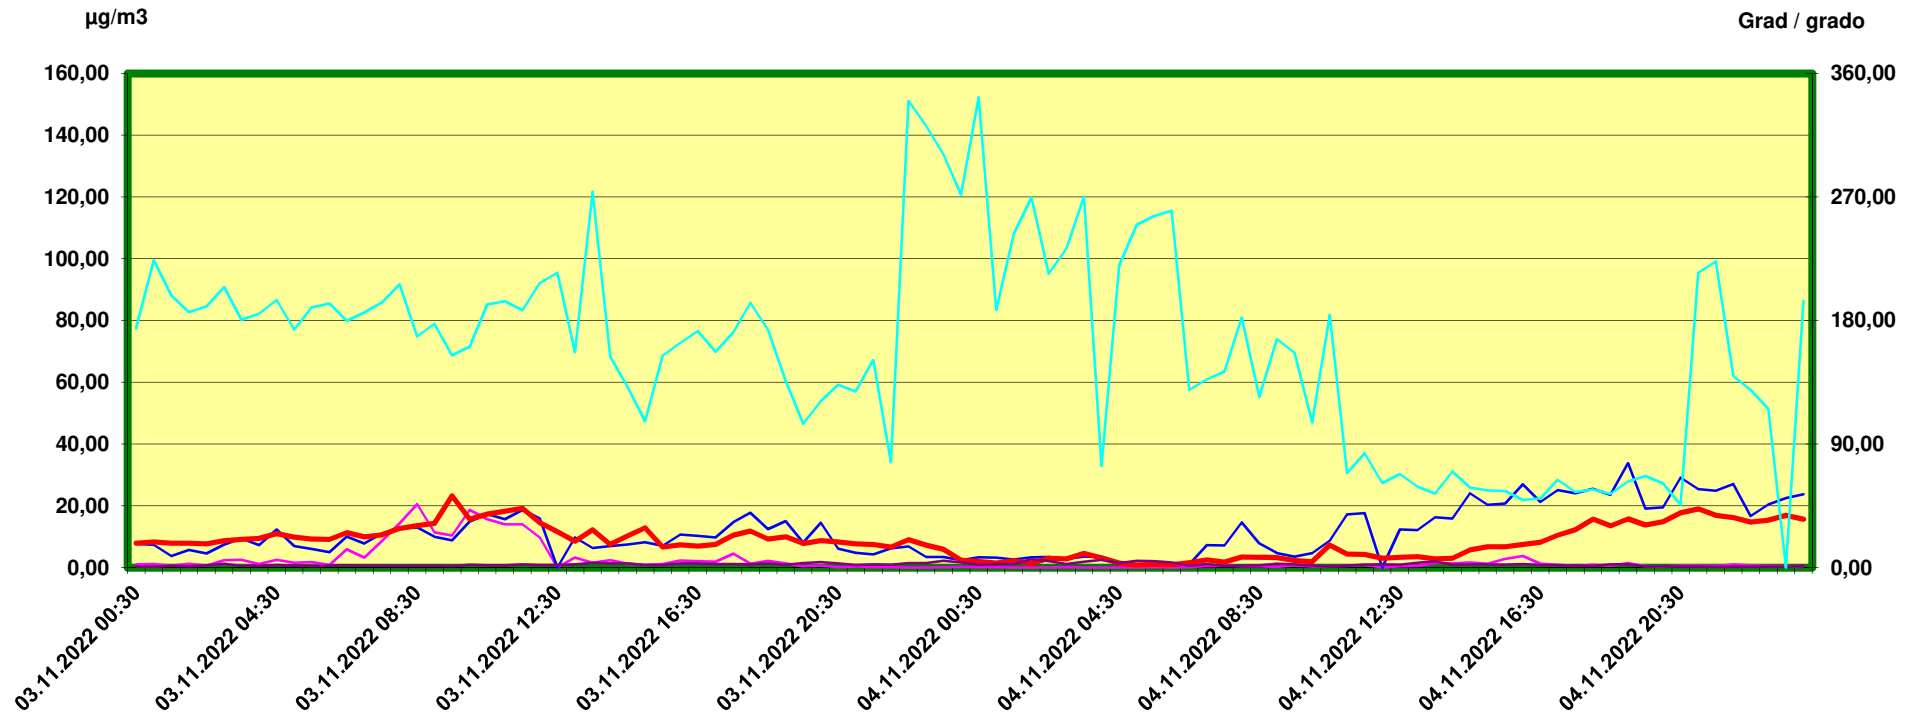

# Tulfes

Zeitraum / Periodo di tempo: 3-11-2022 00:30 - 4-11-2022 24:00

Unkorrigierte Werte / Valori non corretti